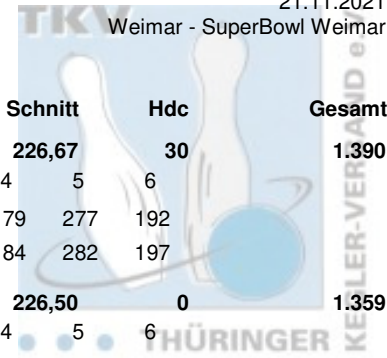

Atrium Cup 2021 Herren

Wertung

21.11.2021
Weimar - SuperBowl Weimar

Platz	Name	LV	Pins	Spiele	Schnitt	Hdc	Gesamt
1	Schmid, Mirko	THÜ	1.360	6	226,67	30	1.390
	BSG Fiskus Erfurt e.V.	Pins /Sp. Schnitt HI Spiel: 1	2 3 4 5 6				
	ohne Handicap:	1.360 / 6 226,67 277 195	258 259 179 277 192				
	Hdc je Spiel: 5 ges. Handicap von: 30	1.390 / 6 231,67 282 200	263 264 184 282 197				
2	Große, Daniel	THÜ	1.359	6	226,50	0	1.359
	1. Mühlhäuser Bowling Club 98 e.V.	Pins /Sp. Schnitt HI Spiel: 1	2 3 4 5 6				
	ohne Handicap:	1.359 / 6 226,50 245 245	234 224 193 236 227				
	Hdc je Spiel: 0 ges. Handicap von: 0	1.359 / 6 226,50 245 245	234 224 193 236 227				
3	Marthin, Jan	THÜ	1.331	6	221,83	6	1.337
	1. Mühlhäuser Bowling Club 98 e.V.	Pins /Sp. Schnitt HI Spiel: 1	2 3 4 5 6				
	ohne Handicap:	1.331 / 6 221,83 259 198	205 248 259 207 214				
	Hdc je Spiel: 1 ges. Handicap von: 6	1.337 / 6 222,83 260 199	206 249 260 208 215				
4	Kupfernagel, Thomas	THÜ	1.307	6	217,83	12	1.319
	1. Geraer BV - TSV 1880 Gera-Zwötzen e.V	Pins /Sp. Schnitt HI Spiel: 1	2 3 4 5 6				
	ohne Handicap:	1.307 / 6 217,83 237 233	194 218 205 220 237				
	Hdc je Spiel: 2 ges. Handicap von: 12	1.319 / 6 219,83 239 235	196 220 207 222 239				
5	Haubold, Lucas	THÜ	1.317	6	219,50	0	1.317
	1. Mühlhäuser Bowling Club 98 e.V.	Pins /Sp. Schnitt HI Spiel: 1	2 3 4 5 6				
	ohne Handicap:	1.317 / 6 219,50 232 203	214 232 217 225 226				
	Hdc je Spiel: 0 ges. Handicap von: 0	1.317 / 6 219,50 232 203	214 232 217 225 226				
6	Haun, André	THÜ	1.285	6	214,17	30	1.315
	Saale Schwarzta Bowling 1997 e.V.	Pins /Sp. Schnitt HI Spiel: 1	2 3 4 5 6				
	ohne Handicap:	1.285 / 6 214,17 265 222	183 193 210 265 212				
	Hdc je Spiel: 5 ges. Handicap von: 30	1.315 / 6 219,17 270 227	188 198 215 270 217				
7	Mewes, Frank	THÜ	1.192	6	198,67	114	1.306
	Roma Bowlers e.V.	Pins /Sp. Schnitt HI Spiel: 1	2 3 4 5 6				
	ohne Handicap:	1.192 / 6 198,67 279 213	171 279 167 180 182				
	Hdc je Spiel: 19 ges. Handicap von: 114	1.306 / 6 217,67 298 232	190 298 186 199 201				
8	Seeger, Michael	THÜ	1.144	6	190,67	114	1.258
	1. Geraer BV - TSV 1880 Gera-Zwötzen e.V	Pins /Sp. Schnitt HI Spiel: 1	2 3 4 5 6				
	ohne Handicap:	1.144 / 6 190,67 236 176	171 236 188 175 198				
	Hdc je Spiel: 19 ges. Handicap von: 114	1.258 / 6 209,67 255 195	190 255 207 194 217				
9	Gottlöber, Christoph	THÜ	1.225	6	204,17	24	1.249
	Saale Schwarzta Bowling 1997 e.V.	Pins /Sp. Schnitt HI Spiel: 1	2 3 4 5 6				
	ohne Handicap:	1.225 / 6 204,17 235 227	189 169 235 205 200				
	Hdc je Spiel: 4 ges. Handicap von: 24	1.249 / 6 208,17 239 231	193 173 239 209 204				
10	Hering, Andreas	THÜ	1.161	6	193,50	66	1.227
	Saale Schwarzta Bowling 1997 e.V.	Pins /Sp. Schnitt HI Spiel: 1	2 3 4 5 6				
	ohne Handicap:	1.161 / 6 193,50 246 180	193 205 166 171 246				
	Hdc je Spiel: 11 ges. Handicap von: 66	1.227 / 6 204,50 257 191	204 216 177 182 257				
11	Fischer, Kai	THÜ	1.226	6	204,33	0	1.226
	Roma Bowlers e.V.	Pins /Sp. Schnitt HI Spiel: 1	2 3 4 5 6				
	ohne Handicap:	1.226 / 6 204,33 233 201	233 209 228 170 185				
	Hdc je Spiel: 0 ges. Handicap von: 0	1.226 / 6 204,33 233 201	233 209 228 170 185				
11	Schütz, Bernhard	THÜ	1.046	6	174,33	180	1.226
	1. Geraer BV - TSV 1880 Gera-Zwötzen e.V	Pins /Sp. Schnitt HI Spiel: 1	2 3 4 5 6				
	ohne Handicap:	1.046 / 6 174,33 184 171	184 170 179 181 161				
	Hdc je Spiel: 30 ges. Handicap von: 180	1.226 / 6 204,33 214 201	214 200 209 211 191				