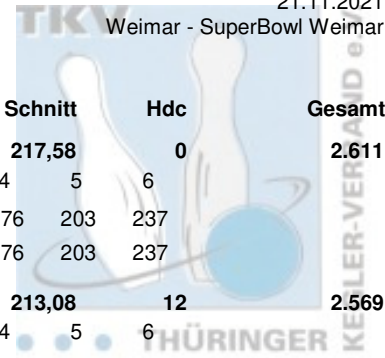

Atrium Cup 2021 Herren schlechterer Zweitstart

21.11.2021
Weimar - SuperBowl Weimar

Platz	Name	LV	Übertrag	Pins	Spiele	Schnitt	Hdc	Gesamt		
1	Große, Daniel	THÜ	1.359	2.611	12	217,58	0	2.611		
	1. Mühlhäuser Bowling Club 98 e.V.	Pins /Sp.	Schnitt	HI	Spiel: 1	2	3	4	5	6
	ohne Handicap:	1.252 / 6	208,67	257	257	195	184	176	203	237
	Hdc je Spiel: 0 ges. Handicap von: 0	1.252 / 6	208,67	257	257	195	184	176	203	237
2	Marthin, Jan	THÜ	1.337	2.557	12	213,08	12	2.569		
	1. Mühlhäuser Bowling Club 98 e.V.	Pins /Sp.	Schnitt	HI	Spiel: 1	2	3	4	5	6
	ohne Handicap:	1.226 / 6	204,33	268	177	175	268	183	222	201
	Hdc je Spiel: 1 ges. Handicap von: 6	1.232 / 6	205,33	269	178	176	269	184	223	202
3	Kupfernagel, Thomas	THÜ	1.319	2.357	12	196,42	24	2.381		
	1. Geraer BV - TSV 1880 Gera-Zwötzen e.V	Pins /Sp.	Schnitt	HI	Spiel: 1	2	3	4	5	6
	ohne Handicap:	1.050 / 6	175,00	191	170	185	184	159	161	191
	Hdc je Spiel: 2 ges. Handicap von: 12	1.062 / 6	177,00	193	172	187	186	161	163	193
4	Berger, Marcel	THÜ	1.186	2.186	12	182,17	180	2.366		
	1. BV Starbowling Nordhausen e.V.	Pins /Sp.	Schnitt	HI	Spiel: 1	2	3	4	5	6
	ohne Handicap:	1.090 / 6	181,67	204	195	204	167	202	140	182
	Hdc je Spiel: 15 ges. Handicap von: 90	1.180 / 6	196,67	219	210	219	182	217	155	197