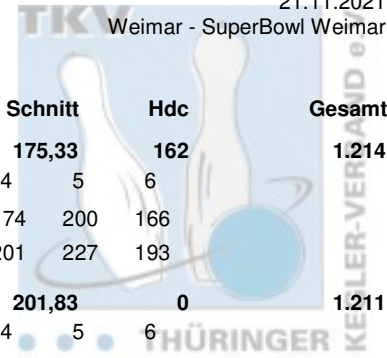

Platz	Name	LV	Pins	Spiele	Schnitt	Hdc	Gesamt
13	Schneidewind, Karsten	THÜ	1.052	6	175,33	162	1.214
	1. Geraer BV - TSV 1880 Gera-Zwötzen e.V.	Pins /Sp. Schnitt HI Spiel: 1	2 3 4 5 6				
	ohne Handicap:	1.052 / 6 175,33 200 159	179 174 174 200 166				
	Hdc je Spiel: 27 ges. Handicap von: 162	1.214 / 6 202,33 227 186	206 201 201 227 193				
14	Buri, Christian	THÜ	1.211	6	201,83	0	1.211
	Roma Bowlers e.V.	Pins /Sp. Schnitt HI Spiel: 1	2 3 4 5 6				
	ohne Handicap:	1.211 / 6 201,83 224 204	200 190 183 210 224				
	Hdc je Spiel: 0 ges. Handicap von: 0	1.211 / 6 201,83 224 204	200 190 183 210 224				
15	Berger, Marcel	THÜ	1.096	6	182,67	90	1.186
	1. BV Starbowling Nordhausen e.V.	Pins /Sp. Schnitt HI Spiel: 1	2 3 4 5 6				
	ohne Handicap:	1.096 / 6 182,67 213 166	200 178 213 178 161				
	Hdc je Spiel: 15 ges. Handicap von: 90	1.186 / 6 197,67 228 181	215 193 228 193 176				
16	Geithner, Daniel	THÜ	1.104	6	184,00	78	1.182
	1. Geraer BV - TSV 1880 Gera-Zwötzen e.V.	Pins /Sp. Schnitt HI Spiel: 1	2 3 4 5 6				
	ohne Handicap:	1.104 / 6 184,00 211 189	170 177 211 172 185				
	Hdc je Spiel: 13 ges. Handicap von: 78	1.182 / 6 197,00 224 202	183 190 224 185 198				
17	Krupinski, Michael	THÜ	1.140	6	190,00	12	1.152
	SSV Vimaria Weimar '91 e.V.	Pins /Sp. Schnitt HI Spiel: 1	2 3 4 5 6				
	ohne Handicap:	1.140 / 6 190,00 209 193	164 198 209 205 171				
	Hdc je Spiel: 2 ges. Handicap von: 12	1.152 / 6 192,00 211 195	166 200 211 207 173				
18	Haun, Frank	THÜ	995	6	165,83	156	1.151
	Saale Schwarzta Bowling 1997 e.V.	Pins /Sp. Schnitt HI Spiel: 1	2 3 4 5 6				
	ohne Handicap:	995 / 6 165,83 187 163	143 167 154 187 181				
	Hdc je Spiel: 26 ges. Handicap von: 156	1.151 / 6 191,83 213 189	169 193 180 213 207				
19	Schubert, René	THÜ	1.025	6	170,83	102	1.127
	1. BV Starbowling Nordhausen e.V.	Pins /Sp. Schnitt HI Spiel: 1	2 3 4 5 6				
	ohne Handicap:	1.025 / 6 170,83 201 162	178 155 201 168 161				
	Hdc je Spiel: 17 ges. Handicap von: 102	1.127 / 6 187,83 218 179	195 172 218 185 178				
19	Stang, Thomas	THÜ	947	6	157,83	180	1.127
	Roma Bowlers e.V.	Pins /Sp. Schnitt HI Spiel: 1	2 3 4 5 6				
	ohne Handicap:	947 / 6 157,83 191 127	191 186 158 160 125				
	Hdc je Spiel: 30 ges. Handicap von: 180	1.127 / 6 187,83 221 157	221 216 188 190 155				
21	Chladek, Chris	THÜ	855	6	142,50	180	1.035
	1. Geraer BV - TSV 1880 Gera-Zwötzen e.V.	Pins /Sp. Schnitt HI Spiel: 1	2 3 4 5 6				
	ohne Handicap:	855 / 6 142,50 173 115	144 144 144 135 173				
	Hdc je Spiel: 30 ges. Handicap von: 180	1.035 / 6 172,50 203 145	174 174 174 165 203