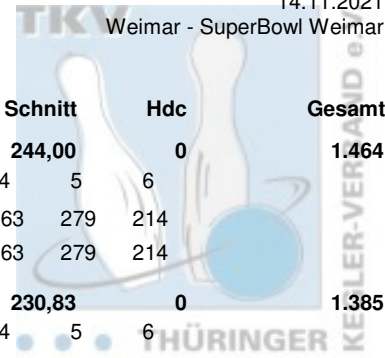

Atrium Cup 2020 Herren

Wertung

14.11.2021
Weimar - SuperBowl Weimar

| Platz | Name | LV | Pins | Spiele | Schnitt | Hdc | Gesamt |
|-----------|--|-------------------------------|---------------------|----------|---------------|------------|--------------|
| 13 | Kühn, Mike | THÜ | 1.145 | 6 | 190,83 | 12 | 1.157 |
| | Roma Bowlers e.V. | Pins /Sp. Schnitt HI Spiel: 1 | 2 3 4 5 6 | | | | |
| | ohne Handicap: | 1.145 / 6 190,83 224 180 | 189 224 179 203 170 | | | | |
| | Hdc je Spiel: 2 ges. Handicap von: 12 | 1.157 / 6 192,83 226 182 | 191 226 181 205 172 | | | | |
| 14 | Hoke, Robby | THÜ | 999 | 6 | 166,50 | 156 | 1.155 |
| | 1. Geraer BV - TSV 1880 Gera-Zwötzen e.V | Pins /Sp. Schnitt HI Spiel: 1 | 2 3 4 5 6 | | | | |
| | ohne Handicap: | 999 / 6 166,50 183 181 | 123 180 158 174 183 | | | | |
| | Hdc je Spiel: 26 ges. Handicap von: 156 | 1.155 / 6 192,50 209 207 | 149 206 184 200 209 | | | | |
| 15 | Mewes, Frank | THÜ | 1.027 | 6 | 171,17 | 114 | 1.141 |
| | Roma Bowlers e.V. | Pins /Sp. Schnitt HI Spiel: 1 | 2 3 4 5 6 | | | | |
| | ohne Handicap: | 1.027 / 6 171,17 190 147 | 190 168 171 184 167 | | | | |
| | Hdc je Spiel: 19 ges. Handicap von: 114 | 1.141 / 6 190,17 209 166 | 209 187 190 203 186 | | | | |
| 16 | Schütz, Bernhard | THÜ | 893 | 6 | 148,83 | 180 | 1.073 |
| | 1. Geraer BV - TSV 1880 Gera-Zwötzen e.V | Pins /Sp. Schnitt HI Spiel: 1 | 2 3 4 5 6 | | | | |
| | ohne Handicap: | 893 / 6 148,83 179 128 | 123 150 179 167 146 | | | | |
| | Hdc je Spiel: 30 ges. Handicap von: 180 | 1.073 / 6 178,83 209 158 | 153 180 209 197 176 | | | | |
| 17 | Schmid, Mirko | THÜ | 1.048 | 6 | 174,67 | 24 | 1.072 |
| | BSG Fiskus Erfurt e.V. | Pins /Sp. Schnitt HI Spiel: 1 | 2 3 4 5 6 | | | | |
| | ohne Handicap: | 1.048 / 6 174,67 204 183 | 161 182 204 133 185 | | | | |
| | Hdc je Spiel: 4 ges. Handicap von: 24 | 1.072 / 6 178,67 208 187 | 165 186 208 137 189 | | | | |
| 18 | Witt, Thomas | THÜ | 914 | 6 | 152,33 | 126 | 1.040 |
| | Saale Schwarzza Bowling 1997 e.V. | Pins /Sp. Schnitt HI Spiel: 1 | 2 3 4 5 6 | | | | |
| | ohne Handicap: | 914 / 6 152,33 169 169 | 146 147 166 146 140 | | | | |
| | Hdc je Spiel: 21 ges. Handicap von: 126 | 1.040 / 6 173,33 190 190 | 167 168 187 167 161 | | | | |
| 19 | Chladek, Chris | THÜ | 852 | 6 | 142,00 | 180 | 1.032 |
| | 1. Geraer BV - TSV 1880 Gera-Zwötzen e.V | Pins /Sp. Schnitt HI Spiel: 1 | 2 3 4 5 6 | | | | |
| | ohne Handicap: | 852 / 6 142,00 185 122 | 185 109 159 133 144 | | | | |
| | Hdc je Spiel: 30 ges. Handicap von: 180 | 1.032 / 6 172,00 215 152 | 215 139 189 163 174 | | | | |
| 20 | Stang, Thomas | THÜ | 966 | 6 | 161,00 | 0 | 966 |
| | Roma Bowlers e.V. | Pins /Sp. Schnitt HI Spiel: 1 | 2 3 4 5 6 | | | | |
| | ohne Handicap: | 966 / 6 161,00 219 219 | 175 148 139 149 136 | | | | |
| | Hdc je Spiel: 0 ges. Handicap von: 0 | 966 / 6 161,00 219 219 | 175 148 139 149 136 | | | | |