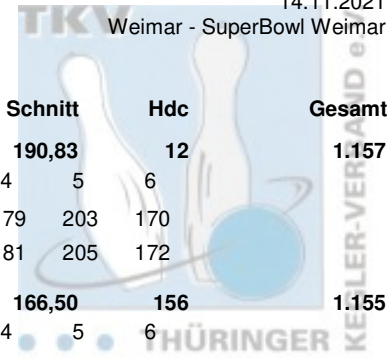

Atrium Cup 2020 Herren

Wertung

14.11.2021
Weimar - SuperBowl Weimar

| Platz | Name | LV | Pins | Spiele | Schnitt | Hdc | Gesamt |
|-----------|--|-------------------------------|---------------------|----------|---------------|------------|--------------|
| 13 | Kühn, Mike | THÜ | 1.145 | 6 | 190,83 | 12 | 1.157 |
| | Roma Bowlers e.V. | Pins /Sp. Schnitt HI Spiel: 1 | 2 3 4 5 6 | | | | |
| | ohne Handicap: | 1.145 / 6 190,83 224 180 | 189 224 179 203 170 | | | | |
| | Hdc je Spiel: 2 ges. Handicap von: 12 | 1.157 / 6 192,83 226 182 | 191 226 181 205 172 | | | | |
| 14 | Hoke, Robby | THÜ | 999 | 6 | 166,50 | 156 | 1.155 |
| | 1. Geraer BV - TSV 1880 Gera-Zwötzen e.V | Pins /Sp. Schnitt HI Spiel: 1 | 2 3 4 5 6 | | | | |
| | ohne Handicap: | 999 / 6 166,50 183 181 | 123 180 158 174 183 | | | | |
| | Hdc je Spiel: 26 ges. Handicap von: 156 | 1.155 / 6 192,50 209 207 | 149 206 184 200 209 | | | | |
| 15 | Mewes, Frank | THÜ | 1.027 | 6 | 171,17 | 114 | 1.141 |
| | Roma Bowlers e.V. | Pins /Sp. Schnitt HI Spiel: 1 | 2 3 4 5 6 | | | | |
| | ohne Handicap: | 1.027 / 6 171,17 190 147 | 190 168 171 184 167 | | | | |
| | Hdc je Spiel: 19 ges. Handicap von: 114 | 1.141 / 6 190,17 209 166 | 209 187 190 203 186 | | | | |
| 16 | Schütz, Bernhard | THÜ | 893 | 6 | 148,83 | 180 | 1.073 |
| | 1. Geraer BV - TSV 1880 Gera-Zwötzen e.V | Pins /Sp. Schnitt HI Spiel: 1 | 2 3 4 5 6 | | | | |
| | ohne Handicap: | 893 / 6 148,83 179 128 | 123 150 179 167 146 | | | | |
| | Hdc je Spiel: 30 ges. Handicap von: 180 | 1.073 / 6 178,83 209 158 | 153 180 209 197 176 | | | | |
| 17 | Schmid, Mirko | THÜ | 1.048 | 6 | 174,67 | 24 | 1.072 |
| | BSG Fiskus Erfurt e.V. | Pins /Sp. Schnitt HI Spiel: 1 | 2 3 4 5 6 | | | | |
| | ohne Handicap: | 1.048 / 6 174,67 204 183 | 161 182 204 133 185 | | | | |
| | Hdc je Spiel: 4 ges. Handicap von: 24 | 1.072 / 6 178,67 208 187 | 165 186 208 137 189 | | | | |
| 18 | Witt, Thomas | THÜ | 914 | 6 | 152,33 | 126 | 1.040 |
| | Saale Schwarzza Bowling 1997 e.V. | Pins /Sp. Schnitt HI Spiel: 1 | 2 3 4 5 6 | | | | |
| | ohne Handicap: | 914 / 6 152,33 169 169 | 146 147 166 146 140 | | | | |
| | Hdc je Spiel: 21 ges. Handicap von: 126 | 1.040 / 6 173,33 190 190 | 167 168 187 167 161 | | | | |
| 19 | Chladek, Chris | THÜ | 852 | 6 | 142,00 | 180 | 1.032 |
| | 1. Geraer BV - TSV 1880 Gera-Zwötzen e.V | Pins /Sp. Schnitt HI Spiel: 1 | 2 3 4 5 6 | | | | |
| | ohne Handicap: | 852 / 6 142,00 185 122 | 185 109 159 133 144 | | | | |
| | Hdc je Spiel: 30 ges. Handicap von: 180 | 1.032 / 6 172,00 215 152 | 215 139 189 163 174 | | | | |
| 20 | Stang, Thomas | THÜ | 966 | 6 | 161,00 | 0 | 966 |
| | Roma Bowlers e.V. | Pins /Sp. Schnitt HI Spiel: 1 | 2 3 4 5 6 | | | | |
| | ohne Handicap: | 966 / 6 161,00 219 219 | 175 148 139 149 136 | | | | |
| | Hdc je Spiel: 0 ges. Handicap von: 0 | 966 / 6 161,00 219 219 | 175 148 139 149 136 | | | | |