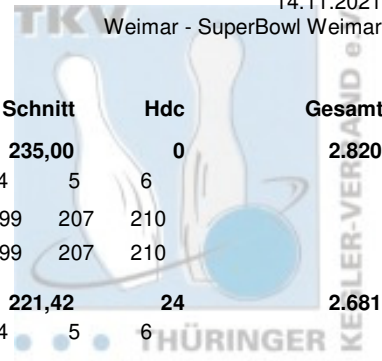

Atrium Cup 2020 Herren schlechterer Zweitstart

14.11.2021
Weimar - SuperBowl Weimar

Platz	Name	LV	Übertrag	Pins	Spiele	Schnitt	Hdc	Gesamt		
1	Keil, Marcel	THÜ	1.464	2.820	12	235,00	0	2.820		
	Roma Bowlers e.V.	Pins /Sp.	Schnitt	HI	Spiel: 1	2	3	4	5	6
	ohne Handicap:	1.356 / 6	226,00	299	210	195	235	299	207	210
	Hdc je Spiel: 0 ges. Handicap von: 0	1.356 / 6	226,00	299	210	195	235	299	207	210
2	Kupfernagel, Thomas	THÜ	1.357	2.657	12	221,42	24	2.681		
	1. Geraer BV - TSV 1880 Gera-Zwötzen e.V.	Pins /Sp.	Schnitt	HI	Spiel: 1	2	3	4	5	6
	ohne Handicap:	1.312 / 6	218,67	247	204	202	222	247	223	214
	Hdc je Spiel: 2 ges. Handicap von: 12	1.324 / 6	220,67	249	206	204	224	249	225	216
3	Marthin, Jan	THÜ	1.318	2.636	12	219,67	0	2.636		
	1. Mühlhäuser Bowling Club 98 e.V.	Pins /Sp.	Schnitt	HI	Spiel: 1	2	3	4	5	6
	ohne Handicap:	1.318 / 6	219,67	257	202	217	209	194	239	257
	Hdc je Spiel: 0 ges. Handicap von: 0	1.318 / 6	219,67	257	202	217	209	194	239	257
4	Große, Daniel	THÜ	1.362	2.563	12	213,58	0	2.563		
	1. Mühlhäuser Bowling Club 98 e.V.	Pins /Sp.	Schnitt	HI	Spiel: 1	2	3	4	5	6
	ohne Handicap:	1.201 / 6	200,17	259	177	165	259	175	182	243
	Hdc je Spiel: 0 ges. Handicap von: 0	1.201 / 6	200,17	259	177	165	259	175	182	243