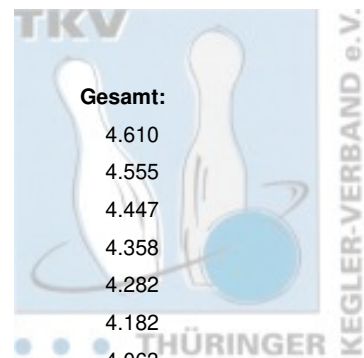

LV:

THÜ
THÜ
THÜ
THÜ
THÜ
THÜ
THÜ
THÜ
THÜ
THÜ

Schnitt:

192,08
189,79
185,29
181,58
178,42
174,25
169,29
163,21
157,00
155,00

Spiele:

24
24
24
24
24
24
24
24
12
12

Gesamt:

4.610
4.555
4.447
4.358
4.282
4.182
4.063
3.917
1.884
1.860