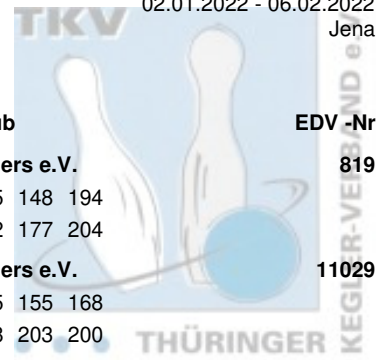

Platz	Name	Schnitt	Pins	Sp	Hi	Lo	Diff	Land	Verein / Club	EDV -Nr				
1	Freygang, Kati	189,67	2.276	12	235	148	87	THÜ	Roma Bowlers e.V.	819				
		Vorrunde 185,33	1.112	6	225	148	77	182	178		225	185	148	194
		Finale 194,00	1.164	6	235	160	75	196	160	235	192	177	204	
2	Thieme, Marie-Christine	182,92	2.195	12	218	155	63	THÜ	Roma Bowlers e.V.	11029				
		Vorrunde 184,83	1.109	6	218	155	63	218	184		199	185	155	168
		Finale 181,00	1.086	6	203	158	45	191	171	163	158	203	200	
3	Hofmann, Vivian	182,50	2.190	12	214	145	69	THÜ	1. JBC "JEMBO Bunny's" e.V.	692				
		Vorrunde 181,33	1.088	6	213	145	68	170	206		213	145	173	181
		Finale 183,67	1.102	6	214	146	68	146	185	206	183	214	168	
4	Hirschberg, Sylvia	170,33	2.044	12	221	144	77	THÜ	1. JBC "JEMBO Bunny's" e.V.	237				
		Vorrunde 170,83	1.025	6	221	144	77	151	144		167	221	150	192
		Finale 169,83	1.019	6	191	147	44	170	147	191	169	170	172	
5	Eichhorn, Cornelia	167,17	2.006	12	205	122	83	THÜ	Roma Bowlers e.V.	694				
		Vorrunde 177,33	1.064	6	205	143	62	192	159		143	205	162	203
		Finale 157,00	942	6	189	122	67	189	165	135	162	169	122	
6	Engel, Martina	158,33	950	6	194	142	52	THÜ	Roma Bowlers e.V.	38330				
		Vorrunde 158,33	950	6	194	142	52	142	151		143	163	157	194
7	Zborowska, Paulina	158,25	1.899	12	263	130	133	THÜ	Roma Bowlers e.V.	11007				
		Vorrunde 147,33	884	6	163	131	32	163	137		157	131	153	143
		Finale 169,17	1.015	6	263	130	133	130	135	156	151	263	180	
8	Dierl, Margitta	151,08	1.813	12	173	122	51	THÜ	Roma Bowlers e.V.	269				
		Vorrunde 151,50	909	6	170	122	48	144	167		170	158	148	122
		Finale 150,67	904	6	173	138	35	145	173	160	146	142	138	
9	Piquardt, Sheila	143,67	1.724	12	181	111	70	THÜ	Roma Bowlers e.V.	11060				
		Vorrunde 154,00	924	6	181	124	57	124	137		171	157	181	154
		Finale 133,33	800	6	162	111	51	111	162	116	147	133	131	
10	Haak, Melanie	126,67	760	6	140	117	23	THÜ	Roma Bowlers e.V.	11257				
		Vorrunde 126,67	760	6	140	117	23	123	131		117	125	140	124