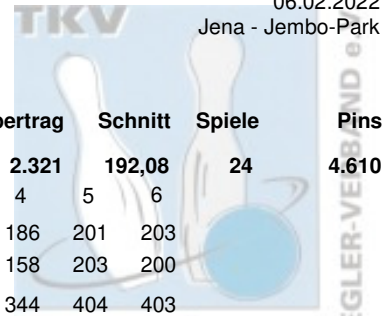

Jena Stadtdoppel Mixed 2021/22

Finale

06.02.2022
Jena - Jembo-Park

Platz	Team					LV	Übertrag	Schnitt	Spiele	Pins	
1	Thieme, Marie-Christine & Große, Daniel					THÜ	2.321	192,08	24	4.610	
	Roma Bowlers	Pins /Sp.	Schnitt	HI	Spiel:	1	2	3	4	5	6
	Große, Daniel	1.203 / 6	200,50	240	240	171	202	186	201	203	
	Thieme, Marie-Christine	1.086 / 6	181,00	203	191	171	163	158	203	200	
	Team:	2.289 / 12	190,75	431	431	342	365	344	404	403	
2	Freygang, Kati & Freygang, Tom					THÜ	2.282	189,79	24	4.555	
	Roma Bowlers	Pins /Sp.	Schnitt	HI	Spiel:	1	2	3	4	5	6
	Freygang, Kati	1.164 / 6	194,00	235	196	160	235	192	177	204	
	Freygang, Tom	1.109 / 6	184,83	225	174	198	225	189	152	171	
	Team:	2.273 / 12	189,42	460	370	358	460	381	329	375	
3	Eichhorn, Cornelia & Thümmler, Alexander					THÜ	2.240	185,29	24	4.447	
	Roma Bowlers	Pins /Sp.	Schnitt	HI	Spiel:	1	2	3	4	5	6
	Thümmler, Alexander	1.265 / 6	210,83	246	199	210	198	190	246	222	
	Eichhorn, Cornelia	942 / 6	157,00	189	189	165	135	162	169	122	
	Team:	2.207 / 12	183,92	415	388	375	333	352	415	344	
4	Hofmann, Vivian & König, Marcel					THÜ	2.089	181,58	24	4.358	
	1. JBC "JEMBO Bunny's"	Pins /Sp.	Schnitt	HI	Spiel:	1	2	3	4	5	6
	König, Marcel	1.167 / 6	194,50	246	157	172	246	174	212	206	
	Hofmann, Vivian	1.102 / 6	183,67	214	146	185	206	183	214	168	
	Team:	2.269 / 12	189,08	452	303	357	452	357	426	374	
5	Zborowska, Paulina & Kühn, Mike					THÜ	2.172	178,42	24	4.282	
	Roma Bowlers	Pins /Sp.	Schnitt	HI	Spiel:	1	2	3	4	5	6
	Kühn, Mike	1.095 / 6	182,50	201	165	177	184	201	184	184	
	Zborowska, Paulina	1.015 / 6	169,17	263	130	135	156	151	263	180	
	Team:	2.110 / 12	175,83	447	295	312	340	352	447	364	
6	Hirschberg, Sylvia & Buri, Christian					THÜ	2.136	174,25	24	4.182	
	1. JBC "JEMBO Bunny's"	Pins /Sp.	Schnitt	HI	Spiel:	1	2	3	4	5	6
	Buri, Christian	1.027 / 6	171,17	186	173	160	157	180	186	171	
	Hirschberg, Sylvia	1.019 / 6	169,83	191	170	147	191	169	170	172	
	Team:	2.046 / 12	170,50	356	343	307	348	349	356	343	
7	Dierl, Margitta & Mewes, Frank					THÜ	2.114	169,29	24	4.063	
	Roma Bowlers	Pins /Sp.	Schnitt	HI	Spiel:	1	2	3	4	5	6
	Mewes, Frank	1.045 / 6	174,17	201	162	167	200	201	172	143	
	Dierl, Margitta	904 / 6	150,67	173	145	173	160	146	142	138	
	Team:	1.949 / 12	162,42	360	307	340	360	347	314	281	
8	Piquardt, Sheila & Fischer, Kai					THÜ	2.044	163,21	24	3.917	
	Roma Bowlers	Pins /Sp.	Schnitt	HI	Spiel:	1	2	3	4	5	6
	Fischer, Kai	1.073 / 6	178,83	214	163	201	159	169	214	167	
	Piquardt, Sheila	800 / 6	133,33	162	111	162	116	147	133	131	
	Team:	1.873 / 12	156,08	363	274	363	275	316	347	298