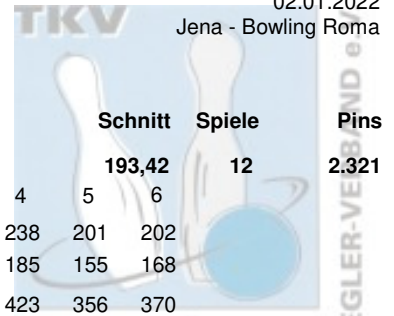

Jena Stadtdoppel Mixed 2021/22

Vorrunde

02.01.2022
Jena - Bowling Roma

Platz	Team					LV						Schnitt	Spiele	Pins
					THÜ									
					1 2 3 4 5 6									
1	Thieme, Marie-Christine & Große, Daniel											193,42	12	2.321
	Roma Bowlers	Pins	/Sp.	Schnitt	HI	Spiel:								
	Große, Daniel	1.212	/ 6	202,00	238	194	192	185	238	201	202			
	Thieme, Marie-Christine	1.109	/ 6	184,83	218	218	184	199	185	155	168			
	Team:	2.321	/ 12	193,42	423	412	376	384	423	356	370			
2	Freygang, Kati & Freygang, Tom											190,17	12	2.282
	Roma Bowlers	Pins	/Sp.	Schnitt	HI	Spiel:								
	Freygang, Tom	1.170	/ 6	195,00	227	227	195	145	206	221	176			
	Freygang, Kati	1.112	/ 6	185,33	225	182	178	225	185	148	194			
	Team:	2.282	/ 12	190,17	409	409	373	370	391	369	370			
3	Eichhorn, Cornelia & Thümmler, Alexander											186,67	12	2.240
	Roma Bowlers	Pins	/Sp.	Schnitt	HI	Spiel:								
	Thümmler, Alexander	1.176	/ 6	196,00	249	177	176	190	204	180	249			
	Eichhorn, Cornelia	1.064	/ 6	177,33	205	192	159	143	205	162	203			
	Team:	2.240	/ 12	186,67	452	369	335	333	409	342	452			
4	Zborowska, Paulina & Kühn, Mike											181,00	12	2.172
	Roma Bowlers	Pins	/Sp.	Schnitt	HI	Spiel:								
	Kühn, Mike	1.288	/ 6	214,67	246	199	162	245	246	227	209			
	Zborowska, Paulina	884	/ 6	147,33	163	163	137	157	131	153	143			
	Team:	2.172	/ 12	181,00	402	362	299	402	377	380	352			
5	Hirschberg, Sylvia & Buri, Christian											178,00	12	2.136
	1. JBC "JEMBO Bunny's"	Pins	/Sp.	Schnitt	HI	Spiel:								
	Buri, Christian	1.111	/ 6	185,17	215	159	200	215	182	172	183			
	Hirschberg, Sylvia	1.025	/ 6	170,83	221	151	144	167	221	150	192			
	Team:	2.136	/ 12	178,00	403	310	344	382	403	322	375			
6	Dierl, Margitta & Mewes, Frank											176,17	12	2.114
	Roma Bowlers	Pins	/Sp.	Schnitt	HI	Spiel:								
	Mewes, Frank	1.205	/ 6	200,83	242	150	198	212	242	190	213			
	Dierl, Margitta	909	/ 6	151,50	170	144	167	170	158	148	122			
	Team:	2.114	/ 12	176,17	400	294	365	382	400	338	335			
7	Hofmann, Vivian & König, Marcel											174,08	12	2.089
	1. JBC "JEMBO Bunny's"	Pins	/Sp.	Schnitt	HI	Spiel:								
	Hofmann, Vivian	1.088	/ 6	181,33	213	170	206	213	145	173	181			
	König, Marcel	1.001	/ 6	166,83	189	184	163	189	171	147	147			
	Team:	2.089	/ 12	174,08	402	354	369	402	316	320	328			
8	Piquardt, Sheila & Fischer, Kai											170,33	12	2.044
	Roma Bowlers	Pins	/Sp.	Schnitt	HI	Spiel:								
	Fischer, Kai	1.120	/ 6	186,67	235	177	151	235	170	205	182			
	Piquardt, Sheila	924	/ 6	154,00	181	124	137	171	157	181	154			
	Team:	2.044	/ 12	170,33	406	301	288	406	327	386	336			
9	Haak, Melanie & Berger, Steffen											157,00	12	1.884
	Roma Bowlers	Pins	/Sp.	Schnitt	HI	Spiel:								
	Berger, Steffen	1.124	/ 6	187,33	224	211	145	192	168	224	184			
	Haak, Melanie	760	/ 6	126,67	140	123	131	117	125	140	124			
	Team:	1.884	/ 12	157,00	364	334	276	309	293	364	308			
10	Engel, Martina & Stang, Thomas											155,00	12	1.860
	Roma Bowlers	Pins	/Sp.	Schnitt	HI	Spiel:								
	Engel, Martina	950	/ 6	158,33	194	142	151	143	163	157	194			
	Stang, Thomas	910	/ 6	151,67	181	126	181	125	169	178	131			
	Team:	1.860	/ 12	155,00	335	268	332	268	332	335	325