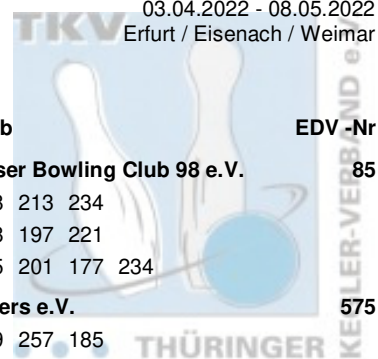

Platz	Name	Schnitt	Pins	Sp	Hi	Lo	Diff	Land	Verein / Club	EDV-Nr					
1	Haubold, Lucas	214,00	4.066	19	267	177	90	THÜ	1. Mühlhäuser Bowling Club 98 e.V.	85					
		Vorrunde	225,00	1.350	6	265	198	67	204	265	236	198	213	234	
		Zwischenrunde	202,83	1.217	6	222	184	38	222	205	184	188	197	221	
		Finale	214,14	1.499	7	267	177	90	193	192	267	235	201	177	234
2	Keil, Marcel	212,37	4.035	19	257	141	116	THÜ	Roma Bowlers e.V.	575					
		Vorrunde	225,83	1.355	6	257	185	72	255	223	226	209	257	185	
		Zwischenrunde	204,83	1.229	6	255	141	114	234	255	182	141	196	221	
		Finale	207,29	1.451	7	225	177	48	177	178	215	225	222	214	220
3	Freygang, Tom	209,68	3.984	19	290	166	124	THÜ	Roma Bowlers e.V.	981					
		Vorrunde	217,17	1.303	6	258	166	92	166	200	222	234	258	223	
		Zwischenrunde	193,50	1.161	6	235	173	62	235	182	191	203	173	177	
		Finale	217,14	1.520	7	290	169	121	195	169	220	248	191	207	290
4	Witt, Anton	207,21	3.937	19	279	134	145	THÜ	1. Mühlhäuser Bowling Club 98 e.V.	566					
		Vorrunde	225,17	1.351	6	267	185	82	222	267	266	185	208	203	
		Zwischenrunde	176,33	1.058	6	204	134	70	151	134	201	204	184	184	
		Finale	218,29	1.528	7	279	164	115	196	235	212	164	279	246	196
5	Schmid, Mirko	203,95	3.875	19	238	171	67	THÜ	BSG Fiskus Erfurt e.V.	31					
		Vorrunde	212,50	1.275	6	238	171	67	204	213	226	223	171	238	
		Zwischenrunde	188,17	1.129	6	215	180	35	180	180	181	215	190	183	
		Finale	210,14	1.471	7	236	183	53	183	203	207	216	236	223	203
6	Axt, Uwe	201,26	3.824	19	237	153	84	THÜ	BC Rot-Weiß Erfurt e.V.	4					
		Vorrunde	211,17	1.267	6	232	182	50	225	214	222	232	192	182	
		Zwischenrunde	193,83	1.163	6	232	153	79	164	232	225	153	191	198	
		Finale	199,14	1.394	7	237	156	81	197	178	237	213	156	230	183
7	Große, Daniel	200,63	3.812	19	257	135	122	THÜ	1. Mühlhäuser Bowling Club 98 e.V.	4649					
		Vorrunde	212,33	1.274	6	257	193	64	193	224	204	199	197	257	
		Zwischenrunde	199,00	1.194	6	225	146	79	208	146	224	207	225	184	
		Finale	192,00	1.344	7	236	135	101	195	135	207	173	171	236	227
8	Töpfer, Manuel	197,58	3.754	19	266	155	111	THÜ	SportBowler Erfurt e.V.	547					
		Vorrunde	178,33	1.070	6	212	160	52	169	160	176	163	190	212	
		Zwischenrunde	230,00	1.380	6	266	191	75	266	259	243	223	198	191	
		Finale	186,29	1.304	7	235	155	80	220	180	235	155	156	168	190
9	Kühn, Mike	196,42	2.357	12	237	152	85	THÜ	Roma Bowlers e.V.	167					
		Vorrunde	195,83	1.175	6	231	168	63	216	168	173	231	203	184	
		Zwischenrunde	197,00	1.182	6	237	152	85	183	237	236	181	152	193	
10	Frey, Frank-Peter	189,42	2.273	12	233	156	77	THÜ	BSG Fiskus Erfurt e.V.	2					
		Vorrunde	198,67	1.192	6	213	180	33	204	180	206	213	202	187	
		Zwischenrunde	180,17	1.081	6	233	156	77	233	173	166	183	156	170	
11	Prousa, Mike	188,92	2.267	12	222	160	62	THÜ	1. Geraer BV - TSV 1880 Gera-Zwötzen	862					
		Vorrunde	193,67	1.162	6	207	184	23	193	207	184	184	202	192	
		Zwischenrunde	184,17	1.105	6	222	160	62	180	180	184	222	160	179	
12	Walther, Karsten	188,25	2.259	12	215	158	57	THÜ	1. Mühlhäuser Bowling Club 98 e.V.	4830					
		Vorrunde	184,17	1.105	6	215	158	57	158	215	169	200	169	194	
		Zwischenrunde	192,33	1.154	6	212	184	28	184	196	189	212	189	184	
13	Geithner, Daniel	187,00	2.244	12	232	144	88	THÜ	1. Geraer BV - TSV 1880 Gera-Zwötzen	618					
		Vorrunde	198,17	1.189	6	226	178	48	181	179	213	178	212	226	
		Zwischenrunde	175,83	1.055	6	232	144	88	158	144	170	163	232	188	
14	Thümmeler, Alexander	186,83	2.242	12	227	142	85	THÜ	Roma Bowlers e.V.	31122