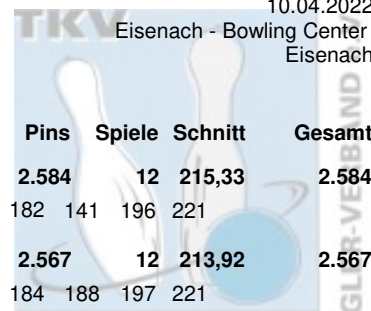

Platz	Name	Verein	LV	Übertrag	Pins	Spiele	Schnitt	Gesamt
1	Keil, Marcel	Roma Bowlers e.V.	THÜ	1.355	2.584	12	215,33	2.584
		Pins: 1.229 Spiele: 6 Schnitt: 204,83 HI: 255 Spiele: 234 255			182 141 196 221			
2	Haubold, Lucas	1. Mühlhäuser Bowling Club 98 e.V.	THÜ	1.350	2.567	12	213,92	2.567
		Pins: 1.217 Spiele: 6 Schnitt: 202,83 HI: 222 Spiele: 222 205			184 188 197 221			
3	Große, Daniel	1. Mühlhäuser Bowling Club 98 e.V.	THÜ	1.274	2.468	12	205,67	2.468
		Pins: 1.194 Spiele: 6 Schnitt: 199,00 HI: 225 Spiele: 208 146			224 207 225 184			
4	Freygang, Tom	Roma Bowlers e.V.	THÜ	1.303	2.464	12	205,33	2.464
		Pins: 1.161 Spiele: 6 Schnitt: 193,50 HI: 235 Spiele: 235 182			191 203 173 177			
5	Töpfer, Manuel	SportBowler Erfurt e.V.	THÜ	1.070	2.450	12	204,17	2.450
		Pins: 1.380 Spiele: 6 Schnitt: 230,00 HI: 266 Spiele: 266 259			243 223 198 191			
6	Axt, Uwe	BC Rot-Weiß Erfurt e.V.	THÜ	1.267	2.430	12	202,50	2.430
		Pins: 1.163 Spiele: 6 Schnitt: 193,83 HI: 232 Spiele: 164 232			225 153 191 198			
7	Witt, Anton	1. Mühlhäuser Bowling Club 98 e.V.	THÜ	1.351	2.409	12	200,75	2.409
		Pins: 1.058 Spiele: 6 Schnitt: 176,33 HI: 204 Spiele: 151 134			201 204 184 184			
8	Schmid, Mirko	BSG Fiskus Erfurt e.V.	THÜ	1.275	2.404	12	200,33	2.404
		Pins: 1.129 Spiele: 6 Schnitt: 188,17 HI: 215 Spiele: 180 180			181 215 190 183			
9	Kühn, Mike	Roma Bowlers e.V.	THÜ	1.175	2.357	12	196,42	2.357
		Pins: 1.182 Spiele: 6 Schnitt: 197,00 HI: 237 Spiele: 183 237			236 181 152 193			
10	Frey, Frank-Peter	BSG Fiskus Erfurt e.V.	THÜ	1.192	2.273	12	189,42	2.273
		Pins: 1.081 Spiele: 6 Schnitt: 180,17 HI: 233 Spiele: 233 173			166 183 156 170			
11	Prousa, Mike	1. Geraer BV - TSV 1880 Gera-Zwötzen	THÜ	1.162	2.267	12	188,92	2.267
		Pins: 1.105 Spiele: 6 Schnitt: 184,17 HI: 222 Spiele: 180 180			184 222 160 179			
12	Walther, Karsten	1. Mühlhäuser Bowling Club 98 e.V.	THÜ	1.105	2.259	12	188,25	2.259
		Pins: 1.154 Spiele: 6 Schnitt: 192,33 HI: 212 Spiele: 184 196			189 212 189 184			
13	Geithner, Daniel	1. Geraer BV - TSV 1880 Gera-Zwötzen	THÜ	1.189	2.244	12	187,00	2.244
		Pins: 1.055 Spiele: 6 Schnitt: 175,83 HI: 232 Spiele: 158 144			170 163 232 188			
14	Thümmler, Alexander	Roma Bowlers e.V.	THÜ	1.105	2.242	12	186,83	2.242
		Pins: 1.137 Spiele: 6 Schnitt: 189,50 HI: 225 Spiele: 213 225			192 189 142 176			
15	Buri, Christian	Roma Bowlers e.V.	THÜ	1.223	2.226	12	185,50	2.226
		Pins: 1.003 Spiele: 6 Schnitt: 167,17 HI: 190 Spiele: 190 139			168 188 161 157			
16	Kupfernagel, Thomas	1. Geraer BV - TSV 1880 Gera-Zwötzen	THÜ	1.103	2.220	12	185,00	2.220
		Pins: 1.117 Spiele: 6 Schnitt: 186,17 HI: 224 Spiele: 186 179			224 201 157 170			
17	Lindig, Ralf	Saale Schwarzza Bowling 1997 e.V.	THÜ	1.212	2.208	12	184,00	2.208
		Pins: 996 Spiele: 6 Schnitt: 166,00 HI: 241 Spiele: 167 157			120 135 241 176			
18	Kammer, Mario	SportBowler Erfurt e.V.	THÜ	1.082	2.202	12	183,50	2.202
		Pins: 1.120 Spiele: 6 Schnitt: 186,67 HI: 213 Spiele: 178 207			212 173 137 213			
19	Witzel, Sven	SportBowler Erfurt e.V.	THÜ	1.086	2.194	12	182,83	2.194
		Pins: 1.108 Spiele: 6 Schnitt: 184,67 HI: 225 Spiele: 179 163			210 225 178 153			
20	Fischer, Kai	Roma Bowlers e.V.	THÜ	1.146	2.191	12	182,58	2.191
		Pins: 1.045 Spiele: 6 Schnitt: 174,17 HI: 223 Spiele: 147 170			223 191 162 152			
21	Witt, Thomas	Saale Schwarzza Bowling 1997 e.V.	THÜ	1.131	2.166	12	180,50	2.166
		Pins: 1.035 Spiele: 6 Schnitt: 172,50 HI: 211 Spiele: 165 165			158 156 211 180			
22	Rost, Steffen	1. Geraer BV - TSV 1880 Gera-Zwötzen	THÜ	1.171	2.152	12	179,33	2.152
		Pins: 981 Spiele: 6 Schnitt: 163,50 HI: 188 Spiele: 170 170			131 161 188 161			
23	Gottlöber, Christoph	Saale Schwarzza Bowling 1997 e.V.	THÜ	1.043	2.148	12	179,00	2.148
		Pins: 1.105 Spiele: 6 Schnitt: 184,17 HI: 230 Spiele: 171 162			179 164 199 230