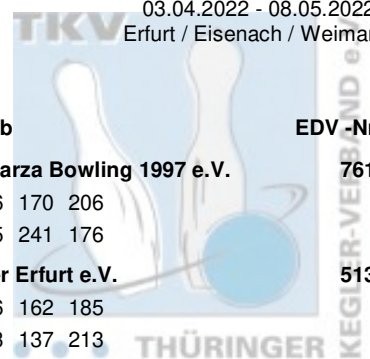

Platz	Name	Schnitt	Pins	Sp	Hi	Lo	Diff	Land	Verein / Club	EDV -Nr
17	Lindig, Ralf	184,00	2.208	12	241	120	121	THÜ	Saale Schwarza Bowling 1997 e.V.	761
		Vorrunde 202,00	1.212	6	231	170	61	176	203 231 226 170 206	
		Zwischenrunde 166,00	996	6	241	120	121	167	157 120 135 241 176	
18	Kammler, Mario	183,50	2.202	12	213	137	76	THÜ	SportBowler Erfurt e.V.	513
		Vorrunde 180,33	1.082	6	197	162	35	176	166 197 196 162 185	
		Zwischenrunde 186,67	1.120	6	213	137	76	178	207 212 173 137 213	
19	Witzel, Sven	182,83	2.194	12	225	153	72	THÜ	SportBowler Erfurt e.V.	855
		Vorrunde 181,00	1.086	6	204	156	48	156	172 185 204 179 190	
		Zwischenrunde 184,67	1.108	6	225	153	72	179	163 210 225 178 153	
20	Fischer, Kai	182,58	2.191	12	223	147	76	THÜ	Roma Bowlers e.V.	243
		Vorrunde 191,00	1.146	6	222	156	66	192	156 222 181 203 192	
		Zwischenrunde 174,17	1.045	6	223	147	76	147	170 223 191 162 152	
21	Seeger, Michael	182,17	1.093	6	210	164	46	THÜ	1. Geraer BV - TSV 1880 Gera-Zwötzen	783
		Vorrunde 182,17	1.093	6	210	164	46	180	187 177 175 164 210	
22	Witt, Thomas	180,50	2.166	12	229	156	73	THÜ	Saale Schwarza Bowling 1997 e.V.	564
		Vorrunde 188,50	1.131	6	229	166	63	168	170 229 177 166 221	
		Zwischenrunde 172,50	1.035	6	211	156	55	165	165 158 156 211 180	
23	Göbel, Lars	180,33	1.082	6	196	171	25	THÜ	1. Mühlhäuser Bowling Club 98 e.V.	401
		Vorrunde 180,33	1.082	6	196	171	25	190	175 178 196 172 171	
24	Rost, Steffen	179,33	2.152	12	223	131	92	THÜ	1. Geraer BV - TSV 1880 Gera-Zwötzen	888
		Vorrunde 195,17	1.171	6	223	139	84	139	212 181 223 214 202	
		Zwischenrunde 163,50	981	6	188	131	57	170	170 131 161 188 161	
25	Gottlöber, Christoph	179,00	2.148	12	230	133	97	THÜ	Saale Schwarza Bowling 1997 e.V.	810
		Vorrunde 173,83	1.043	6	211	133	78	163	200 184 152 133 211	
		Zwischenrunde 184,17	1.105	6	230	162	68	171	162 179 164 199 230	
26	Reinert, Stefan	178,58	2.143	12	215	111	104	THÜ	SportBowler Erfurt e.V.	493
		Vorrunde 192,17	1.153	6	215	172	43	211	199 172 173 183 215	
		Zwischenrunde 165,00	990	6	199	111	88	199	190 111 169 146 175	
27	Haun, André	178,08	2.137	12	232	147	85	THÜ	Saale Schwarza Bowling 1997 e.V.	257
		Vorrunde 190,83	1.145	6	232	161	71	212	173 232 185 161 182	
		Zwischenrunde 165,33	992	6	177	147	30	164	177 147 171 171 162	
28	Berger, Marcel	176,67	2.120	12	203	152	51	THÜ	1. BV Starbowling Nordhausen e.V.	265
		Vorrunde 174,17	1.045	6	188	160	28	175	188 177 168 177 160	
		Zwischenrunde 179,17	1.075	6	203	152	51	171	184 189 203 176 152	
29	König, Marcel	175,67	2.108	12	249	106	143	THÜ	Roma Bowlers e.V.	11017
		Vorrunde 198,83	1.193	6	249	161	88	228	249 161 202 186 167	
		Zwischenrunde 152,50	915	6	207	106	101	138	106 207 168 144 152	
30	Frey, Ralf	174,75	2.097	12	224	133	91	THÜ	BC Rot-Weiß Erfurt e.V.	1
		Vorrunde 196,00	1.176	6	224	155	69	216	211 178 155 192 224	
		Zwischenrunde 153,50	921	6	185	133	52	149	147 185 133 148 159	
31	Kotulla, Wilfried	174,33	2.092	12	198	151	47	THÜ	SV Südring	717
		Vorrunde 179,50	1.077	6	198	151	47	198	180 186 168 151 194	
		Zwischenrunde 169,17	1.015	6	189	155	34	160	178 189 167 166 155	
32	Zitzmann, Alexander	172,42	2.069	12	269	105	164	THÜ	SportBowler Erfurt e.V.	871
		Vorrunde 188,50	1.131	6	269	146	123	153	202 269 190 146 171	
		Zwischenrunde 156,33	938	6	204	105	99	156	204 152 105 140 181	
33	Kluge, Manuel	172,33	1.034	6	213	152	61	THÜ	1. Geraer BV - TSV 1880 Gera-Zwötzen	433
		Vorrunde 172,33	1.034	6	213	152	61	152	213 179 168 158 164	
34	Sommerfeld, Rolf	172,17	2.066	12	202	129	73	THÜ	SV Südring	10357
		Vorrunde 187,83	1.127	6	202	158	44	200	195 178 202 158 194	
		Zwischenrunde 156,50	939	6	181	129	52	181	161 129 169 145 154	
35	Mengdehl, Swen	172,00	2.064	12	198	157	41	THÜ	BSG Fiskus Erfurt e.V.	34
		Vorrunde 173,17	1.039	6	198	160	38	198	162 166 184 160 169