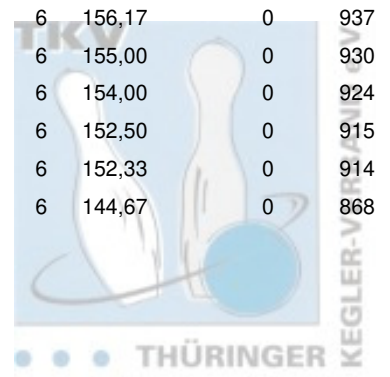

53	Hoke, Robby	1. Geraer Bowlingverein	THÜ	937	6	156,17	0	937
54	Sandner, Heinz	1. Geraer Bowlingverein	THÜ	930	6	155,00	0	930
55	Hopfgarten, Tobias	1. Eisenacher BV 2000	THÜ	924	6	154,00	0	924
56	Schulz, Candy	1. BV Starbowling Nordhausen	THÜ	915	6	152,50	0	915
57	Herrmann, Norbert	BC Erfurt 2000	THÜ	914	6	152,33	0	914
58	Hackenschmidt, Ronny	Weimarer Bowlingfuchse 04	THÜ	868	6	144,67	0	868