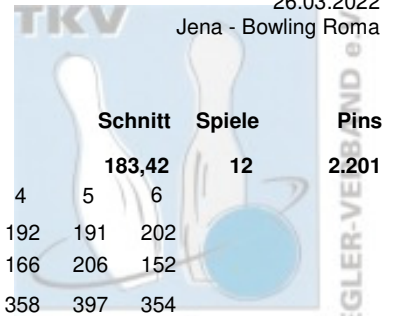

Thüringer Landesmeisterschaft 2022 Doppel Damen

Vorrunde

26.03.2022
Jena - Bowling Roma

Platz	Team					LV			Schnitt	Spiele	Pins
1	Eichhorn, Cornelia & Freygang, Kati					THÜ			183,42	12	2.201
	Roma Bowlers	Pins	/Sp.	Schnitt	HI	Spiel: 1 2 3 4 5 6					
	Eichhorn, Cornelia	1.120	/ 6	186,67	202	182	197	156	192	191	202
	Freygang, Kati	1.081	/ 6	180,17	206	201	188	168	166	206	152
	Team:	2.201	/ 12	183,42	397	383	385	324	358	397	354
2	Demuth, Jana & Deuschle, Karin					THÜ			173,67	12	2.084
	1. JBC "JEMBO Bunny's"	Pins	/Sp.	Schnitt	HI	Spiel: 1 2 3 4 5 6					
	Demuth, Jana	1.073	/ 6	178,83	208	179	208	161	160	186	179
	Deuschle, Karin	1.011	/ 6	168,50	200	163	200	191	171	128	158
	Team:	2.084	/ 12	173,67	408	342	408	352	331	314	337
3	Gebert, Susanne & Kollin, Manuela					THÜ			168,42	12	2.021
	SportBowler Erfurt	Pins	/Sp.	Schnitt	HI	Spiel: 1 2 3 4 5 6					
	Gebert, Susanne	1.021	/ 6	170,17	193	172	180	144	193	178	154
	Kollin, Manuela	1.000	/ 6	166,67	219	150	169	135	147	219	180
	Team:	2.021	/ 12	168,42	397	322	349	279	340	397	334
4	Hasert, Yvonne & Könitzer, Yvonne					THÜ			163,75	12	1.965
	1. Mühlhäuser BC 98	Pins	/Sp.	Schnitt	HI	Spiel: 1 2 3 4 5 6					
	Hasert, Yvonne	1.034	/ 6	172,33	189	180	189	166	188	144	167
	Könitzer, Yvonne	931	/ 6	155,17	174	139	139	174	167	153	159
	Team:	1.965	/ 12	163,75	355	319	328	340	355	297	326
5	Hirschberg, Sylvia & Petruch, Claudia					THÜ			163,67	12	1.964
	1. JBC "JEMBO Bunny's"	Pins	/Sp.	Schnitt	HI	Spiel: 1 2 3 4 5 6					
	Hirschberg, Sylvia	1.025	/ 6	170,83	193	182	156	170	163	193	161
	Petruch, Claudia	939	/ 6	156,50	177	177	156	174	152	130	150
	Team:	1.964	/ 12	163,67	359	359	312	344	315	323	311
6	Kaiser, Signe & Sommerfeld, Liane					THÜ			161,08	12	1.933
	SportBowler Erfurt	Pins	/Sp.	Schnitt	HI	Spiel: 1 2 3 4 5 6					
	Sommerfeld, Liane	1.001	/ 6	166,83	189	151	153	189	177	170	161
	Kaiser, Signe	932	/ 6	155,33	186	157	146	186	175	124	144
	Team:	1.933	/ 12	161,08	375	308	299	375	352	294	305
7	Boin, Monika & Dierl, Margitta					THÜ			159,75	12	1.917
	Roma Bowlers	Pins	/Sp.	Schnitt	HI	Spiel: 1 2 3 4 5 6					
	Boin, Monika	995	/ 6	165,83	193	153	169	154	181	193	145
	Dierl, Margitta	922	/ 6	153,67	168	157	159	158	166	168	114
	Team:	1.917	/ 12	159,75	361	310	328	312	347	361	259
8	Glosner, Annett & Porsche, Anja					THÜ			151,58	12	1.819
	Weimarer Bowlingfuchse 04	Pins	/Sp.	Schnitt	HI	Spiel: 1 2 3 4 5 6					
	Porsche, Anja	993	/ 6	165,50	205	140	114	159	183	192	205
	Glosner, Annett	826	/ 6	137,67	155	149	129	136	122	135	155
	Team:	1.819	/ 12	151,58	360	289	243	295	305	327	360
9	Porsche, Ingrid & Schulze, Karin					THÜ			146,25	12	1.755
	Weimarer Bowlingfuchse 04	Pins	/Sp.	Schnitt	HI	Spiel: 1 2 3 4 5 6					
	Porsche, Ingrid	889	/ 6	148,17	158	137	158	152	155	137	150
	Schulze, Karin	866	/ 6	144,33	182	118	182	145	157	125	139
	Team:	1.755	/ 12	146,25	340	255	340	297	312	262	289
10	Apel, Manuela & Schröder, Elke					THÜ			145,42	12	1.745
	1. Mühlhäuser BC 98	Pins	/Sp.	Schnitt	HI	Spiel: 1 2 3 4 5 6					
	Schröder, Elke	931	/ 6	155,17	184	159	128	145	165	150	184
	Apel, Manuela	814	/ 6	135,67	145	127	145	135	139	139	129
	Team:	1.745	/ 12	145,42	313	286	273	280	304	289	313