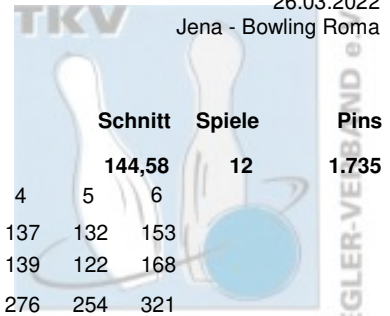

Thüringer Landesmeisterschaft 2022 Doppel Damen Vorrunde

26.03.2022
Jena - Bowling Roma

Platz	Team	LV						Schnitt	Spiele	Pins			
		THÜ											
11	Ogorek, Beate & Ogorek, Sophie												
	SSV Vimaria Weimar	Pins	/Sp.	Schnitt	HI	Spiel:		1	2	3	4	5	6
	Ogorek, Beate	879	/ 6	146,50	166	166	136	155	137	132	153		
	Ogorek, Sophie	856	/ 6	142,67	168	159	133	135	139	122	168		
	Team:	1.735	/ 12	144,58	325	325	269	290	276	254	321		
12	Hopfgarten, Silvana & Teichmüller, Katrin												
	1. Eisenacher BV 2000	Pins	/Sp.	Schnitt	HI	Spiel:		1	2	3	4	5	6
	Hopfgarten, Silvana	866	/ 6	144,33	171	124	140	171	159	147	125		
	Teichmüller, Katrin	857	/ 6	142,83	181	135	119	150	181	158	114		
	Team:	1.723	/ 12	143,58	340	259	259	321	340	305	239		
13	Michel, Bärbel & Tangermann, Heike												
	Erfurter Bowling Löwen	Pins	/Sp.	Schnitt	HI	Spiel:		1	2	3	4	5	6
	Tangermann, Heike	836	/ 6	139,33	159	159	152	153	119	113	140		
	Michel, Bärbel	778	/ 6	129,67	157	127	127	104	157	107	156		
	Team:	1.614	/ 12	134,50	296	286	279	257	276	220	296		
14	Lepper, Simone & Tschirschke, Roswita												
	1. Geraer Bowlingverein	Pins	/Sp.	Schnitt	HI	Spiel:		1	2	3	4	5	6
	Lepper, Simone	812	/ 6	135,33	190	107	128	121	190	128	138		
	Tschirschke, Roswita	756	/ 6	126,00	143	132	143	111	113	135	122		
	Team:	1.568	/ 12	130,67	303	239	271	232	303	263	260		
15	Kaps, Doris & Rost-Carl, Marion												
	Erfurter Bowling Löwen	Pins	/Sp.	Schnitt	HI	Spiel:		1	2	3	4	5	6
	Kaps, Doris	733	/ 6	122,17	134	134	103	129	116	125	126		
	Rost-Carl, Marion	702	/ 6	117,00	126	99	103	126	124	125	125		
	Team:	1.435	/ 12	119,58	255	233	206	255	240	250	251		
16	Lenz, Liliane & Schütz, Martina												
	1. Geraer Bowlingverein	Pins	/Sp.	Schnitt	HI	Spiel:		1	2	3	4	5	6
	Schütz, Martina	709	/ 6	118,17	152	134	103	104	83	133	152		
	Lenz, Liliane	594	/ 6	99,00	114	90	95	114	104	105	86		
	Team:	1.303	/ 12	108,58	238	224	198	218	187	238	238