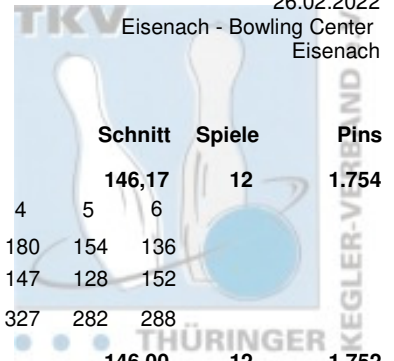

Thüringer Landesmeisterschaft 2022 Mixed Vorrunde

26.02.2022

Platz	Team	LV						Schnitt	Spiele	Pins	
		THÜ						146,17	12	1.754	
		Pins	/Sp.	Schnitt	HI	Spiel:					
21	Kaps, Doris & Wolfram, Michael										
	Erfurter Bowling Löwen					1	2	3	4	5	6
	Wolfram, Michael	889	/ 6	148,17	180	135	104	180	180	154	136
	Kaps, Doris	865	/ 6	144,17	168	132	168	138	147	128	152
	Team:	1.754	/ 12	146,17	327	267	272	318	327	282	288
22	Stange, Christina & Samtleben, Klaus										
	BC Erfurt 2000					1	2	3	4	5	6
	Samtleben, Klaus	915	/ 6	152,50	181	140	115	173	181	157	149
	Stange, Christina	837	/ 6	139,50	153	125	144	144	124	147	153
	Team:	1.752	/ 12	146,00	317	265	259	317	305	304	302
23	Haak, Melanie & Berger, Steffen										
	Roma Bowlers					1	2	3	4	5	6
	Berger, Steffen	968	/ 6	161,33	209	116	138	145	200	209	160
	Haak, Melanie	776	/ 6	129,33	146	137	124	124	116	129	146
	Team:	1.744	/ 12	145,33	338	253	262	269	316	338	306
24	Hasanovic, Sara & Schneidewind, Karsten										
	1. Mühlhäuser BC 98					1	2	3	4	5	6
	Schneidewind, Karsten	954	/ 6	159,00	190	190	153	150	152	154	155
	Hasanovic, Sara	748	/ 6	124,67	154	154	116	129	111	118	120
	Team:	1.702	/ 12	141,83	344	344	269	279	263	272	275
25	Meier, Eva & Carl, Jörn-Thoralf										
	Erfurter Bowling Löwen					1	2	3	4	5	6
	Carl, Jörn-Thoralf	875	/ 6	145,83	170	146	158	126	157	118	170
	Meier, Eva	826	/ 6	137,67	169	137	132	140	109	139	169
	Team:	1.701	/ 12	141,75	339	283	290	266	266	257	339
26	Engel, Martina & Stang, Thomas										
	Roma Bowlers					1	2	3	4	5	6
	Stang, Thomas	867	/ 6	144,50	190	116	137	145	190	125	154
	Engel, Martina	829	/ 6	138,17	165	138	165	137	109	132	148
	Team:	1.696	/ 12	141,33	302	254	302	282	299	257	302
27	Natke, Rita & Natke, Harry										
	BC Erfurt 2000					1	2	3	4	5	6
	Natke, Harry	832	/ 6	138,67	160	141	100	149	156	126	160
	Natke, Rita	813	/ 6	135,50	166	112	145	132	132	166	126
	Team:	1.645	/ 12	137,08	292	253	245	281	288	292	286
28	Lenz, Liliane & Kupfernagel, Thomas										
	1. Geraer Bowlingverein					1	2	3	4	5	6
	Kupfernagel, Thomas	990	/ 6	165,00	190	150	190	178	160	165	147
	Lenz, Liliane	631	/ 6	105,17	125	85	102	125	99	103	117
	Team:	1.621	/ 12	135,08	303	235	292	303	259	268	264
29	Tschirschke, Roswita & Sandner, Heinz										
	1. Geraer Bowlingverein					1	2	3	4	5	6
	Sandner, Heinz	857	/ 6	142,83	166	135	132	159	110	166	155
	Tschirschke, Roswita	747	/ 6	124,50	140	130	108	138	110	140	121
	Team:	1.604	/ 12	133,67	306	265	240	297	220	306	276
30	Michel, Bärbel & Reiter, Lutz										
	SV Südring Erfurt					1	2	3	4	5	6
	Reiter, Lutz	885	/ 6	147,50	175	159	175	173	142	108	128
	Michel, Bärbel	703	/ 6	117,17	136	121	119	109	136	111	107
	Team:	1.588	/ 12	132,33	294	280	294	282	278	219	235