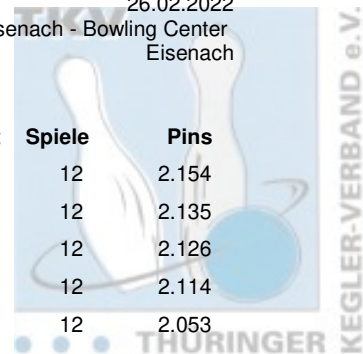

Thüringer Landesmeisterschaft 2022 Mixed Vorrunde

26.02.2022
Eisenach - Bowling Center
Eisenach

Platz	Team	LV	Schnitt	Spiele	Pins
1	Freygang, Kati & Freygang, Tom	THÜ	179,50	12	2.154
2	Kammler, Birgit & Kammler, Mario	THÜ	177,92	12	2.135
3	Töpfer, Sandra & Witzel, Sven	THÜ	177,17	12	2.126
4	Zborowska, Paulina & Kühn, Mike	THÜ	176,17	12	2.114
5	Thieme, Marie-Christine & Große, Daniel	THÜ	171,08	12	2.053
6	Schäfer, Claudia & Schäfer, Frank	THÜ	170,42	12	2.045
7	Stadermann, Heike & Thümmler, Alexander	THÜ	170,25	12	2.043
8	Schmid, Anett & Schmid, Mirko	THÜ	169,00	12	2.028
9	Morawietz, Diana & Frey, Frank-Peter	THÜ	167,50	12	2.010
10	Ogorek, Beate & Thieme, Thomas	THÜ	167,08	12	2.005
11	Hirschberg, Sylvia & Buri, Christian	THÜ	164,42	12	1.973
12	Könitzer, Yvonne & Berger, Marcel	THÜ	162,92	12	1.955
13	Piquardt, Sheila & Fischer, Kai	THÜ	161,58	12	1.939
14	Steuber, Jessica & Töpfer, Manuel	THÜ	160,58	12	1.927
15	Eilenstein, Sissi & Marthin, Jan	THÜ	160,50	12	1.926
16	Hopfgarten, Silvana & Meißner, Martin	THÜ	158,00	12	1.896
17	Kollin, Manuela & Zitzmann, Alexander	THÜ	158,00	12	1.896
18	Teichmüller, Katrin & Krull, Bernd	THÜ	154,00	12	1.848
19	Schröder, Elke & Schröder, Dieter	THÜ	153,92	12	1.847
20	Porsche, Anja & Krupinski, Michael	THÜ	150,50	12	1.806
21	Kaps, Doris & Wolfram, Michael	THÜ	146,17	12	1.754
22	Stange, Christina & Samtleben, Klaus	THÜ	146,00	12	1.752
23	Haak, Melanie & Berger, Steffen	THÜ	145,33	12	1.744
24	Hasanovic, Sara & Schneidewind, Karsten	THÜ	141,83	12	1.702
25	Meier, Eva & Carl, Jörn-Thoralf	THÜ	141,75	12	1.701
26	Engel, Martina & Stang, Thomas	THÜ	141,33	12	1.696
27	Natke, Rita & Natke, Harry	THÜ	137,08	12	1.645
28	Lenz, Liliane & Kupfernagel, Thomas	THÜ	135,08	12	1.621
29	Tschirschke, Roswita & Sandner, Heinz	THÜ	133,67	12	1.604
30	Michel, Bärbel & Reiter, Lutz	THÜ	132,33	12	1.588