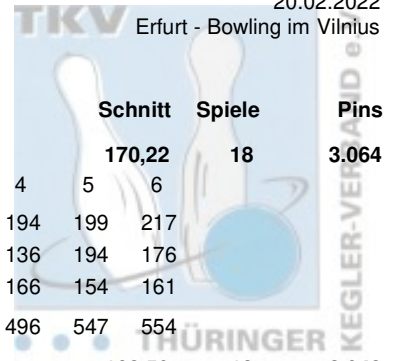

# Thüringer Landesmeisterschaft 2022 Trio Seniorinnen A

20.02.2022

Erfurt - Bowling im Vilnius

Platz	Team					LV						Schnitt	Spiele	Pins	
					THÜ										
		Pins	/Sp.	Schnitt	HI	Spiel:	1	2	3	4	5	6			
<b>1</b>	<b>Hirschberg &amp; Petruch &amp; Schau</b>												<b>170,22</b>	<b>18</b>	<b>3.064</b>
	1. JBC "JEMBO Bunny's"														
	Hirschberg, Sylvia	1.135	/ 6	189,17	217	203	170	152	194	199	217				
	Schau, Sabine	967	/ 6	161,17	194	155	176	130	136	194	176				
	Petruch, Claudia	962	/ 6	160,33	190	190	135	156	166	154	161				
	Team:	3.064	/ 18	170,22	554	548	481	438	496	547	554				
<b>2</b>	<b>Müller &amp; Natke &amp; Stadermann</b>												<b>163,50</b>	<b>18</b>	<b>2.943</b>
	BC Erfurt 2000														
	Stadermann, Heike	1.014	/ 6	169,00	207	185	168	159	207	147	148				
	Müller, Christa	1.011	/ 6	168,50	197	187	133	134	169	191	197				
	Natke, Rita	918	/ 6	153,00	190	129	156	173	135	190	135				
	Team:	2.943	/ 18	163,50	528	501	457	466	511	528	480				
<b>3</b>	<b>Boin &amp; Dierl &amp; Freitag</b>												<b>153,28</b>	<b>18</b>	<b>2.759</b>
	Roma Bowlers														
	Freitag, Ines	948	/ 6	158,00	187	187	149	158	151	147	156				
	Dierl, Margitta	940	/ 6	156,67	171	171	164	161	147	139	158				
	Boin, Monika	871	/ 6	145,17	176	166	143	134	176	139	113				
	Team:	2.759	/ 18	153,28	524	524	456	453	474	425	427				
<b>4</b>	<b>Apel &amp; Kaiser &amp; Schröder</b>												<b>147,06</b>	<b>18</b>	<b>2.647</b>
	1. Mühlhäuser BC 98														
	Kaiser, Signe	969	/ 6	161,50	219	178	219	149	126	141	156				
	Schröder, Elke	839	/ 6	139,83	166	124	166	127	162	134	126				
	Apel, Manuela	839	/ 6	139,83	156	155	147	126	142	156	113				
	Team:	2.647	/ 18	147,06	532	457	532	402	430	431	395				

# Thüringer Landesmeisterschaft 2022 Trio Seniorinnen A

20.02.2022  
Erfurt - Bowling im Vilnius