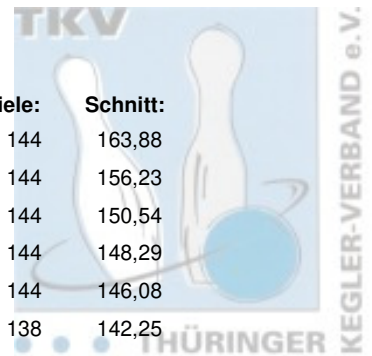

1. Landesliga Damen - gesamt

Abschlusstabelle

Platz:	Team:	Punkte:	Pins:	Spiele:	Schnitt:
1	SportBowler Erfurt I	379	23.598	144	163,88
2	1. JBC "JEMBO Bunny's" II	299	22.497	144	156,23
3	Roma Bowlers II	256	21.678	144	150,54
4	1. JBC "JEMBO Bunny's" III	233	21.354	144	148,29
5	BC Erfurt 2000 I	208	21.035	144	146,08
6	1. Eisenacher BV 2000 I	137	19.631	138	142,25

1. Landesliga Damen - 6. Spieltag

29.01.2022 Eisenach - Bowling Center Eisenach Leitung: 1. Eisenacher BV 2000 I

Platz:	Team:	Punkte:	Pins:	Spiele:	Schnitt:
1	SportBowler Erfurt I	71	3.870	24	161,25
2	1. JBC "JEMBO Bunny's" II	48	3.527	24	146,96
3	1. JBC "JEMBO Bunny's" III	42	3.449	24	143,71
4	Roma Bowlers II	42	3.413	24	142,21
5	1. Eisenacher BV 2000 I	25	3.345	24	139,38
6	BC Erfurt 2000 I	24	3.253	24	135,54