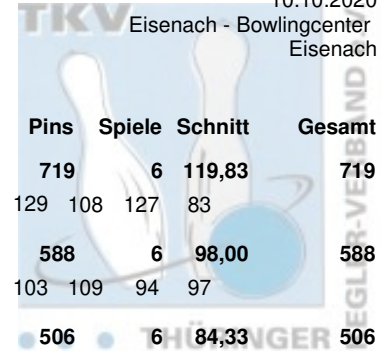

Jugendliga Jugend B weiblich

Platz	Name	Schnitt	Pins	Spiele	Hi-Game
1	Wilke, Leonie	133,17	799	6	149
2	Büchner, Soraya Jane	112,25	1.347	12	144
3	Zudeick, Marie Sophie	96,67	1.160	12	130
4	Boin, Manja	94,42	1.133	12	109

Land	Verein / Club
THÜ	SV Südring
THÜ	Erfurter Bowling Löwen e.V.
THÜ	SV Südring
THÜ	Roma Bowlers e.V.

Jugendliga Jugend B weiblich - Liga-Pinwertung

Platz	Name	Club / Verein	Land	Hi	Spiele	Schnitt	Pins
1	Büchner, Soraya Jane	Erfurter Bowling Löwen e.V.	THÜ	144	12	112,25	1.347
2	Zudeick, Marie Sophie	SV Südring	THÜ	130	12	96,67	1.160
3	Boin, Manja	Roma Bowlers e.V.	THÜ	109	12	94,42	1.133
4	Wilke, Leonie	SV Südring	THÜ	149	6	133,17	799

Jugendliga Jugend B weiblich - 2. Spieltag

10.10.2020

Platz	Name	Verein	LV	Pins	Spiele	Schnitt	Gesamt
1	Büchner, Soraya Jane	Erfurter Bowling Löwen e.V.	THÜ	719	6	119,83	719
		Pins: 719 Spiele: 6 Schnitt: 119,83	HI: 144 Spiele: 144 128	129 108 127 83			
2	Boin, Manja	Roma Bowlers e.V.	THÜ	588	6	98,00	588
		Pins: 588 Spiele: 6 Schnitt: 98,00	HI: 109 Spiele: 96 89	103 109 94 97			
3	Zudeick, Marie Sophie	SV Südring	THÜ	506	6	84,33	506
		Pins: 506 Spiele: 6 Schnitt: 84,33	HI: 116 Spiele: 41 100	116 83 85 81			