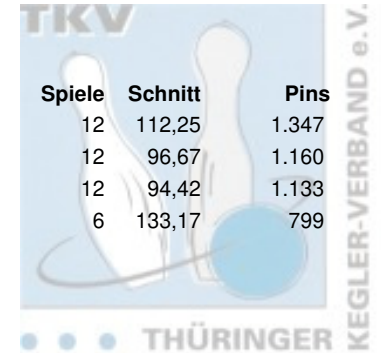

Jugendliga Jugend B weiblich

Platz	Name	Schnitt	Pins	Spiele	Hi-Game
1	Wilke, Leonie	133,17	799	6	149
2	Büchner, Soraya Jane	112,25	1.347	12	144
3	Zudeick, Marie Sophie	96,67	1.160	12	130
4	Boin, Manja	94,42	1.133	12	109

Land	Verein / Club
THÜ	SV Südring
THÜ	Erfurter Bowling Löwen e.V.
THÜ	SV Südring
THÜ	Roma Bowlers e.V.

Jugendliga Jugend B weiblich - Liga-Pinwertung

Platz	Name	Club / Verein	Land	Hi	Spiele	Schnitt	Pins
1	Büchner, Soraya Jane	Erfurter Bowling Löwen e.V.	THÜ	144	12	112,25	1.347
2	Zudeick, Marie Sophie	SV Südring	THÜ	130	12	96,67	1.160
3	Boin, Manja	Roma Bowlers e.V.	THÜ	109	12	94,42	1.133
4	Wilke, Leonie	SV Südring	THÜ	149	6	133,17	799

Jugendliga Jugend B weiblich - 2. Spieltag

10.10.2020

Platz	Name	Verein	LV	Pins	Spiele	Schnitt	Gesamt
1	Büchner, Soraya Jane	Erfurter Bowling Löwen e.V.	THÜ	719	6	119,83	719
		Pins: 719 Spiele: 6 Schnitt: 119,83	HI: 144 Spiele: 144 128	129 108 127 83			
2	Boin, Manja	Roma Bowlers e.V.	THÜ	588	6	98,00	588
		Pins: 588 Spiele: 6 Schnitt: 98,00	HI: 109 Spiele: 96 89	103 109 94 97			
3	Zudeick, Marie Sophie	SV Südring	THÜ	506	6	84,33	506
		Pins: 506 Spiele: 6 Schnitt: 84,33	HI: 116 Spiele: 41 100	116 83 85 81			