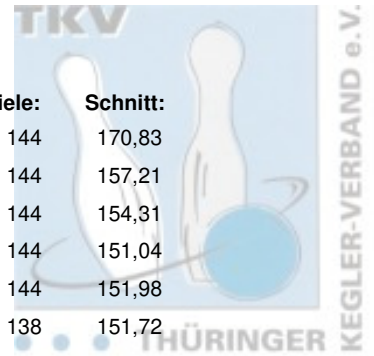

1. Landesliga Damen - gesamt

Abschlusstabelle

Platz:	Team:	Punkte:	Pins:	Spiele:	Schnitt:
1	SportBowler Erfurt I	393	24.599	144	170,83
2	1. JBC "JEMBO Bunny's" III	260	22.638	144	157,21
3	Roma Bowlers II	248	22.221	144	154,31
4	BC Erfurt 2000 I	220	21.750	144	151,04
5	1. JBC "JEMBO Bunny's" II	214	21.885	144	151,98
6	1. Mühlhäuser BC 98 I	177	20.938	138	151,72

1. Landesliga Damen - 6. Spieltag

01.02.2020 Eisenach - Bowling Center Eisenach Leitung: 1. Mühlhäuser BC 98 I

Platz:	Team:	Punkte:	Pins:	Spiele:	Schnitt:
1	SportBowler Erfurt I	59	3.958	24	164,92
2	1. JBC "JEMBO Bunny's" II	52	3.913	24	163,04
3	1. JBC "JEMBO Bunny's" III	51	3.752	24	156,33
4	Roma Bowlers II	46	3.756	24	156,50
5	1. Mühlhäuser BC 98 I	30	3.601	24	150,04
6	BC Erfurt 2000 I	14	3.266	24	136,08