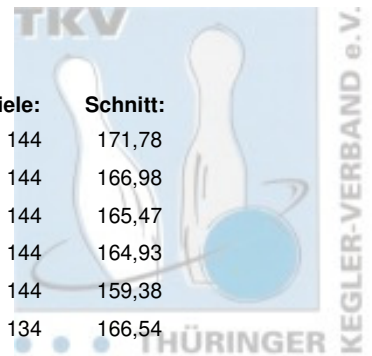

1. Landesklasse Staffel 3 Herren - gesamt

Abschlusstabelle

Platz:	Team:	Punkte:	Pins:	Spiele:	Schnitt:
1	Roma Bowlers III	310	24.737	144	171,78
2	Schwarz-Gelb Mühlhausen I	276	24.045	144	166,98
3	1. Eisenacher BV 2000 I	261	23.828	144	165,47
4	1. Geraer Bowlingverein II	246	23.750	144	164,93
5	BC Pin Ghosts Jena I	217	22.950	144	159,38
6	SV Südring Erfurt III	202	22.316	134	166,54

1. Landesklasse Staffel 3 Herren - 6. Spieltag

01.02.2020 Jena - Bowling Roma Leitung: Roma Bowlers III

Platz:	Team:	Punkte:	Pins:	Spiele:	Schnitt:
1	Roma Bowlers III	69	4.676	24	194,83
2	SV Südring Erfurt III	43	4.214	24	175,58
3	BC Pin Ghosts Jena I	42	4.173	24	173,88
4	1. Eisenacher BV 2000 I	40	4.101	24	170,88
5	1. Geraer Bowlingverein II	30	4.060	24	169,17
6	Schwarz-Gelb Mühlhausen I	28	4.036	24	168,17