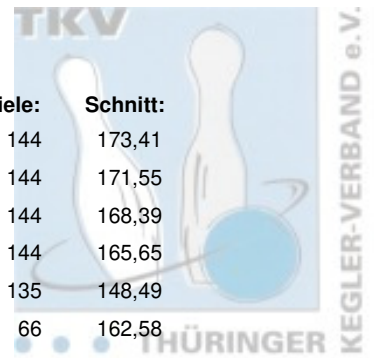

# 1. Landesklasse Staffel 1 Herren - gesamt

## Abschlusstabelle

Platz:	Team:	Punkte:	Pins:	Spiele:	Schnitt:
1	BC Rot-Weiß Erfurt III	349	24.971	144	173,41
2	Roma Bowlers IV	321	24.703	144	171,55
3	1. Mühlhäuser BC 98 IV	307	24.248	144	168,39
4	BC Erfurt 2000 II	289	23.854	144	165,65
5	Erfurter Bowling Löwen I	166	20.046	135	148,49
6	Jugend I	56	10.730	66	162,58

# 1. Landesklasse Staffel 1 Herren - 6. Spieltag

02.02.2020 Jena - Bowling Roma Leitung: Roma Bowlers IV

Platz:	Team:	Punkte:	Pins:	Spiele:	Schnitt:
1	Roma Bowlers IV	62	4.525	24	188,54
2	BC Rot-Weiß Erfurt III	58	4.301	24	179,21
3	1. Mühlhäuser BC 98 IV	49	4.078	24	169,92
4	BC Erfurt 2000 II	47	4.123	24	171,79
5	Erfurter Bowling Löwen I	24	3.412	24	142,17