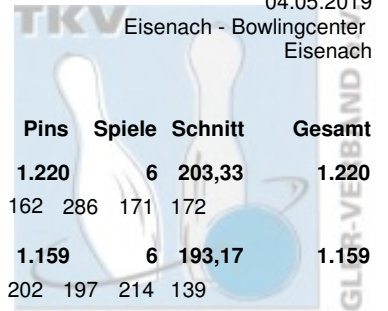

Thüringer Landesmeisterschaft 2019 Einzel Herren

Vorrunde

04.05.2019

Platz	Name	Verein	LV	Pins	Spiele	Schnitt	Gesamt
1	Kammler, Mario	BC Pin Bowl Eisenach e.V.	THÜ	1.220	6	203,33	1.220
		Pins: 1.220 Spiele: 6 Schnitt: 203,33	HI: 286 Spiele: 248 181	162 286 171 172			
2	Töpfer, Manuel	BC Pin Bowl Eisenach e.V.	THÜ	1.159	6	193,17	1.159
		Pins: 1.159 Spiele: 6 Schnitt: 193,17	HI: 214 Spiele: 205 202	202 197 214 139			
3	Thümmler, Alexander	Roma Bowlers e.V.	THÜ	1.144	6	190,67	1.144
		Pins: 1.144 Spiele: 6 Schnitt: 190,67	HI: 203 Spiele: 196 200	179 187 179 203			
4	Schmid, Mirko	BSG Fiskus Erfurt e.V.	THÜ	1.144	6	190,67	1.144
		Pins: 1.144 Spiele: 6 Schnitt: 190,67	HI: 237 Spiele: 237 211	144 215 163 174			
5	Keil, Marcel	Roma Bowlers e.V.	THÜ	1.139	6	189,83	1.139
		Pins: 1.139 Spiele: 6 Schnitt: 189,83	HI: 217 Spiele: 194 171	170 197 217 190			
6	Große, Daniel	1. Mühlhäuser Bowling Club 98 e.V.	THÜ	1.138	6	189,67	1.138
		Pins: 1.138 Spiele: 6 Schnitt: 189,67	HI: 231 Spiele: 200 205	202 231 146 154			
7	Leinhoß, Steffen	BC Rot-Weiß Erfurt e.V.	THÜ	1.127	6	187,83	1.127
		Pins: 1.127 Spiele: 6 Schnitt: 187,83	HI: 220 Spiele: 220 148	211 176 182 190			
8	Fischer, Kai	Roma Bowlers e.V.	THÜ	1.127	6	187,83	1.127
		Pins: 1.127 Spiele: 6 Schnitt: 187,83	HI: 223 Spiele: 146 198	196 202 223 162			
9	Witzel, Sven	BC Pin Bowl Eisenach e.V.	THÜ	1.123	6	187,17	1.123
		Pins: 1.123 Spiele: 6 Schnitt: 187,17	HI: 205 Spiele: 176 180	200 205 186 176			
10	Buri, Christian	BC Erfurt 2000 e.V.	THÜ	1.121	6	186,83	1.121
		Pins: 1.121 Spiele: 6 Schnitt: 186,83	HI: 213 Spiele: 135 169	213 213 192 199			
11	Wagner, Marcel	1. Mühlhäuser Bowling Club 98 e.V.	THÜ	1.119	6	186,50	1.119
		Pins: 1.119 Spiele: 6 Schnitt: 186,50	HI: 201 Spiele: 198 188	175 201 176 181			
12	Frey, Frank-Peter	BSG Fiskus Erfurt e.V.	THÜ	1.111	6	185,17	1.111
		Pins: 1.111 Spiele: 6 Schnitt: 185,17	HI: 210 Spiele: 210 155	191 199 201 155			
13	Kunze, René	Roma Bowlers e.V.	THÜ	1.093	6	182,17	1.093
		Pins: 1.093 Spiele: 6 Schnitt: 182,17	HI: 215 Spiele: 196 215	177 174 167 164			
14	Thieme, Vincent Ramon	SSV Vimaria Weimar '91 e.V.	THÜ	1.088	6	181,33	1.088
		Pins: 1.088 Spiele: 6 Schnitt: 181,33	HI: 194 Spiele: 190 174	169 194 184 177			
15	Marthin, Jan	1. Mühlhäuser Bowling Club 98 e.V.	THÜ	1.073	6	178,83	1.073
		Pins: 1.073 Spiele: 6 Schnitt: 178,83	HI: 201 Spiele: 156 170	201 184 186 176			
16	Haubold, Lucas	1. Mühlhäuser Bowling Club 98 e.V.	THÜ	1.062	6	177,00	1.062
		Pins: 1.062 Spiele: 6 Schnitt: 177,00	HI: 201 Spiele: 123 198	201 169 177 194			
17	Gottlöber, Christoph	Saale Schwarza Bowling 1997 e.V.	THÜ	1.061	6	176,83	1.061
		Pins: 1.061 Spiele: 6 Schnitt: 176,83	HI: 208 Spiele: 158 138	208 194 182 181			
18	Haun, André	Saale Schwarza Bowling 1997 e.V.	THÜ	1.059	6	176,50	1.059
		Pins: 1.059 Spiele: 6 Schnitt: 176,50	HI: 223 Spiele: 223 189	159 172 158 158			
19	Wenzel, Jörg	SportBowler Erfurt e.V.	THÜ	1.054	6	175,67	1.054
		Pins: 1.054 Spiele: 6 Schnitt: 175,67	HI: 189 Spiele: 177 185	168 172 163 189			
20	Krummling, Peter	SportBowler Erfurt e.V.	THÜ	1.052	6	175,33	1.052
		Pins: 1.052 Spiele: 6 Schnitt: 175,33	HI: 262 Spiele: 161 142	193 262 154 140			
21	Kühn, Mike	Roma Bowlers e.V.	THÜ	1.046	6	174,33	1.046
		Pins: 1.046 Spiele: 6 Schnitt: 174,33	HI: 200 Spiele: 167 170	149 178 200 182			
22	Fuchs, Frank	BC Erfurt 2000 e.V.	THÜ	1.041	6	173,50	1.041
		Pins: 1.041 Spiele: 6 Schnitt: 173,50	HI: 189 Spiele: 146 183	164 179 180 189			
23	Kupfernagel, Thomas	1. Geraer BV - TSV 1880 Gera-Zwötzen	THÜ	1.035	6	172,50	1.035
		Pins: 1.035 Spiele: 6 Schnitt: 172,50	HI: 189 Spiele: 172 189	157 154 184 179