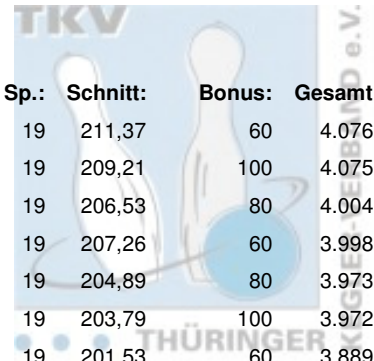

Thüringer Landesmeisterschaft 2019 Einzel Herren

04.05.2019 - 11.05.2019 Eisenach / Erfurt / Jena

Platz:	Name:	Club / Verein:	LV:	Pins:	Sp.:	Schnitt:	Bonus:	Gesamt:
1	Große, Daniel	1. Mühlhäuser BC 98	THÜ	4.016	19	211,37	60	4.076
2	Schmid, Mirko	BSG Fiskus Erfurt	THÜ	3.975	19	209,21	100	4.075
3	Keil, Marcel	Roma Bowlers	THÜ	3.924	19	206,53	80	4.004
4	Frey, Frank-Peter	BSG Fiskus Erfurt	THÜ	3.938	19	207,26	60	3.998
5	Thümmler, Alexander	Roma Bowlers	THÜ	3.893	19	204,89	80	3.973
6	Töpfer, Manuel	BC Pin Bowl Eisenach	THÜ	3.872	19	203,79	100	3.972
7	Wagner, Marcel	1. Mühlhäuser BC 98	THÜ	3.829	19	201,53	60	3.889
8	Schumann, Swen	SV Südring Erfurt	THÜ	3.572	19	188,00	20	3.592
9	Gottlöber, Christoph	Saale Schwarzza Bowling 1997	THÜ	2.302	12	191,83	0	2.302
10	Thieme, Vincent Ramon	SSV Vimaria Weimar	THÜ	2.295	12	191,25	0	2.295
11	Witzel, Sven	BC Pin Bowl Eisenach	THÜ	2.283	12	190,25	0	2.283
12	Haubold, Lucas	1. Mühlhäuser BC 98	THÜ	2.281	12	190,08	0	2.281
13	Fischer, Kai	Roma Bowlers	THÜ	2.276	12	189,67	0	2.276
14	Kühn, Mike	Roma Bowlers	THÜ	2.260	12	188,33	0	2.260
15	Haun, André	Saale Schwarzza Bowling 1997	THÜ	2.255	12	187,92	0	2.255
16	Leinhoß, Steffen	BC Rot-Weiß Erfurt	THÜ	2.236	12	186,33	0	2.236
17	Kammler, Mario	BC Pin Bowl Eisenach	THÜ	2.230	12	185,83	0	2.230
18	Marthin, Jan	1. Mühlhäuser BC 98	THÜ	2.217	12	184,75	0	2.217
19	Fuchs, Frank	BC Erfurt 2000	THÜ	2.215	12	184,58	0	2.215
20	Heinemann, Andreas	BC Pin Bowl Eisenach	THÜ	2.212	12	184,33	0	2.212
21	Buri, Christian	BC Erfurt 2000	THÜ	2.182	12	181,83	0	2.182
22	Reinert, Stefan	SportBowler Erfurt	THÜ	2.173	12	181,08	0	2.173
23	König, Marcel	Roma Bowlers	THÜ	2.167	12	180,58	0	2.167
24	Lumme, Marcel	BC Pin Bowl Eisenach	THÜ	2.157	12	179,75	0	2.157
25	Wenzel, Jörg	SportBowler Erfurt	THÜ	2.152	12	179,33	0	2.152
26	Lindig, Ralf	Saale Schwarzza Bowling 1997	THÜ	2.147	12	178,92	0	2.147
27	Römer, Marco	1. Mühlhäuser BC 98	THÜ	2.137	12	178,08	0	2.137
28	Seeger, Michael	1. Geraer Bowlingverein	THÜ	2.136	12	178,00	0	2.136
29	Thieme, Thomas	SSV Vimaria Weimar	THÜ	2.123	12	176,92	0	2.123
29	Kunze, René	Roma Bowlers	THÜ	2.123	12	176,92	0	2.123
29	Kupfernagel, Thomas	1. Geraer Bowlingverein	THÜ	2.123	12	176,92	0	2.123
32	Schmidt, Norbert	Schwarz-Gelb Mühlhausen	THÜ	2.116	12	176,33	0	2.116
33	Wieseler, Jörg	1. BV Starbowling Nordhausen	THÜ	2.109	12	175,75	0	2.109
34	Krummling, Peter	SportBowler Erfurt	THÜ	2.096	12	174,67	0	2.096
35	Dervenich, Jan	Roma Bowlers	THÜ	2.080	12	173,33	0	2.080
36	Prousa, Mike	1. Geraer Bowlingverein	THÜ	2.079	12	173,25	0	2.079
37	Hering, Andreas	Saale Schwarzza Bowling 1997	THÜ	2.078	12	173,17	0	2.078
38	Wiegleb, Danny	1. BV Starbowling Nordhausen	THÜ	2.072	12	172,67	0	2.072
39	Rauch, Fabian	Schwarz-Gelb Mühlhausen	THÜ	2.069	12	172,42	0	2.069
40	Steuber, Roberto	BC Pin Bowl Eisenach	THÜ	2.001	12	166,75	0	2.001
41	Walther, Detlef	1. Geraer Bowlingverein	THÜ	988	6	164,67	0	988
42	Wölke, Andreas	BC Rot-Weiß Erfurt	THÜ	974	6	162,33	0	974
43	Schubert, René	1. BV Starbowling Nordhausen	THÜ	970	6	161,67	0	970
44	Haun, Frank	Saale Schwarzza Bowling 1997	THÜ	966	6	161,00	0	966
45	Samtleben, Klaus	BC Erfurt 2000	THÜ	964	6	160,67	0	964
45	Zacher, Paul	SV Südring Erfurt	THÜ	964	6	160,67	0	964
47	Hopfgarten, Tobias	1. Eisenacher BV 2000	THÜ	961	6	160,17	0	961
48	Gebhardt, Tino	Erfurter Bowling Löwen	THÜ	958	6	159,67	0	958
49	Sandner, Heinz	1. Geraer Bowlingverein	THÜ	951	6	158,50	0	951
50	Blankenburg, Ingo	Weimarer Bowlingfuchse 04	THÜ	943	6	157,17	0	943
51	Geithner, Daniel	1. Geraer Bowlingverein	THÜ	937	6	156,17	0	937
52	Schäfer, Frank	1. Mühlhäuser BC 98	THÜ	932	6	155,33	0	932