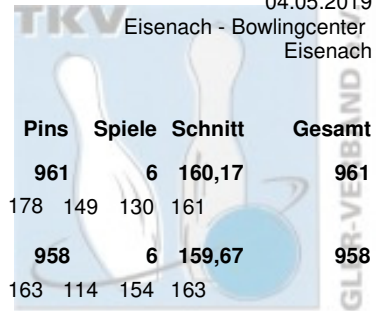

Thüringer Landesmeisterschaft 2019 Einzel Herren

Vorrunde

04.05.2019

Platz	Name	Verein	LV	Pins	Spiele	Schnitt	Gesamt
47	Hopfgarten, Tobias	1. Eisenacher Bowling Verein 2000 e.V.	THÜ	961	6	160,17	961
		Pins: 961 Spiele: 6 Schnitt: 160,17 HI: 178		178 149 130 161			
48	Gebhardt, Tino	Erfurter Bowling Löwen e.V.	THÜ	958	6	159,67	958
		Pins: 958 Spiele: 6 Schnitt: 159,67 HI: 200		164 200 163 114 154 163			
49	Sandner, Heinz	1. Geraer BV - TSV 1880 Gera-Zwötzen	THÜ	951	6	158,50	951
		Pins: 951 Spiele: 6 Schnitt: 158,50 HI: 175		142 172 167 139 156 175			
50	Blankenburg, Ingo	Weimarer Bowlingfüchse 04 e.V.	THÜ	943	6	157,17	943
		Pins: 943 Spiele: 6 Schnitt: 157,17 HI: 182		182 170 155 145 157 134			
51	Geithner, Daniel	1. Geraer BV - TSV 1880 Gera-Zwötzen	THÜ	937	6	156,17	937
		Pins: 937 Spiele: 6 Schnitt: 156,17 HI: 191		169 148 135 148 191 146			
52	Schäfer, Frank	1. Mühlhäuser Bowling Club 98 e.V.	THÜ	932	6	155,33	932
		Pins: 932 Spiele: 6 Schnitt: 155,33 HI: 222		137 138 144 144 147 222			
53	Sommerfeld, Rolf	SV Südring	THÜ	927	6	154,50	927
		Pins: 927 Spiele: 6 Schnitt: 154,50 HI: 170		160 148 132 152 165 170			
54	Berger, Steffen	Roma Bowlers e.V.	THÜ	922	6	153,67	922
		Pins: 922 Spiele: 6 Schnitt: 153,67 HI: 192		192 142 167 154 134 133			
55	Rümenapp, Michael	1. Mühlhäuser Bowling Club 98 e.V.	THÜ	921	6	153,50	921
		Pins: 921 Spiele: 6 Schnitt: 153,50 HI: 176		176 140 157 159 117 172			
56	Pfeil, Danny	BC Pin Bowl Eisenach e.V.	THÜ	915	6	152,50	915
		Pins: 915 Spiele: 6 Schnitt: 152,50 HI: 212		133 137 171 152 212 110			
57	Koch, Tino	1. Mühlhäuser Bowling Club 98 e.V.	THÜ	906	6	151,00	906
		Pins: 906 Spiele: 6 Schnitt: 151,00 HI: 186		170 186 148 150 138 114			
58	Reimschüssel, Rüdiger	BC Rot-Weiß Erfurt e.V.	THÜ	892	6	148,67	892
		Pins: 892 Spiele: 6 Schnitt: 148,67 HI: 187		160 154 128 121 187 142			
58	Hirsch, Dietmar	BSG Fiskus Erfurt e.V.	THÜ	892	6	148,67	892
		Pins: 892 Spiele: 6 Schnitt: 148,67 HI: 190		190 133 133 144 148 144			
60	Rösch, Dieter	Roma Bowlers e.V.	THÜ	891	6	148,50	891
		Pins: 891 Spiele: 6 Schnitt: 148,50 HI: 163		163 158 144 126 160 140			
61	Ospalek, Jörg	BC Erfurt 2000 e.V.	THÜ	874	6	145,67	874
		Pins: 874 Spiele: 6 Schnitt: 145,67 HI: 170		158 150 136 124 170 136			
62	Artes, Ralf	SV Südring	THÜ	867	6	144,50	867
		Pins: 867 Spiele: 6 Schnitt: 144,50 HI: 172		146 143 154 172 110 142			
63	Zitzmann, Alexander	SportBowler Erfurt e.V.	THÜ	860	6	143,33	860
		Pins: 860 Spiele: 6 Schnitt: 143,33 HI: 189		134 123 113 146 155 189			
64	Ludwig, Olaf	1. BV Starbowling Nordhausen e.V.	THÜ	814	6	135,67	814
		Pins: 814 Spiele: 6 Schnitt: 135,67 HI: 143		133 129 143 139 137 133			
65	Kaiser, Henry	Erfurter Bowling Löwen e.V.	THÜ	779	6	129,83	779
		Pins: 779 Spiele: 6 Schnitt: 129,83 HI: 137		126 134 137 129 125 128			
66	Strümpf, Kai-Uwe	BC Pin Bowl Eisenach e.V.	THÜ	400	3	133,33	400
		Pins: 400 Spiele: 3 Schnitt: 133,33 HI: 150		114 136 150 0 0 0