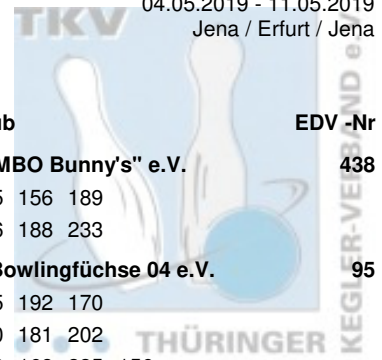

Platz	Name	Schnitt	Pins	Sp	Hi	Lo	Diff	Land	Verein / Club	EDV -Nr
1	Ackermann, Antje	192,17	2.306	12	233	156	77	THÜ	1. JBC "JEMBO Bunnys" e.V.	438
		Vorrunde	187,00	1.122	6	213	156	57	189 190 213 185 156 189	
		Zwischenrunde	197,33	1.184	6	233	172	61	172 204 211 176 188 233	
2	Porsche, Anja	189,84	3.607	19	235	148	87	THÜ	Weimarer Bowlingfuchse 04 e.V.	95
		Vorrunde	191,83	1.151	6	225	170	55	182 205 177 225 192 170	
		Zwischenrunde	200,83	1.205	6	224	176	48	224 202 176 220 181 202	
	Finale	178,71	1.251	7	235	148	87	203 148 169 172 168 235 156		
3	Schäfer, Claudia	177,83	2.134	12	201	162	39	THÜ	1. Mühlhäuser Bowling Club 98 e.V.	350
		Vorrunde	175,67	1.054	6	201	163	38	201 165 169 163 191 165	
		Zwischenrunde	180,00	1.080	6	193	162	31	178 193 182 162 172 193	
4	Schmidt, Kati	177,68	3.376	19	220	130	90	THÜ	Roma Bowlers e.V.	819
		Vorrunde	192,17	1.153	6	210	174	36	204 190 184 210 191 174	
		Zwischenrunde	169,17	1.015	6	209	130	79	172 200 155 149 130 209	
	Finale	172,57	1.208	7	220	140	80	149 205 140 173 145 176 220		
5	Ogorek, Beate	177,50	2.130	12	210	138	72	THÜ	SSV Vimaria Weimar '91 e.V.	523
		Vorrunde	180,00	1.080	6	210	152	58	210 182 152 173 184 179	
		Zwischenrunde	175,00	1.050	6	210	138	72	183 193 138 172 154 210	
6	Morawietz, Diana	177,47	3.372	19	223	145	78	THÜ	SportBowler Erfurt e.V.	209
		Vorrunde	162,83	977	6	192	145	47	159 192 145 148 177 156	
		Zwischenrunde	194,33	1.166	6	223	157	66	157 223 215 222 191 158	
	Finale	175,57	1.229	7	204	154	50	168 166 186 154 204 157 194		
7	Schrot, Yvonne	176,32	3.350	19	214	115	99	THÜ	Saale Schwarza Bowling 1997 e.V.	428
		Vorrunde	155,00	930	6	182	115	67	173 141 182 115 139 180	
		Zwischenrunde	179,83	1.079	6	204	161	43	167 204 161 169 189 189	
	Finale	191,57	1.341	7	214	166	48	207 176 166 200 211 167 214		
8	Töpfer, Sandra	176,25	2.115	12	227	138	89	THÜ	SportBowler Erfurt e.V.	71
		Vorrunde	178,67	1.072	6	222	148	74	148 204 222 192 151 155	
		Zwischenrunde	173,83	1.043	6	227	138	89	168 169 151 227 190 138	
9	Könitzer, Yvonne	170,11	3.232	19	213	133	80	THÜ	1. BV Starbowling Nordhausen e.V.	10473
		Vorrunde	174,67	1.048	6	189	160	29	169 185 173 160 172 189	
		Zwischenrunde	169,17	1.015	6	203	133	70	154 133 166 203 170 189	
	Finale	167,00	1.169	7	213	136	77	166 213 189 162 152 136 151		
10	Kammler, Birgit	169,84	3.227	19	221	126	95	THÜ	BC Pin Bowl Eisenach e.V.	705
		Vorrunde	163,33	980	6	207	132	75	179 165 207 132 136 161	
		Zwischenrunde	184,33	1.106	6	221	163	58	163 169 192 173 221 188	
	Finale	163,00	1.141	7	203	126	77	153 126 186 171 203 146 156		
11	Thieme, Marie-Christine	166,68	3.167	19	207	125	82	THÜ	Roma Bowlers e.V.	11029
		Vorrunde	167,67	1.006	6	207	134	73	152 168 191 154 207 134	
		Zwischenrunde	179,00	1.074	6	190	148	42	179 190 182 148 185 190	
	Finale	155,29	1.087	7	193	125	68	193 137 145 151 154 125 182		
12	Förstel, Gisela	164,17	1.970	12	190	118	72	THÜ	Roma Bowlers e.V.	282
		Vorrunde	170,50	1.023	6	188	151	37	158 151 168 180 188 178	
		Zwischenrunde	157,83	947	6	190	118	72	118 141 175 190 146 177	
13	Gebert, Susanne	158,53	3.012	19	193	117	76	THÜ	SportBowler Erfurt e.V.	249
		Vorrunde	159,33	956	6	191	138	53	138 174 151 191 143 159	
		Zwischenrunde	166,67	1.000	6	193	136	57	168 177 136 160 166 193	
	Finale	150,86	1.056	7	172	117	55	160 117 172 142 147 149 169		
14	Michel, Bärbel	154,75	1.857	12	186	113	73	THÜ	Erfurter Bowling Löwen e.V.	11042
		Vorrunde	141,00	846	6	163	113	50	126 142 113 158 163 144	
		Zwischenrunde	168,50	1.011	6	186	145	41	145 183 158 162 186 177	
15	Hopfgarten, Silvana	154,75	1.857	12	221	123	98	THÜ	1. Eisenacher Bowling Verein 2000 e.V.	334
		Vorrunde	151,33	908	6	161	140	21	161 140 154 150 150 153	
		Zwischenrunde	158,17	949	6	221	123	98	144 167 221 123 149 145	
16	Kaiser, Signe	154,67	1.856	12	186	127	59	THÜ	Erfurter Bowling Löwen e.V.	200
		Vorrunde	154,00	924	6	174	143	31	147 174 157 144 159 143