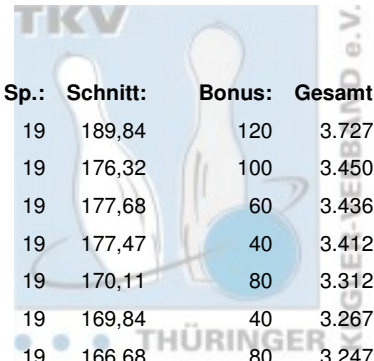

# Thüringer Landesmeisterschaft 2019 Einzel Damen

04.05.2019 - 11.05.2019 Jena / Erfurt / Jena

Platz:	Name:	Club / Verein:	LV:	Pins:	Sp.:	Schnitt:	Bonus:	Gesamt:
1	Porsche, Anja	Weimarer Bowlingfuchse 04	THÜ	3.607	19	189,84	120	3.727
2	Schrot, Yvonne	Saale Schwarzta Bowling 1997	THÜ	3.350	19	176,32	100	3.450
3	Schmidt, Kati	Roma Bowlers	THÜ	3.376	19	177,68	60	3.436
4	Morawietz, Diana	SportBowler Erfurt	THÜ	3.372	19	177,47	40	3.412
5	Könitzer, Yvonne	1. BV Starbowling Nordhausen	THÜ	3.232	19	170,11	80	3.312
6	Kammler, Birgit	BC Pin Bowl Eisenach	THÜ	3.227	19	169,84	40	3.267
7	Thieme, Marie-Christine	Roma Bowlers	THÜ	3.167	19	166,68	80	3.247
8	Gebert, Susanne	SportBowler Erfurt	THÜ	3.012	19	158,53	40	3.052
9	Ackermann, Antje	1. JBC "JEMBO Bunny's"	THÜ	2.306	12	192,17	0	2.306
10	Schäfer, Claudia	1. Mühlhäuser BC 98	THÜ	2.134	12	177,83	0	2.134
11	Ogorek, Beate	SSV Vimaria Weimar	THÜ	2.130	12	177,50	0	2.130
12	Töpfer, Sandra	SportBowler Erfurt	THÜ	2.115	12	176,25	0	2.115
13	Förstel, Gisela	Roma Bowlers	THÜ	1.970	12	164,17	0	1.970
14	Michel, Bärbel	Erfurter Bowling Löwen	THÜ	1.857	12	154,75	0	1.857
14	Hopfgarten, Silvana	1. Eisenacher BV 2000	THÜ	1.857	12	154,75	0	1.857
16	Kaiser, Signe	Erfurter Bowling Löwen	THÜ	1.856	12	154,67	0	1.856
17	Hasert, Yvonne	1. Mühlhäuser BC 98	THÜ	1.847	12	153,92	0	1.847
18	Leischner, Anja	1. Eisenacher BV 2000	THÜ	1.814	12	151,17	0	1.814
19	Schröder, Elke	1. Mühlhäuser BC 98	THÜ	1.785	12	148,75	0	1.785
20	Krull, Gitta	1. Eisenacher BV 2000	THÜ	1.739	12	144,92	0	1.739
21	Raab, Claudia	Erfurter Bowling Löwen	THÜ	753	6	125,50	0	753
22	Tangermann, Heike	Erfurter Bowling Löwen	THÜ	734	6	122,33	0	734

# Thüringer Landesmeisterschaft 2019 Einzel Damen