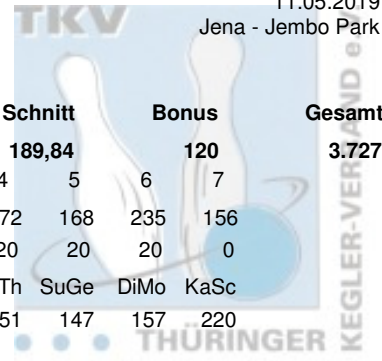

Thüringer Landesmeisterschaft 2019 Einzel Damen

Finale

11.05.2019
Jena - Jembo Park

Platz	Name	LV	Übertrag	Pins	Spiele	Schnitt	Bonus	Gesamt		
1	Porsche, Anja (AnPo)	THÜ	2.356	3.607	19	189,84	120	3.727		
	Weimarer Bowlingfüchse 04	Pins /Sp.	Schnitt HI	Spiel: 1	2	3	4	5	6	7
		1.251 / 7	178,71 235	203	148	169	172	168	235	156
		Bonus Spiel:		20	20	20	20	20	20	0
	Bonus:	120	gespielt mit:	YvKö	BiKa	YvSc	MaTh	SuGe	DiMo	KaSc
	Gesamt:	1.371	Gegner:	166	126	166	151	147	157	220
2	Schrot, Yvonne (YvSc)	THÜ	2.009	3.350	19	176,32	100	3.450		
	Saale Schwarza Bowling 1997	Pins /Sp.	Schnitt HI	Spiel: 1	2	3	4	5	6	7
		1.341 / 7	191,57 214	207	176	166	200	211	167	214
		Bonus Spiel:		20	0	0	20	20	20	20
	Bonus:	100	gespielt mit:	BiKa	YvKö	AnPo	KaSc	DiMo	MaTh	SuGe
	Gesamt:	1.441	Gegner:	153	213	169	173	204	125	169
3	Schmidt, Kati (KaSc)	THÜ	2.168	3.376	19	177,68	60	3.436		
	Roma Bowlers	Pins /Sp.	Schnitt HI	Spiel: 1	2	3	4	5	6	7
		1.208 / 7	172,57 220	149	205	140	173	145	176	220
		Bonus Spiel:		0	20	0	0	0	20	20
	Bonus:	60	gespielt mit:	SuGe	DiMo	MaTh	YvSc	YvKö	BiKa	AnPo
	Gesamt:	1.268	Gegner:	160	166	145	200	152	146	156
4	Morawietz, Diana (DiMo)	THÜ	2.143	3.372	19	177,47	40	3.412		
	SportBowler Erfurt	Pins /Sp.	Schnitt HI	Spiel: 1	2	3	4	5	6	7
		1.229 / 7	175,57 204	168	166	186	154	204	157	194
		Bonus Spiel:		0	0	20	0	0	0	20
	Bonus:	40	gespielt mit:	MaTh	KaSc	SuGe	YvKö	YvSc	AnPo	BiKa
	Gesamt:	1.269	Gegner:	193	205	172	162	211	235	156
5	Könitzer, Yvonne (YvKö)	THÜ	2.063	3.232	19	170,11	80	3.312		
	1. BV Starbowling Nordhausen	Pins /Sp.	Schnitt HI	Spiel: 1	2	3	4	5	6	7
		1.169 / 7	167,00 213	166	213	189	162	152	136	151
		Bonus Spiel:		0	20	20	20	20	0	0
	Bonus:	80	gespielt mit:	AnPo	YvSc	BiKa	DiMo	KaSc	SuGe	MaTh
	Gesamt:	1.249	Gegner:	203	176	186	154	145	149	182
6	Kammler, Birgit (BiKa)	THÜ	2.086	3.227	19	169,84	40	3.267		
	BC Pin Bowl Eisenach	Pins /Sp.	Schnitt HI	Spiel: 1	2	3	4	5	6	7
		1.141 / 7	163,00 203	153	126	186	171	203	146	156
		Bonus Spiel:		0	0	0	20	20	0	0
	Bonus:	40	gespielt mit:	YvSc	AnPo	YvKö	SuGe	MaTh	KaSc	DiMo
	Gesamt:	1.181	Gegner:	207	148	189	142	154	176	194
7	Thieme, Marie-Christine (MaTh)	THÜ	2.080	3.167	19	166,68	80	3.247		
	Roma Bowlers	Pins /Sp.	Schnitt HI	Spiel: 1	2	3	4	5	6	7
		1.087 / 7	155,29 193	193	137	145	151	154	125	182
		Bonus Spiel:		20	20	20	0	0	0	20
	Bonus:	80	gespielt mit:	DiMo	SuGe	KaSc	AnPo	BiKa	YvSc	YvKö
	Gesamt:	1.167	Gegner:	168	117	140	172	203	167	151
8	Gebert, Susanne (SuGe)	THÜ	1.956	3.012	19	158,53	40	3.052		
	SportBowler Erfurt	Pins /Sp.	Schnitt HI	Spiel: 1	2	3	4	5	6	7
		1.056 / 7	150,86 172	160	117	172	142	147	149	169
		Bonus Spiel:		20	0	0	0	0	20	0
	Bonus:	40	gespielt mit:	KaSc	MaTh	DiMo	BiKa	AnPo	YvKö	YvSc
	Gesamt:	1.096	Gegner:	149	137	186	171	168	136	214