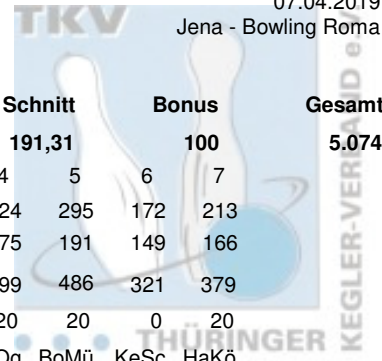

Thüringer Landesmeisterschaft 2019 Doppel Damen

Finale

07.04.2019
Jena - Bowling Roma

Platz	Team	LV	Übertrag	Pins	Spiele	Schnitt	Bonus	Gesamt			
1	Porsche, Anja & Schäfer, Claudia (PoSh)	THÜ	2.279	4.974	26	191,31	100	5.074			
	Weimarer Bowlingfuchse 04	Pins /Sp.	Schnitt	HI	Spiel: 1	2	3	4	5	6	7
	Porsche, Anja	1.429 / 7	204,14	295	159	195	171	224	295	172	213
	Schäfer, Claudia	1.266 / 7	180,86	204	204	184	197	175	191	149	166
	Team:	2.695 / 14	192,50	486	363	379	368	399	486	321	379
	Bonus: 100	Bonus Spiel:		20	20	0	20	20	0	20	20
	Gesamt: 2.795	gespielt mit:		GeSc	EiTh	HiPe	HaOg	BoMü	KeSc	HaKö	
		Gegner:		325	326	407	349	315	342	289	
2	Keil, Julia & Schmidt, Kati (KeSc)	THÜ	2.328	4.938	26	189,92	100	5.038			
	Roma Bowlers	Pins /Sp.	Schnitt	HI	Spiel: 1	2	3	4	5	6	7
	Keil, Julia	1.349 / 7	192,71	216	181	194	213	169	216	197	179
	Schmidt, Kati	1.261 / 7	180,14	243	192	133	176	199	173	145	243
	Team:	2.610 / 14	186,43	422	373	327	389	368	389	342	422
	Bonus: 100	Bonus Spiel:		20	0	20	0	20	20	20	20
	Gesamt: 2.710	gespielt mit:		HaOg	HaKö	BoMü	GeSc	HiPe	PoSh	EiTh	
		Gegner:		289	333	316	369	338	321	331	
3	Eichhorn, Cornelia & Thieme, Marie-Christine (EiTh)	THÜ	2.305	4.837	26	186,04	80	4.917			
	Roma Bowlers	Pins /Sp.	Schnitt	HI	Spiel: 1	2	3	4	5	6	7
	Eichhorn, Cornelia	1.284 / 7	183,43	208	202	136	186	189	183	208	180
	Thieme, Marie-Christine	1.248 / 7	178,29	190	171	190	188	179	189	180	151
	Team:	2.532 / 14	180,86	388	373	326	374	368	372	388	331
	Bonus: 80	Bonus Spiel:		20	0	20	0	20	20	0	0
	Gesamt: 2.612	gespielt mit:		HiPe	PoSh	GeSc	BoMü	HaOg	HaKö	KeSc	
		Gegner:		339	379	333	371	329	288	422	
4	Gebert, Susanne & Schmid, Anett (GeSc)	THÜ	2.177	4.561	26	175,42	40	4.601			
	SportBowler Erfurt	Pins /Sp.	Schnitt	HI	Spiel: 1	2	3	4	5	6	7
	Schmid, Anett	1.235 / 7	176,43	202	167	166	202	180	158	167	195
	Gebert, Susanne	1.149 / 7	164,14	189	158	177	131	189	156	181	157
	Team:	2.384 / 14	170,29	369	325	343	333	369	314	348	352
	Bonus: 40	Bonus Spiel:		0	0	0	20	0	0	0	20
	Gesamt: 2.424	gespielt mit:		PoSh	HiPe	EiTh	KeSc	HaKö	BoMü	HaOg	
		Gegner:		363	359	374	368	330	358	288	
5	Boin, Ina & Müller, Christa (BoMü)	THÜ	2.079	4.482	26	172,38	100	4.582			
	BC Erfurt 2000	Pins /Sp.	Schnitt	HI	Spiel: 1	2	3	4	5	6	7
	Boin, Ina	1.216 / 7	173,71	213	186	157	150	213	192	168	150
	Müller, Christa	1.187 / 7	169,57	198	198	164	166	158	123	190	188
	Team:	2.403 / 14	171,64	384	384	321	316	371	315	358	338
	Bonus: 100	Bonus Spiel:		20	20	0	20	0	20	20	20
	Gesamt: 2.503	gespielt mit:		HaKö	HaOg	KeSc	EiTh	PoSh	GeSc	HiPe	
		Gegner:		289	319	389	368	486	348	309	
6	Hirschberg, Sylvia & Petruch, Claudia (HiPe)	THÜ	2.023	4.410	26	169,62	80	4.490			
	1. JBC "JEMBO Bunny's"	Pins /Sp.	Schnitt	HI	Spiel: 1	2	3	4	5	6	7
	Petruch, Claudia	1.209 / 7	172,71	215	180	158	215	151	190	173	142
	Hirschberg, Sylvia	1.178 / 7	168,29	201	159	201	192	150	148	161	167
	Team:	2.387 / 14	170,50	407	339	359	407	301	338	334	309
	Bonus: 80	Bonus Spiel:		0	20	20	20	0	20	0	0
	Gesamt: 2.467	gespielt mit:		EiTh	GeSc	PoSh	HaKö	KeSc	HaOg	BoMü	
		Gegner:		373	343	368	294	389	282	338