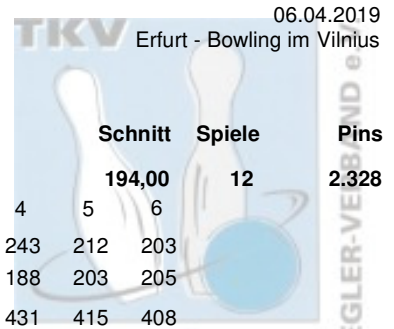

Thüringer Landesmeisterschaft 2019 Doppel Damen

Vorrunde

06.04.2019

Erfurt - Bowling im Vilnius

Platz	Team					LV						Schnitt	Spiele	Pins
					THÜ									
		Pins	/Sp.	Schnitt	HI	Spiel: 1 2 3 4 5 6								
1	Keil, Julia & Schmidt, Kati											194,00	12	2.328
	Roma Bowlers													
	Keil, Julia	1.168	/ 6	194,67	243	169	193	148	243	212	203			
	Schmidt, Kati	1.160	/ 6	193,33	211	211	185	168	188	203	205			
	Team:	2.328	/ 12	194,00	431	380	378	316	431	415	408			
2	Eichhorn, Cornelia & Thieme, Marie-Christine											192,08	12	2.305
	Roma Bowlers													
	Thieme, Marie-Christine	1.189	/ 6	198,17	227	168	215	174	183	222	227			
	Eichhorn, Cornelia	1.116	/ 6	186,00	221	158	136	220	221	168	213			
	Team:	2.305	/ 12	192,08	440	326	351	394	404	390	440			
3	Porsche, Anja & Schäfer, Claudia											189,92	12	2.279
	Weimarer Bowlingfuchse 04													
	Schäfer, Claudia	1.168	/ 6	194,67	216	189	216	215	180	184	184			
	Porsche, Anja	1.111	/ 6	185,17	212	180	168	189	201	161	212			
	Team:	2.279	/ 12	189,92	404	369	384	404	381	345	396			
4	Hasert, Yvonne & Könitzer, Yvonne											182,75	12	2.193
	1. Mühlhäuser BC 98													
	Könitzer, Yvonne	1.113	/ 6	185,50	225	225	148	192	159	183	206			
	Hasert, Yvonne	1.080	/ 6	180,00	203	171	192	168	187	159	203			
	Team:	2.193	/ 12	182,75	409	396	340	360	346	342	409			
5	Gebert, Susanne & Schmid, Anett											181,42	12	2.177
	SportBowler Erfurt													
	Gebert, Susanne	1.117	/ 6	186,17	198	198	193	198	171	170	187			
	Schmid, Anett	1.060	/ 6	176,67	209	180	167	200	155	209	149			
	Team:	2.177	/ 12	181,42	398	378	360	398	326	379	336			
6	Happ, Katrin & Ogorek, Beate											174,75	12	2.097
	SSV Vimaria Weimar													
	Ogorek, Beate	1.059	/ 6	176,50	190	160	190	190	172	168	179			
	Happ, Katrin	1.038	/ 6	173,00	192	172	166	160	191	192	157			
	Team:	2.097	/ 12	174,75	363	332	356	350	363	360	336			
7	Boin, Ina & Müller, Christa											173,25	12	2.079
	BC Erfurt 2000													
	Müller, Christa	1.086	/ 6	181,00	207	179	179	207	176	149	196			
	Boin, Ina	993	/ 6	165,50	191	158	191	171	155	148	170			
	Team:	2.079	/ 12	173,25	378	337	370	378	331	297	366			
8	Constabel, Karola & Schäf, Franziska											169,67	12	2.036
	SportBowler Erfurt													
	Schäf, Franziska	1.088	/ 6	181,33	216	216	189	195	148	187	153			
	Constabel, Karola	948	/ 6	158,00	182	182	175	169	137	147	138			
	Team:	2.036	/ 12	169,67	398	398	364	364	285	334	291			
9	Hirschberg, Sylvia & Petruch, Claudia											168,58	12	2.023
	1. JBC "JEMBO Bunny's"													
	Hirschberg, Sylvia	1.080	/ 6	180,00	214	158	179	171	168	190	214			
	Petruch, Claudia	943	/ 6	157,17	201	128	159	159	201	131	165			
	Team:	2.023	/ 12	168,58	379	286	338	330	369	321	379			
10	Frey, Carmen & Stange, Christina											168,42	12	2.021
	Erfurter Bowling Löwen													
	Stange, Christina	1.016	/ 6	169,33	210	168	137	187	160	154	210			
	Frey, Carmen	1.005	/ 6	167,50	208	167	127	177	148	178	208			
	Team:	2.021	/ 12	168,42	418	335	264	364	308	332	418