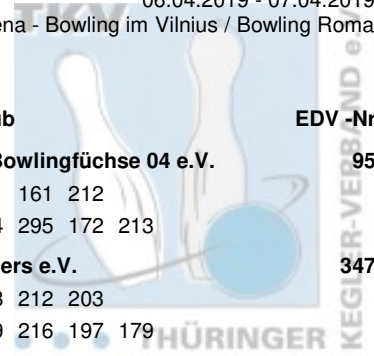

Platz	Name	Schnitt	Pins	Sp	Hi	Lo	Diff	Land	Verein / Club	EDV-Nr				
1	Porsche, Anja	195,38	2.540	13	295	159	136	THÜ	Weimarer Bowlingfuchse 04 e.V.	95				
		Vorrunde 185,17	1.111	6	212	161	51	180	168		189	201	161	212
		Finale 204,14	1.429	7	295	159	136	159	195	171	224	295	172	213
2	Keil, Julia	193,62	2.517	13	243	148	95	THÜ	Roma Bowlers e.V.	347				
		Vorrunde 194,67	1.168	6	243	148	95	169	193		148	243	212	203
		Finale 192,71	1.349	7	216	169	47	181	194	213	169	216	197	179
3	Thieme, Marie-Christine	187,46	2.437	13	227	151	76	THÜ	Roma Bowlers e.V.	11029				
		Vorrunde 198,17	1.189	6	227	168	59	168	215		174	183	222	227
		Finale 178,29	1.248	7	190	151	39	171	190	188	179	189	180	151
4	Schäfer, Claudia	187,23	2.434	13	216	149	67	THÜ	1. Mühlhäuser Bowling Club 98 e.V.	350				
		Vorrunde 194,67	1.168	6	216	180	36	189	216		215	180	184	184
		Finale 180,86	1.266	7	204	149	55	204	184	197	175	191	149	166
5	Schmidt, Kati	186,23	2.421	13	243	133	110	THÜ	Roma Bowlers e.V.	819				
		Vorrunde 193,33	1.160	6	211	168	43	211	185		168	188	203	205
		Finale 180,14	1.261	7	243	133	110	192	133	176	199	173	145	243
6	Eichhorn, Cornelia	184,62	2.400	13	221	136	85	THÜ	Roma Bowlers e.V.	694				
		Vorrunde 186,00	1.116	6	221	136	85	158	136		220	221	168	213
		Finale 183,43	1.284	7	208	136	72	202	136	186	189	183	208	180
7	Schäf, Franziska	181,33	1.088	6	216	148	68	THÜ	SportBowler Erfurt e.V.	148				
		Vorrunde 181,33	1.088	6	216	148	68	216	189		195	148	187	153
8	Schmid, Anett	176,54	2.295	13	209	149	60	THÜ	SportBowler Erfurt e.V.	10				
		Vorrunde 176,67	1.060	6	209	149	60	180	167		200	155	209	149
		Finale 176,43	1.235	7	202	158	44	167	166	202	180	158	167	195
9	Orlowski, Petra	175,67	1.054	6	214	152	62	THÜ	SportBowler Erfurt e.V.	154				
		Vorrunde 175,67	1.054	6	214	152	62	152	174		187	214	175	152
10	Müller, Christa	174,85	2.273	13	207	123	84	THÜ	BC Erfurt 2000 e.V.	870				
		Vorrunde 181,00	1.086	6	207	149	58	179	179		207	176	149	196
		Finale 169,57	1.187	7	198	123	75	198	164	166	158	123	190	188
11	Gebert, Susanne	174,31	2.266	13	198	131	67	THÜ	SportBowler Erfurt e.V.	249				
		Vorrunde 186,17	1.117	6	198	170	28	198	193		198	171	170	187
		Finale 164,14	1.149	7	189	131	58	158	177	131	189	156	181	157
12	Hirschberg, Sylvia	173,69	2.258	13	214	148	66	THÜ	1. JBC "JEMBO Bunny's" e.V.	237				
		Vorrunde 180,00	1.080	6	214	158	56	158	179		171	168	190	214
		Finale 168,29	1.178	7	201	148	53	159	201	192	150	148	161	167
13	Boin, Ina	169,92	2.209	13	213	148	65	THÜ	BC Erfurt 2000 e.V.	640				
		Vorrunde 165,50	993	6	191	148	43	158	191		171	155	148	170
		Finale 173,71	1.216	7	213	150	63	186	157	150	213	192	168	150
14	Stange, Christina	169,33	1.016	6	210	137	73	THÜ	BC Erfurt 2000 e.V.	551				
		Vorrunde 169,33	1.016	6	210	137	73	168	137		187	160	154	210
15	Könitzer, Yvonne	167,69	2.180	13	225	129	96	THÜ	1. BV Starbowling Nordhausen e.V.	10473				
		Vorrunde 185,50	1.113	6	225	148	77	225	148		192	159	183	206
		Finale 152,43	1.067	7	180	129	51	150	156	136	180	162	129	154
16	Frey, Carmen	167,50	1.005	6	208	127	81	THÜ	Erfurter Bowling Löwen e.V.	7				
		Vorrunde 167,50	1.005	6	208	127	81	167	127		177	148	178	208
17	Schrot, Yvonne	167,17	1.003	6	190	127	63	THÜ	Saale Schwarzza Bowling 1997 e.V.	428				
		Vorrunde 167,17	1.003	6	190	127	63	190	173		181	170	127	162
18	Porsche, Ingrid	166,50	999	6	200	125	75	THÜ	Weimarer Bowlingfuchse 04 e.V.	207				
		Vorrunde 166,50	999	6	200	125	75	200	184		125	173	137	180
19	Petruich, Claudia	165,54	2.152	13	215	128	87	THÜ	1. JBC "JEMBO Bunny's" e.V.	196				
		Vorrunde 157,17	943	6	201	128	73	128	159		159	201	131	165
		Finale 172,71	1.209	7	215	142	73	180	158	215	151	190	173	142