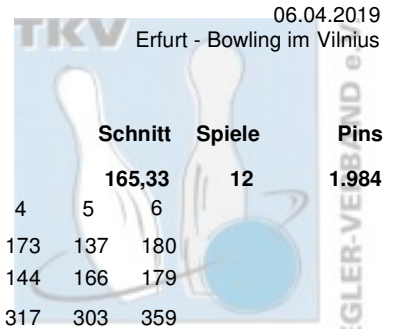

Thüringer Landesmeisterschaft 2019 Doppel Damen Vorrunde

06.04.2019

Erfurt - Bowling im Vilnius

Platz	Team	LV						Schnitt	Spiele	Pins	
11	Porsche, Ingrid & Schulze, Karin	THÜ						165,33	12	1.984	
	Weimarer Bowlingfuchse 04	Pins	/Sp.	Schnitt	HI	Spiel: 1 2 3 4 5 6					
	Porsche, Ingrid	999	/ 6	166,50	200	200	184	125	173	137	180
	Schulze, Karin	985	/ 6	164,17	179	169	156	171	144	166	179
	Team:	1.984	/ 12	165,33	369	369	340	296	317	303	359
12	Kaiser, Signe & Orlowski, Petra	THÜ						162,00	12	1.944	
	SportBowler Erfurt	Pins	/Sp.	Schnitt	HI	Spiel: 1 2 3 4 5 6					
	Orlowski, Petra	1.054	/ 6	175,67	214	152	174	187	214	175	152
	Kaiser, Signe	890	/ 6	148,33	177	139	127	177	135	142	170
	Team:	1.944	/ 12	162,00	364	291	301	364	349	317	322
13	Dierl, Margitta & Wand, Doreen	THÜ						159,92	12	1.919	
	Roma Bowlers	Pins	/Sp.	Schnitt	HI	Spiel: 1 2 3 4 5 6					
	Dierl, Margitta	984	/ 6	164,00	213	150	129	142	170	213	180
	Wand, Doreen	935	/ 6	155,83	171	142	171	167	146	165	144
	Team:	1.919	/ 12	159,92	378	292	300	309	316	378	324
14	Facius, Diana & Schrot, Yvonne	THÜ						157,17	12	1.886	
	Saale Schwarza Bowling 1997	Pins	/Sp.	Schnitt	HI	Spiel: 1 2 3 4 5 6					
	Schrot, Yvonne	1.003	/ 6	167,17	190	190	173	181	170	127	162
	Facius, Diana	883	/ 6	147,17	189	119	189	143	150	168	114
	Team:	1.886	/ 12	157,17	362	309	362	324	320	295	276
15	Rosenkranz, Ute & Schau, Sabine	THÜ						148,67	12	1.784	
	1. JBC "JEMBO Bunny's"	Pins	/Sp.	Schnitt	HI	Spiel: 1 2 3 4 5 6					
	Schau, Sabine	939	/ 6	156,50	193	144	156	146	135	193	165
	Rosenkranz, Ute	845	/ 6	140,83	155	109	155	154	150	133	144
	Team:	1.784	/ 12	148,67	326	253	311	300	285	326	309
16	Hopfgarten, Silvana & Krull, Gitta	THÜ						147,50	12	1.770	
	1. Eisenacher BV 2000	Pins	/Sp.	Schnitt	HI	Spiel: 1 2 3 4 5 6					
	Krull, Gitta	888	/ 6	148,00	193	193	123	141	136	177	118
	Hopfgarten, Silvana	882	/ 6	147,00	167	167	145	143	146	147	134
	Team:	1.770	/ 12	147,50	360	360	268	284	282	324	252
17	Kosbab, Anne & Tschirschke, Roswita	THÜ						144,00	12	1.728	
	Roma Bowlers	Pins	/Sp.	Schnitt	HI	Spiel: 1 2 3 4 5 6					
	Kosbab, Anne	878	/ 6	146,33	171	157	116	171	157	143	134
	Tschirschke, Roswita	850	/ 6	141,67	152	128	143	144	152	140	143
	Team:	1.728	/ 12	144,00	315	285	259	315	309	283	277
18	Michel, Bärbel & Rost-Carl, Marion	THÜ						143,50	12	1.722	
	Erfurter Bowling Löwen	Pins	/Sp.	Schnitt	HI	Spiel: 1 2 3 4 5 6					
	Michel, Bärbel	912	/ 6	152,00	175	153	142	140	154	148	175
	Rost-Carl, Marion	810	/ 6	135,00	166	147	118	129	129	166	121
	Team:	1.722	/ 12	143,50	314	300	260	269	283	314	296
19	Apel, Manuela & Schröder, Elke	THÜ						134,08	12	1.609	
	1. Mühlhäuser BC 98	Pins	/Sp.	Schnitt	HI	Spiel: 1 2 3 4 5 6					
	Schröder, Elke	863	/ 6	143,83	172	128	139	172	134	120	170
	Apel, Manuela	746	/ 6	124,33	163	118	94	118	163	129	124
	Team:	1.609	/ 12	134,08	297	246	233	290	297	249	294