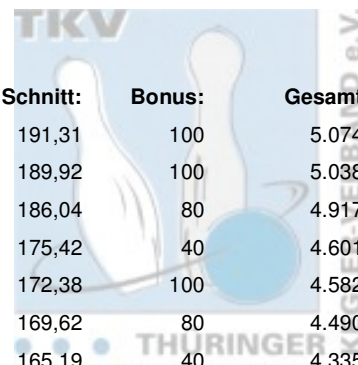

Thüringer Landesmeisterschaft 2019 Doppel Damen

06.04.2019 - 07.04.2019 Erfurt / Jena - Bowling im Vilnius / Bowling Roma

Platz:	Team:	LV:	Pins:	Spiele:	Schnitt:	Bonus:	Gesamt:
1	Porsche, Anja & Schäfer, Claudia	THÜ	4.974	26	191,31	100	5.074
2	Keil, Julia & Schmidt, Kati	THÜ	4.938	26	189,92	100	5.038
3	Eichhorn, Cornelia & Thieme, Marie-Christine	THÜ	4.837	26	186,04	80	4.917
4	Gebert, Susanne & Schmid, Anett	THÜ	4.561	26	175,42	40	4.601
5	Boin, Ina & Müller, Christa	THÜ	4.482	26	172,38	100	4.582
6	Hirschberg, Sylvia & Petruch, Claudia	THÜ	4.410	26	169,62	80	4.490
7	Hasert, Yvonne & Könitzer, Yvonne	THÜ	4.295	26	165,19	40	4.335
8	Happ, Katrin & Ogorek, Beate	THÜ	4.262	26	163,92	20	4.282
9	Constabel, Karola & Schäf, Franziska	THÜ	2.036	12	169,67	0	2.036
10	Frey, Carmen & Stange, Christina	THÜ	2.021	12	168,42	0	2.021
11	Porsche, Ingrid & Schulze, Karin	THÜ	1.984	12	165,33	0	1.984
12	Kaiser, Signe & Orłowski, Petra	THÜ	1.944	12	162,00	0	1.944
13	Dierl, Margitta & Wand, Doreen	THÜ	1.919	12	159,92	0	1.919
14	Facius, Diana & Schrot, Yvonne	THÜ	1.886	12	157,17	0	1.886
15	Rosenkranz, Ute & Schau, Sabine	THÜ	1.784	12	148,67	0	1.784
16	Hopfgarten, Silvana & Krull, Gitta	THÜ	1.770	12	147,50	0	1.770
17	Kosbab, Anne & Tschirschke, Roswita	THÜ	1.728	12	144,00	0	1.728
18	Michel, Bärbel & Rost-Carl, Marion	THÜ	1.722	12	143,50	0	1.722
19	Apel, Manuela & Schröder, Elke	THÜ	1.609	12	134,08	0	1.609