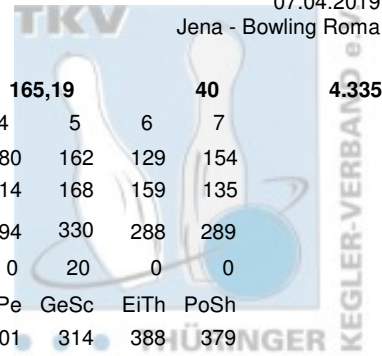

Thüringer Landesmeisterschaft 2019 Doppel Damen

Finale

07.04.2019
Jena - Bowling Roma

7 Hasert, Yvonne & Könitzer, Yvonne (HaKö)		THÜ			2.193	4.295	26	165,19	40			4.335
1. Mühlhäuser BC 98		Pins /Sp.	Schnitt	HI	Spiel:							
					1	2	3	4	5	6	7	
Könitzer, Yvonne		1.067 / 7	152,43	180	150	156	136	180	162	129	154	
Hasert, Yvonne		1.035 / 7	147,86	177	139	177	143	114	168	159	135	
Team:		2.102 / 14	150,14	333	289	333	279	294	330	288	289	
		Bonus Spiel:			0	20	0	0	20	0	0	
Bonus:		gespielt mit:			BoMü	KeSc	HaOg	HiPe	GeSc	EiTh	PoSh	
Gesamt:		Gegner:			384	327	309	301	314	388	379	
40												
2.142												
8 Happ, Katrin & Ogorek, Beate (HaOg)		THÜ			2.097	4.262	26	163,92	20			4.282
SSV Vimaria Weimar		Pins /Sp.	Schnitt	HI	Spiel:							
					1	2	3	4	5	6	7	
Ogorek, Beate		1.087 / 7	155,29	182	140	182	135	168	158	147	157	
Happ, Katrin		1.078 / 7	154,00	181	149	137	174	181	171	135	131	
Team:		2.165 / 14	154,64	349	289	319	309	349	329	282	288	
		Bonus Spiel:			0	0	20	0	0	0	0	
Bonus:		gespielt mit:			KeSc	BoMü	HaKö	PoSh	EiTh	HiPe	GeSc	
Gesamt:		Gegner:			373	321	279	399	372	334	352	
20												
2.185												