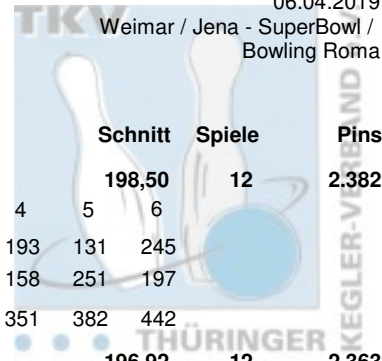

Platz	Team			LV						Schnitt	Spiele	Pins	
				THÜ									
		Pins	/Sp.	Schnitt	HI	Spiel:	1	2	3	4	5	6	
11	Haubold, Lucas & Witt, Anton										198,50	12	2.382
	1. Mühlhäuser BC 98												
	Witt, Anton	1.211	/ 6	201,83	245	203	224	215	193	131	245		
	Haubold, Lucas	1.171	/ 6	195,17	251	185	189	191	158	251	197		
	Team:	2.382	/ 12	198,50	442	388	413	406	351	382	442		
12	Kupfernagel, Thomas & Prousa, Mike										196,92	12	2.363
	1. Geraer Bowlingverein												
	Kupfernagel, Thomas	1.207	/ 6	201,17	226	181	192	223	191	194	226		
	Prousa, Mike	1.156	/ 6	192,67	211	200	201	160	200	211	184		
	Team:	2.363	/ 12	196,92	410	381	393	383	391	405	410		
13	Heinemann, Andreas & Pfeil, Danny										194,42	12	2.333
	BC Pin Bowl Eisenach												
	Heinemann, Andreas	1.225	/ 6	204,17	248	213	171	180	179	234	248		
	Pfeil, Danny	1.108	/ 6	184,67	219	210	156	219	181	175	167		
	Team:	2.333	/ 12	194,42	423	423	327	399	360	409	415		
14	Hentsch, Michael & Krummling, Peter										192,25	12	2.307
	SportBowler Erfurt												
	Hentsch, Michael	1.235	/ 6	205,83	266	213	193	197	196	266	170		
	Krummling, Peter	1.072	/ 6	178,67	203	203	178	159	169	174	189		
	Team:	2.307	/ 12	192,25	440	416	371	356	365	440	359		
15	Thieme, Thomas & Thieme, Vincent Ramon										191,08	12	2.293
	SSV Vimaria Weimar												
	Thieme, Vincent Ramon	1.194	/ 6	199,00	256	166	205	167	177	256	223		
	Thieme, Thomas	1.099	/ 6	183,17	212	181	180	190	212	168	168		
	Team:	2.293	/ 12	191,08	424	347	385	357	389	424	391		
16	Kammler, Mario & Witzel, Sven										189,92	12	2.279
	BC Pin Bowl Eisenach												
	Kammler, Mario	1.224	/ 6	204,00	235	206	211	168	170	234	235		
	Witzel, Sven	1.055	/ 6	175,83	185	182	181	177	163	167	185		
	Team:	2.279	/ 12	189,92	420	388	392	345	333	401	420		
17	Leischner, Jörg & Töpfer, Manuel										187,75	12	2.253
	1. Eisenacher BV 2000												
	Töpfer, Manuel	1.150	/ 6	191,67	256	256	167	182	214	169	162		
	Leischner, Jörg	1.103	/ 6	183,83	231	159	191	231	166	171	185		
	Team:	2.253	/ 12	187,75	415	415	358	413	380	340	347		
18	Fischer, Kai & Kühn, Mike										187,58	12	2.251
	Roma Bowlers												
	Fischer, Kai	1.129	/ 6	188,17	222	222	180	205	179	174	169		
	Kühn, Mike	1.122	/ 6	187,00	242	164	189	168	242	200	159		
	Team:	2.251	/ 12	187,58	421	386	369	373	421	374	328		
19	Hirsch, Dietmar & Sommerfeld, Rolf										183,50	12	2.202
	BSG Fiskus Erfurt												
	Hirsch, Dietmar	1.118	/ 6	186,33	222	222	209	169	152	178	188		
	Sommerfeld, Rolf	1.084	/ 6	180,67	197	180	168	195	150	197	194		
	Team:	2.202	/ 12	183,50	402	402	377	364	302	375	382		
20	Buri, Christian & Fuchs, Frank										180,67	12	2.168
	BC Erfurt 2000												
	Buri, Christian	1.137	/ 6	189,50	213	207	167	212	170	168	213		
	Fuchs, Frank	1.031	/ 6	171,83	186	144	180	182	180	186	159		
	Team:	2.168	/ 12	180,67	394	351	347	394	350	354	372