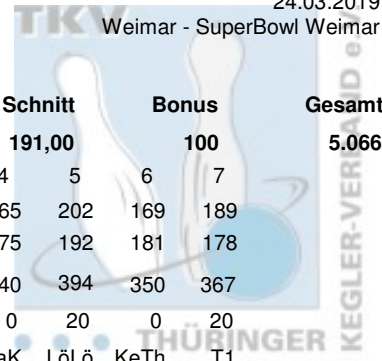

Platz	Team	LV	Übertrag	Pins	Spiele	Schnitt	Bonus	Gesamt			
1	Töpfer, Sandra & Knothe, Jochen (TöKn)	THÜ	2.485	4.966	26	191,00	100	5.066			
	SportBowler Erfurt	Pins /Sp.	Schnitt	HI	Spiel: 1	2	3	4	5	6	7
	Knothe, Jochen	1.272 / 7	181,71	202	178	170	199	165	202	169	189
	Töpfer, Sandra	1.209 / 7	172,71	192	152	181	150	175	192	181	178
	Team:	2.481 / 14	177,21	394	330	351	349	340	394	350	367
	Bonus: 100	Bonus Spiel:		20	20	20	0	20	0	20	20
	Gesamt: 2.581	gespielt mit:		BoAx	MoFr	HiBa	KaK	LöLö	KeTh	T1	
		Gegner:		328	344	285	347	349	420	306	
2	Keil, Julia & Thümmmler, Alexander (KeTh)	THÜ	2.364	4.914	26	189,00	100	5.014			
	Roma Bowlers	Pins /Sp.	Schnitt	HI	Spiel: 1	2	3	4	5	6	7
	Thümmmler, Alexander	1.314 / 7	187,71	257	228	177	182	152	151	257	167
	Keil, Julia	1.236 / 7	176,57	204	183	192	166	204	162	163	166
	Team:	2.550 / 14	182,14	420	411	369	348	356	313	420	333
	Bonus: 100	Bonus Spiel:		20	0	20	20	0	20	20	20
	Gesamt: 2.650	gespielt mit:		KaK	T1	LöLö	BoAx	HiBa	TöKn	MoFr	
		Gegner:		394	432	345	353	391	350	331	
3	Schäfer, Claudia & Schäfer, Frank (T1)	THÜ	2.486	4.904	26	188,62	80	4.984			
	1. Mühlhäuser BC 98	Pins /Sp.	Schnitt	HI	Spiel: 1	2	3	4	5	6	7
	Schäfer, Claudia	1.271 / 7	181,57	230	171	230	201	171	149	196	153
	Schäfer, Frank	1.147 / 7	163,86	202	195	202	124	148	174	151	153
	Team:	2.418 / 14	172,71	432	366	432	325	319	323	347	306
	Bonus: 80	Bonus Spiel:		20	20	20	20	0	0	0	0
	Gesamt: 2.498	gespielt mit:		LöLö	KeTh	KaK	HiBa	BoAx	MoFr	TöKn	
		Gegner:		311	369	315	306	379	353	367	
4	Boin, Ina & Axt, Uwe (BoAx)	THÜ	2.338	4.898	26	188,38	80	4.978			
	BC Erfurt 2000	Pins /Sp.	Schnitt	HI	Spiel: 1	2	3	4	5	6	7
	Axt, Uwe	1.386 / 7	198,00	234	170	201	171	207	204	199	234
	Boin, Ina	1.174 / 7	167,71	194	158	190	172	146	175	139	194
	Team:	2.560 / 14	182,86	428	328	391	343	353	379	338	428
	Bonus: 80	Bonus Spiel:		0	20	20	0	20	0	20	20
	Gesamt: 2.640	gespielt mit:		TöKn	HiBa	MoFr	KeTh	T1	LöLö	KaK	
		Gegner:		330	271	321	356	323	365	328	
5	Löhning, Katja & Löhning, Steffen (LöLö)	THÜ	2.346	4.852	26	186,62	80	4.932			
	1. JBC "JEMBO Bunny's"	Pins /Sp.	Schnitt	HI	Spiel: 1	2	3	4	5	6	7
	Löhning, Steffen	1.311 / 7	187,29	207	196	166	180	190	171	201	207
	Löhning, Katja	1.195 / 7	170,71	201	115	201	165	177	178	164	195
	Team:	2.506 / 14	179,00	402	311	367	345	367	349	365	402
	Bonus: 80	Bonus Spiel:		0	20	0	20	0	20	20	20
	Gesamt: 2.586	gespielt mit:		T1	KaK	KeTh	MoFr	TöKn	BoAx	HiBa	
		Gegner:		366	279	348	321	394	338	393	
6	Morawietz, Diana & Frey, Frank-Peter (MoFr)	THÜ	2.442	4.735	26	182,12	40	4.775			
	SportBowler Erfurt	Pins /Sp.	Schnitt	HI	Spiel: 1	2	3	4	5	6	7
	Frey, Frank-Peter	1.218 / 7	174,00	198	182	198	184	172	131	193	158
	Morawietz, Diana	1.075 / 7	153,57	173	159	146	137	149	151	160	173
	Team:	2.293 / 14	163,79	353	341	344	321	321	282	353	331
	Bonus: 40	Bonus Spiel:		20	0	0	0	0	20	0	0
	Gesamt: 2.333	gespielt mit:		HiBa	TöKn	BoAx	LöLö	KaK	T1	KeTh	
		Gegner:		315	351	343	367	330	347	333