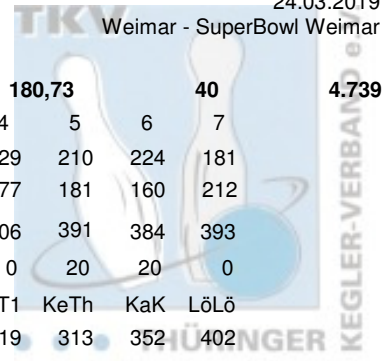

Thüringer Landesmeisterschaft 2019 Mixed Finale

24.03.2019

Weimar - SuperBowl Weimar

7 Hirschberg, Sylvia & Badelt, Markus (HiBa)		THÜ		2.354	4.699	26	180,73	40		4.739			
1. JBC "JEMBO Bunny's"		Pins /Sp.	Schnitt	HI	Spiel:		1	2	3	4	5	6	7
Badelt, Markus		1.218 / 7	174,00	224	156	161	157	129	210	224	181		
Hirschberg, Sylvia		1.127 / 7	161,00	212	159	110	128	177	181	160	212		
Team:		2.345 / 14	167,50	393	315	271	285	306	391	384	393		
		Bonus Spiel:			0	0	0	0	20	20	0		
Bonus:		40		gespielt mit:		MoFr	BoAx	TöKn	T1	KeTh	KaK	LöLö	
Gesamt:		2.385		Gegner:		341	391	349	319	313	352	402	
8 Kammler, Birgit & Kammler, Mario (KaK)		THÜ		2.343	4.688	26	180,31	40		4.728			
BC Pin Bowl Eisenach		Pins /Sp.	Schnitt	HI	Spiel:		1	2	3	4	5	6	7
Kammler, Mario		1.312 / 7	187,43	201	177	173	201	190	192	199	180		
Kammler, Birgit		1.033 / 7	147,57	217	217	106	114	157	138	153	148		
Team:		2.345 / 14	167,50	394	394	279	315	347	330	352	328		
		Bonus Spiel:			0	0	0	20	20	0	0		
Bonus:		40		gespielt mit:		KeTh	LöLö	T1	TöKn	MoFr	HiBa	BoAx	
Gesamt:		2.385		Gegner:		411	367	325	340	282	384	428	