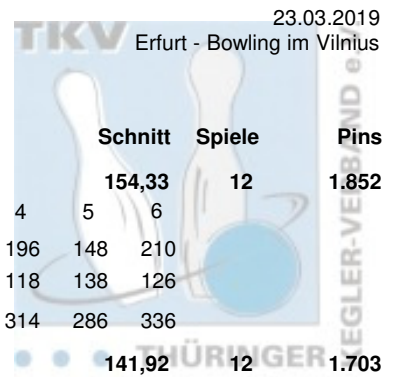

Thüringer Landesmeisterschaft 2019 Mixed Vorrunde

23.03.2019

Erfurt - Bowling im Vilnius

Platz Team

Platz	Team	Pins /Sp.	Schnitt	HI	Spiel:	LV						Schnitt	Spiele	Pins	
						1	2	3	4	5	6				
31	Hudl, Gabriele & Töpfer, Manuel					THÜ						154,33	12	1.852	
	BC Pin Bowl Eisenach														
	Töpfer, Manuel	1.151 / 6	191,83	216		216	200	181	196	148	210				
	Hudl, Gabriele	701 / 6	116,83	138		80	114	125	118	138	126				
	Team:	1.852 / 12	154,33	336		296	314	306	314	286	336				
32	Nawrotzki, Katrin & Berger, Steffen					THÜ						141,92	12	1.703	
	Roma Bowlers														
	Berger, Steffen	994 / 6	165,67	200		179	193	161	200	143	118				
	Nawrotzki, Katrin	709 / 6	118,17	135		108	123	134	122	135	87				
	Team:	1.703 / 12	141,92	322		287	316	295	322	278	205