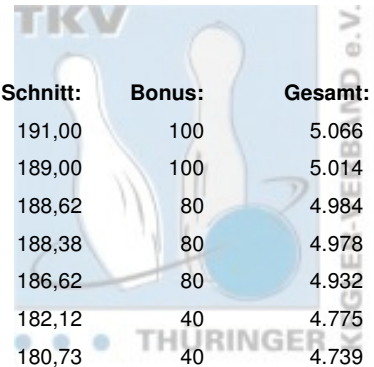

Thüringer Landesmeisterschaft 2019 Mixed

23.03.2019 - 24.03.2019 Erfurt/Weimar - Bowling im Vilnius/SuperBowl Weimar

Platz:	Team:	LV:	Pins:	Spiele:	Schnitt:	Bonus:	Gesamt:
1	Töpfer, Sandra & Knothe, Jochen	THÜ	4.966	26	191,00	100	5.066
2	Keil, Julia & Thümmler, Alexander	THÜ	4.914	26	189,00	100	5.014
3	Schäfer, Claudia & Schäfer, Frank	THÜ	4.904	26	188,62	80	4.984
4	Boin, Ina & Axt, Uwe	THÜ	4.898	26	188,38	80	4.978
5	Löhning, Katja & Löhning, Steffen	THÜ	4.852	26	186,62	80	4.932
6	Morawietz, Diana & Frey, Frank-Peter	THÜ	4.735	26	182,12	40	4.775
7	Hirschberg, Sylvia & Badelt, Markus	THÜ	4.699	26	180,73	40	4.739
8	Kammler, Birgit & Kammler, Mario	THÜ	4.688	26	180,31	40	4.728
9	Eichhorn, Cornelia & Keil, Marcel	THÜ	2.316	12	193,00	0	2.316
10	Thieme, Marie-Christine & Radke, Till	THÜ	2.271	12	189,25	0	2.271
11	Porsche, Anja & Thieme, Vincent Ramon	THÜ	2.258	12	188,17	0	2.258
12	Hellmuth, Gabi & Köhler, Heiko	THÜ	2.249	12	187,42	0	2.249
13	Ackermann, Antje & Hirsch, Andreas	THÜ	2.232	12	186,00	0	2.232
14	Härtling, Maria & Geithner, Daniel	THÜ	2.177	12	181,42	0	2.177
15	Rößler, Laura & Samtleben, Klaus	THÜ	2.168	12	180,67	0	2.168
16	Müller, Christa & Müller, Heinz	THÜ	2.118	12	176,50	0	2.118
17	Lumme, Ines & Lumme, Marcel	THÜ	2.107	12	175,58	0	2.107
18	Dierl, Margitta & Mewes, Frank	THÜ	2.089	12	174,08	0	2.089
18	Hasert, Yvonne & Hasert, Michael	THÜ	2.089	12	174,08	0	2.089
20	Förstel, Gisela & Golke, Christopher	THÜ	2.088	12	174,00	0	2.088
21	Könitzer, Yvonne & Schubert, René	THÜ	2.087	12	173,92	0	2.087
22	Kaps, Doris & Gottlöber, Christoph	THÜ	2.040	12	170,00	0	2.040
23	Porsche, Ingrid & Blankenburg, Ingo	THÜ	2.026	12	168,83	0	2.026
24	Kaiser, Signe & Kaiser, Henry	THÜ	2.018	12	168,17	0	2.018
25	Schulze, Karin & Julius, Mario	THÜ	2.015	12	167,92	0	2.015
26	Zulus, Siegrun & Zulus, Günther	THÜ	1.987	12	165,58	0	1.987
27	Boin, Monika & Kunze, René	THÜ	1.941	12	161,75	0	1.941
28	Hopfgarten, Silvana & Leischner, Jörg	THÜ	1.895	12	157,92	0	1.895
29	Massinger, Simone & Lepper, Uwe	THÜ	1.888	12	157,33	0	1.888
30	Steuber, Jessica & Steuber, Roberto	THÜ	1.859	12	154,92	0	1.859
31	Hudl, Gabriele & Töpfer, Manuel	THÜ	1.852	12	154,33	0	1.852
32	Nawrotzki, Katrin & Berger, Steffen	THÜ	1.703	12	141,92	0	1.703