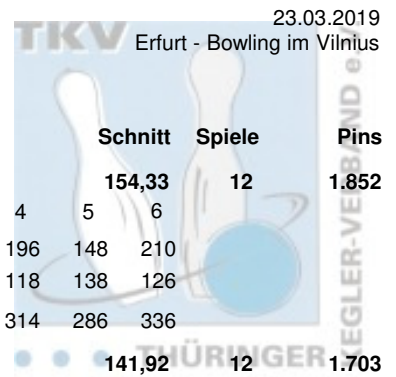

Thüringer Landesmeisterschaft 2019 Mixed Vorrunde

23.03.2019

Erfurt - Bowling im Vilnius

Platz Team

Platz	Team	Pins /Sp.	Schnitt	HI	Spiel:	LV						Schnitt	Spiele	Pins
						1	2	3	4	5	6			
31	Hudl, Gabriele & Töpfer, Manuel					THÜ						154,33	12	1.852
	BC Pin Bowl Eisenach					1	2	3	4	5	6			
	Töpfer, Manuel	1.151 / 6	191,83	216		216	200	181	196	148	210			
	Hudl, Gabriele	701 / 6	116,83	138		80	114	125	118	138	126			
	Team:	1.852 / 12	154,33	336		296	314	306	314	286	336			
32	Nawrotzki, Katrin & Berger, Steffen					THÜ						141,92	12	1.703
	Roma Bowlers					1	2	3	4	5	6			
	Berger, Steffen	994 / 6	165,67	200		179	193	161	200	143	118			
	Nawrotzki, Katrin	709 / 6	118,17	135		108	123	134	122	135	87			
	Team:	1.703 / 12	141,92	322		287	316	295	322	278	205