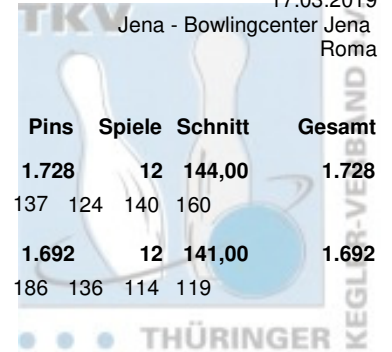

Landesmeisterschaften 2019 Einzel Seniorinnen C

16.03.2019 - 17.03.2019 Eisenach - Bowlingcenter Eisenach

Platz:	Name:	Club / Verein:
1	Hannakampf, Bärbel	Saale Schwarzza Bowling 1997
2	Tschirschke, Roswita	1. Geraer Bowlingverein
3	Stange, Christina	BC Erfurt 2000
4	Müller, Christa	BC Erfurt 2000
5	Haun, Susanne	BC Pin Ghosts Jena

LV:	Schnitt:	Sp.:	Gesamt:
THÜ	144,00	12	1.728
THÜ	141,00	12	1.692
THÜ	136,33	6	818
THÜ	132,67	6	796
THÜ	131,00	6	786

Landesmeisterschaften 2019 Einzel Seniorinnen C

Finale

17.03.2019

Jena - Bowlingcenter Jena
Roma

Platz	Name	Verein	LV	Übertrag	Pins	Spiele	Schnitt	Gesamt
1	Hannakampf, Bärbel	Saale Schwarzta Bowling 1997 e.V.	THÜ	835	1.728	12	144,00	1.728
		Pins: 893 Spiele: 6 Schnitt: 148,83 HI: 202		Spiele: 202 130	137 124	140 160		
2	Tschirschke, Roswita	1. Geraer BV - TSV 1880 Gera-Zwötzen	THÜ	832	1.692	12	141,00	1.692
		Pins: 860 Spiele: 6 Schnitt: 143,33 HI: 186		Spiele: 143 162	186 136	114 119		

Landesmeisterschaften 2019 Einzel Seniorinnen C

Vorrunde

16.03.2019

Eisenach - Bowlingcenter
Eisenach

Platz	Name	Verein	LV	Pins	Spiele	Schnitt	Gesamt
1	Hannakampf, Bärbel	Saale Schwarzza Bowling 1997 e.V.	THÜ	835	6	139,17	835
		Pins: 835 Spiele: 6 Schnitt: 139,17 HI: 160		155 97 134 140			
2	Tschirschke, Roswita	1. Geraer BV - TSV 1880 Gera-Zwötzen	THÜ	832	6	138,67	832
		Pins: 832 Spiele: 6 Schnitt: 138,67 HI: 174		147 109 174 131			
3	Stange, Christina	BC Erfurt 2000 e.V.	THÜ	818	6	136,33	818
		Pins: 818 Spiele: 6 Schnitt: 136,33 HI: 151		118 151 150 136			
4	Müller, Christa	BC Erfurt 2000 e.V.	THÜ	796	6	132,67	796
		Pins: 796 Spiele: 6 Schnitt: 132,67 HI: 167		98 164 131 167 88 148			
5	Haun, Susanne	BC Pin Ghosts Jena	THÜ	786	6	131,00	786
		Pins: 786 Spiele: 6 Schnitt: 131,00 HI: 152		114 120 109 145 152 146			