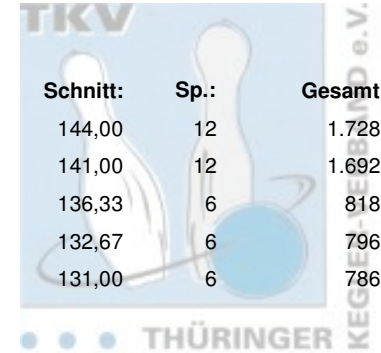

Landesmeisterschaften 2019 Einzel Seniorinnen C

16.03.2019 - 17.03.2019 Eisenach - Bowlingcenter Eisenach

Platz:	Name:	Club / Verein:
1	Hannakampf, Bärbel	Saale Schwarzza Bowling 1997
2	Tschirschke, Roswita	1. Geraer Bowlingverein
3	Stange, Christina	BC Erfurt 2000
4	Müller, Christa	BC Erfurt 2000
5	Haun, Susanne	BC Pin Ghosts Jena

LV:	Schnitt:	Sp.:	Gesamt:
THÜ	144,00	12	1.728
THÜ	141,00	12	1.692
THÜ	136,33	6	818
THÜ	132,67	6	796
THÜ	131,00	6	786

Landesmeisterschaften 2019 Einzel Seniorinnen C

Finale

17.03.2019

Jena - Bowlingcenter Jena
Roma

Platz	Name	Verein	LV	Übertrag	Pins	Spiele	Schnitt	Gesamt
1	Hannakampf, Bärbel	Saale Schwarzta Bowling 1997 e.V.	THÜ	835	1.728	12	144,00	1.728
		Pins: 893 Spiele: 6 Schnitt: 148,83 HI: 202		Spiele: 202 130	137 124	140 160		
2	Tschirschke, Roswita	1. Geraer BV - TSV 1880 Gera-Zwötzen	THÜ	832	1.692	12	141,00	1.692
		Pins: 860 Spiele: 6 Schnitt: 143,33 HI: 186		Spiele: 143 162	186 136	114 119		