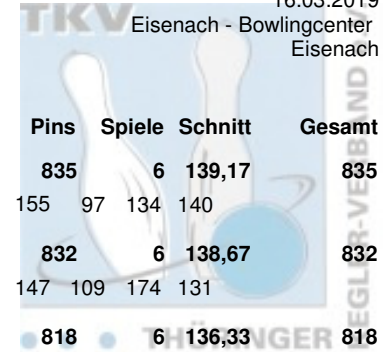

LV:	Schnitt:	Sp.:	Gesamt:
THÜ	144,00	12	1.728
THÜ	141,00	12	1.692
THÜ	136,33	6	818
THÜ	132,67	6	796
THÜ	131,00	6	786

Landesmeisterschaften 2019 Einzel Seniorinnen C

Finale

17.03.2019

Jena - Bowlingcenter Jena
Roma

Platz	Name	Verein	LV	Übertrag	Pins	Spiele	Schnitt	Gesamt
1	Hannakampf, Bärbel	Saale Schwarzta Bowling 1997 e.V.	THÜ	835	1.728	12	144,00	1.728
		Pins: 893 Spiele: 6 Schnitt: 148,83 HI: 202		Spiele: 202 130	137 124	140 160		
2	Tschirschke, Roswita	1. Geraer BV - TSV 1880 Gera-Zwötzen	THÜ	832	1.692	12	141,00	1.692
		Pins: 860 Spiele: 6 Schnitt: 143,33 HI: 186		Spiele: 143 162	186 136	114 119		

Landesmeisterschaften 2019 Einzel Seniorinnen C

Vorrunde

16.03.2019

Eisenach - Bowlingcenter
Eisenach

Platz	Name	Verein	LV	Pins	Spiele	Schnitt	Gesamt
1	Hannakampf, Bärbel	Saale Schwarzza Bowling 1997 e.V.	THÜ	835	6	139,17	835
		Pins: 835 Spiele: 6 Schnitt: 139,17 HI: 160		155 97 134 140			
2	Tschirschke, Roswita	1. Geraer BV - TSV 1880 Gera-Zwötzen	THÜ	832	6	138,67	832
		Pins: 832 Spiele: 6 Schnitt: 138,67 HI: 174		147 109 174 131			
3	Stange, Christina	BC Erfurt 2000 e.V.	THÜ	818	6	136,33	818
		Pins: 818 Spiele: 6 Schnitt: 136,33 HI: 151		118 151 150 136			
4	Müller, Christa	BC Erfurt 2000 e.V.	THÜ	796	6	132,67	796
		Pins: 796 Spiele: 6 Schnitt: 132,67 HI: 167		98 164 131 167 88 148			
5	Haun, Susanne	BC Pin Ghosts Jena	THÜ	786	6	131,00	786
		Pins: 786 Spiele: 6 Schnitt: 131,00 HI: 152		114 120 109 145 152 146			