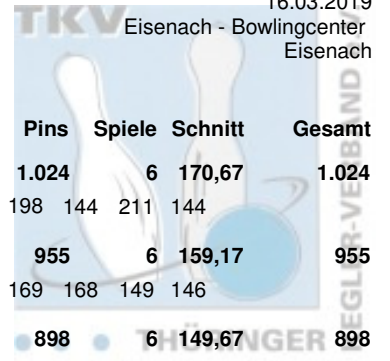

Landesmeisterschaften 2019 Einzel Seniorinnen B

Vorrunde

16.03.2019

Platz	Name	Verein	LV	Pins	Spiele	Schnitt	Gesamt
1	Hellmuth, Gabi	BC Pin Bowl Eisenach e.V.	THÜ	1.024	6	170,67	1.024
		Pins: 1.024 Spiele: 6 Schnitt: 170,67	HI: 211 Spiele: 190 137	198 144 211 144			
2	Förstel, Gisela	Roma Bowlers e.V.	THÜ	955	6	159,17	955
		Pins: 955 Spiele: 6 Schnitt: 159,17	HI: 169 Spiele: 169 154	169 168 149 146			
3	Rosenkranz, Ute	1. JBC "JEMBO Bunny's" e.V.	THÜ	898	6	149,67	898
		Pins: 898 Spiele: 6 Schnitt: 149,67	HI: 192 Spiele: 120 125	183 192 122 156			
4	Rost-Carl, Marion	Erfurter Bowling Löwen e.V.	THÜ	891	6	148,50	891
		Pins: 891 Spiele: 6 Schnitt: 148,50	HI: 187 Spiele: 187 173	136 139 123 133			
5	Schulze, Karin	Weimarer Bowlingfuchse 04 e.V.	THÜ	860	6	143,33	860
		Pins: 860 Spiele: 6 Schnitt: 143,33	HI: 169 Spiele: 138 118	169 161 133 141			
6	Schröder, Elke	1. Mühlhäuser Bowling Club 98 e.V.	THÜ	843	6	140,50	843
		Pins: 843 Spiele: 6 Schnitt: 140,50	HI: 163 Spiele: 144 116	131 160 129 163			
7	Michel, Bärbel	Erfurter Bowling Löwen e.V.	THÜ	767	6	127,83	767
		Pins: 767 Spiele: 6 Schnitt: 127,83	HI: 144 Spiele: 104 115	142 144 120 142			
8	Meier, Eva	Erfurter Bowling Löwen e.V.	THÜ	738	6	123,00	738
		Pins: 738 Spiele: 6 Schnitt: 123,00	HI: 145 Spiele: 145 114	128 112 94 145