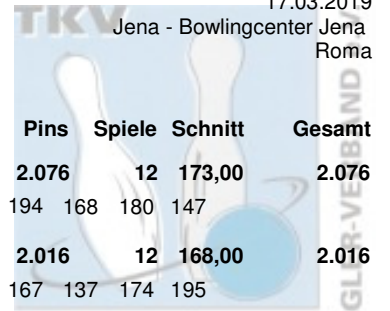

Landesmeisterschaften 2019 Einzel Seniorinnen B

16.03.2019 - 17.03.2019 Eisenach - Bowlingcenter Eisenach

Platz:	Name:	Club / Verein:	LV:	Schnitt:	Sp.:	Gesamt:
1	Hellmuth, Gabi	BC Pin Bowl Eisenach	THÜ	173,00	12	2.076
2	Förstel, Gisela	Roma Bowlers	THÜ	168,00	12	2.016
3	Rosenkranz, Ute	1. JBC "JEMBO Bunny's"	THÜ	154,17	12	1.850
4	Rost-Carl, Marion	Erfurter Bowling Löwen	THÜ	149,92	12	1.799
5	Schulze, Karin	Weimarer Bowlingfuchse 04	THÜ	143,33	6	860
6	Schröder, Elke	1. Mühlhäuser BC 98	THÜ	140,50	6	843
7	Michel, Bärbel	Erfurter Bowling Löwen	THÜ	127,83	6	767
8	Meier, Eva	Erfurter Bowling Löwen	THÜ	123,00	6	738

Landesmeisterschaften 2019 Einzel Seniorinnen B

Finale

17.03.2019

Platz	Name	Verein	LV	Übertrag	Pins	Spiele	Schnitt	Gesamt
1	Hellmuth, Gabi	BC Pin Bowl Eisenach e.V. Pins: 1.052 Spiele: 6 Schnitt: 175,33	THÜ	1.024	2.076	12	173,00	2.076
		HI: 194 Spiele: 194 169			194 168 180 147			
2	Förstel, Gisela	Roma Bowlers e.V. Pins: 1.061 Spiele: 6 Schnitt: 176,83	THÜ	955	2.016	12	168,00	2.016
		HI: 213 Spiele: 213 175			167 137 174 195			
3	Rosenkranz, Ute	1. JBC "JEMBO Bunny's" e.V. Pins: 952 Spiele: 6 Schnitt: 158,67	THÜ	898	1.850	12	154,17	1.850
		HI: 192 Spiele: 158 165			113 192 155 169			
4	Rost-Carl, Marion	Erfurter Bowling Löwen e.V. Pins: 908 Spiele: 6 Schnitt: 151,33	THÜ	891	1.799	12	149,92	1.799
		HI: 186 Spiele: 150 151			139 126 186 156			