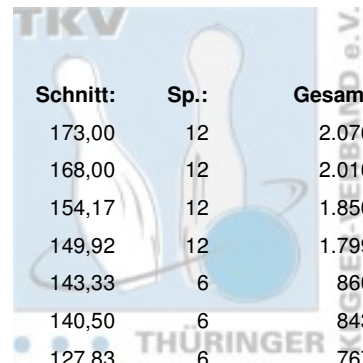

Landesmeisterschaften 2019 Einzel Seniorinnen B

16.03.2019 - 17.03.2019 Eisenach - Bowlingcenter Eisenach

Platz:	Name:	Club / Verein:	LV:	Schnitt:	Sp.:	Gesamt:
1	Hellmuth, Gabi	BC Pin Bowl Eisenach	THÜ	173,00	12	2.076
2	Förstel, Gisela	Roma Bowlers	THÜ	168,00	12	2.016
3	Rosenkranz, Ute	1. JBC "JEMBO Bunny's"	THÜ	154,17	12	1.850
4	Rost-Carl, Marion	Erfurter Bowling Löwen	THÜ	149,92	12	1.799
5	Schulze, Karin	Weimarer Bowlingfuchse 04	THÜ	143,33	6	860
6	Schröder, Elke	1. Mühlhäuser BC 98	THÜ	140,50	6	843
7	Michel, Bärbel	Erfurter Bowling Löwen	THÜ	127,83	6	767
8	Meier, Eva	Erfurter Bowling Löwen	THÜ	123,00	6	738

Landesmeisterschaften 2019 Einzel Seniorinnen B

Finale

17.03.2019

Platz	Name	Verein	LV	Übertrag	Pins	Spiele	Schnitt	Gesamt
1	Hellmuth, Gabi	BC Pin Bowl Eisenach e.V. Pins: 1.052 Spiele: 6 Schnitt: 175,33	THÜ	1.024	2.076	12	173,00	2.076
		HI: 194 Spiele: 194 169			194 168 180 147			
2	Förstel, Gisela	Roma Bowlers e.V. Pins: 1.061 Spiele: 6 Schnitt: 176,83	THÜ	955	2.016	12	168,00	2.016
		HI: 213 Spiele: 213 175			167 137 174 195			
3	Rosenkranz, Ute	1. JBC "JEMBO Bunny's" e.V. Pins: 952 Spiele: 6 Schnitt: 158,67	THÜ	898	1.850	12	154,17	1.850
		HI: 192 Spiele: 158 165			113 192 155 169			
4	Rost-Carl, Marion	Erfurter Bowling Löwen e.V. Pins: 908 Spiele: 6 Schnitt: 151,33	THÜ	891	1.799	12	149,92	1.799
		HI: 186 Spiele: 150 151			139 126 186 156			