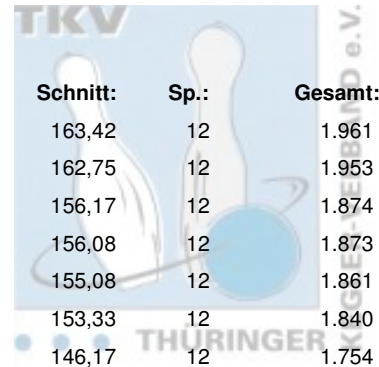

Landesmeisterschaften 2019 Einzel Seniorinnen A

16.03.2019 - 17.03.2019 Eisenach - Bowlingcenter Eisenach

Platz:	Name:	Club / Verein:	LV:	Schnitt:	Sp.:	Gesamt:
1	Boin, Ina	BC Erfurt 2000	THÜ	163,42	12	1.961
2	Orlowski, Petra	SportBowler Erfurt	THÜ	162,75	12	1.953
3	Porsche, Ingrid	Weimarer Bowlingfuchse 04	THÜ	156,17	12	1.874
4	Dierl, Margitta	Roma Bowlers	THÜ	156,08	12	1.873
5	Facius, Diana	Saale Schwarzza Bowling 1997	THÜ	155,08	12	1.861
6	Leischner, Anja	1. Eisenacher BV 2000	THÜ	153,33	12	1.840
7	Kaiser, Signe	Erfurter Bowling Löwen	THÜ	146,17	12	1.754
8	Freitag, Ines	1. JBC "JEMBO Bunny's"	THÜ	137,17	6	823
9	Kammler, Birgit	BC Pin Bowl Eisenach	THÜ	135,67	6	814
10	Petruch, Claudia	1. JBC "JEMBO Bunny's"	THÜ	134,33	6	806
11	Krull, Gitta	1. Eisenacher BV 2000	THÜ	134,17	6	805

Landesmeisterschaften 2019 Einzel Seniorinnen A

Finale

17.03.2019

Platz	Name	Verein	LV	Übertrag	Pins	Spiele	Schnitt	Gesamt
1	Boin, Ina	BC Erfurt 2000 e.V.	THÜ	954	1.961	12	163,42	1.961
		Pins: 1.007 Spiele: 6 Schnitt: 167,83	HI: 235	Spiele: 144 180	149 132	167 235		
2	Orlowski, Petra	SportBowler Erfurt e.V.	THÜ	959	1.953	12	162,75	1.953
		Pins: 994 Spiele: 6 Schnitt: 165,67	HI: 200	Spiele: 200 159	169 175	166 125		
3	Porsche, Ingrid	Weimarer Bowlingfüchse 04 e.V.	THÜ	912	1.874	12	156,17	1.874
		Pins: 962 Spiele: 6 Schnitt: 160,33	HI: 181	Spiele: 160 150	150 181	166 155		
4	Dierl, Margitta	Roma Bowlers e.V.	THÜ	912	1.873	12	156,08	1.873
		Pins: 961 Spiele: 6 Schnitt: 160,17	HI: 204	Spiele: 141 159	167 204	128 162		
5	Facius, Diana	Saale Schwarza Bowling 1997 e.V.	THÜ	901	1.861	12	155,08	1.861
		Pins: 960 Spiele: 6 Schnitt: 160,00	HI: 207	Spiele: 163 138	173 127	207 152		
6	Leischner, Anja	1. Eisenacher Bowling Verein 2000 e.V.	THÜ	949	1.840	12	153,33	1.840
		Pins: 891 Spiele: 6 Schnitt: 148,50	HI: 180	Spiele: 119 159	148 126	180 159		
7	Kaiser, Signe	Erfurter Bowling Löwen e.V.	THÜ	897	1.754	12	146,17	1.754
		Pins: 857 Spiele: 6 Schnitt: 142,83	HI: 155	Spiele: 122 151	147 155	148 134		