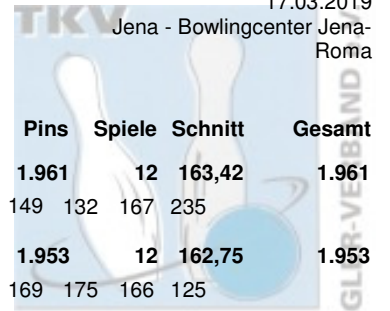

Landesmeisterschaften 2019 Einzel Seniorinnen A

16.03.2019 - 17.03.2019 Eisenach - Bowlingcenter Eisenach

Platz:	Name:	Club / Verein:	LV:	Schnitt:	Sp.:	Gesamt:
1	Boin, Ina	BC Erfurt 2000	THÜ	163,42	12	1.961
2	Orlowski, Petra	SportBowler Erfurt	THÜ	162,75	12	1.953
3	Porsche, Ingrid	Weimarer Bowlingfuchse 04	THÜ	156,17	12	1.874
4	Dierl, Margitta	Roma Bowlers	THÜ	156,08	12	1.873
5	Facius, Diana	Saale Schwarzza Bowling 1997	THÜ	155,08	12	1.861
6	Leischner, Anja	1. Eisenacher BV 2000	THÜ	153,33	12	1.840
7	Kaiser, Signe	Erfurter Bowling Löwen	THÜ	146,17	12	1.754
8	Freitag, Ines	1. JBC "JEMBO Bunny's"	THÜ	137,17	6	823
9	Kammler, Birgit	BC Pin Bowl Eisenach	THÜ	135,67	6	814
10	Petruch, Claudia	1. JBC "JEMBO Bunny's"	THÜ	134,33	6	806
11	Krull, Gitta	1. Eisenacher BV 2000	THÜ	134,17	6	805

Landesmeisterschaften 2019 Einzel Seniorinnen A

Finale

17.03.2019

Platz	Name	Verein	LV	Übertrag	Pins	Spiele	Schnitt	Gesamt
1	Boin, Ina	BC Erfurt 2000 e.V.	THÜ	954	1.961	12	163,42	1.961
		Pins: 1.007 Spiele: 6 Schnitt: 167,83	HI: 235	Spiele: 144 180	149 132	167 235		
2	Orlowski, Petra	SportBowler Erfurt e.V.	THÜ	959	1.953	12	162,75	1.953
		Pins: 994 Spiele: 6 Schnitt: 165,67	HI: 200	Spiele: 200 159	169 175	166 125		
3	Porsche, Ingrid	Weimarer Bowlingfüchse 04 e.V.	THÜ	912	1.874	12	156,17	1.874
		Pins: 962 Spiele: 6 Schnitt: 160,33	HI: 181	Spiele: 160 150	150 181	166 155		
4	Dierl, Margitta	Roma Bowlers e.V.	THÜ	912	1.873	12	156,08	1.873
		Pins: 961 Spiele: 6 Schnitt: 160,17	HI: 204	Spiele: 141 159	167 204	128 162		
5	Facius, Diana	Saale Schwarza Bowling 1997 e.V.	THÜ	901	1.861	12	155,08	1.861
		Pins: 960 Spiele: 6 Schnitt: 160,00	HI: 207	Spiele: 163 138	173 127	207 152		
6	Leischner, Anja	1. Eisenacher Bowling Verein 2000 e.V.	THÜ	949	1.840	12	153,33	1.840
		Pins: 891 Spiele: 6 Schnitt: 148,50	HI: 180	Spiele: 119 159	148 126	180 159		
7	Kaiser, Signe	Erfurter Bowling Löwen e.V.	THÜ	897	1.754	12	146,17	1.754
		Pins: 857 Spiele: 6 Schnitt: 142,83	HI: 155	Spiele: 122 151	147 155	148 134		