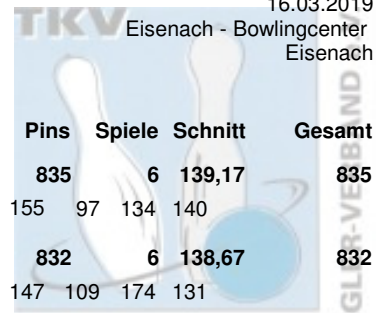

# Landesmeisterschaften 2019 Einzel Seniorinnen C

## Vorrunde

16.03.2019

Platz	Name	Verein	LV	Pins	Spiele	Schnitt	Gesamt
1	Hannakampf, Bärbel	Saale Schwarza Bowling 1997 e.V.	THÜ	835	6	139,17	835
		Pins: 835 Spiele: 6 Schnitt: 139,17 HI: 160					
		Spiele: 149 160 155 97 134 140					
2	Tschirschke, Roswita	1. Geraer BV - TSV 1880 Gera-Zwötzen	THÜ	832	6	138,67	832
		Pins: 832 Spiele: 6 Schnitt: 138,67 HI: 174					
		Spiele: 165 106 147 109 174 131					
3	Stange, Christina	BC Erfurt 2000 e.V.	THÜ	818	6	136,33	818
		Pins: 818 Spiele: 6 Schnitt: 136,33 HI: 151					
		Spiele: 115 148 118 151 150 136					
4	Müller, Christa	BC Erfurt 2000 e.V.	THÜ	796	6	132,67	796
		Pins: 796 Spiele: 6 Schnitt: 132,67 HI: 167					
		Spiele: 98 164 131 167 88 148					
5	Haun, Susanne	BC Pin Ghosts Jena	THÜ	786	6	131,00	786
		Pins: 786 Spiele: 6 Schnitt: 131,00 HI: 152					
		Spiele: 114 120 109 145 152 146					