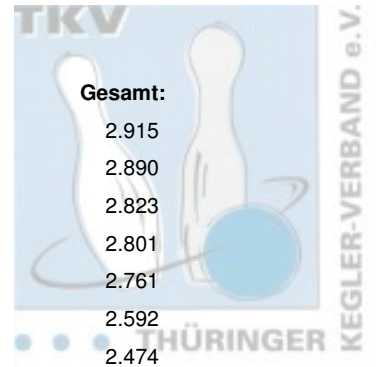

LV:

- THÜ
THÜ
THÜ
THÜ
THÜ
THÜ
THÜ

Schnitt:

- 161,94
160,56
156,83
155,61
153,39
144,00
137,44

Spiele:

- 18
18
18
18
18
18
18

Gesamt:

- 2.915
2.890
2.823
2.801
2.761
2.592
2.474