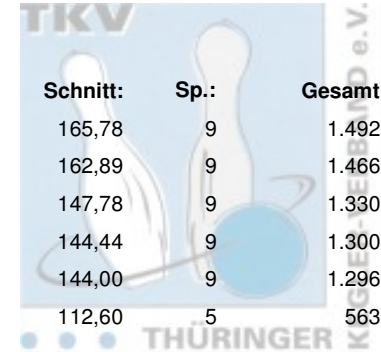

Landesmeisterschaften 2019 Versehrte Damen

09.03.2019 Weimar - Superbowl Weimar

Platz:	Name:	Club / Verein:
1	Porsche, Ingrid	Weimarer Bowlingfuchse 04
2	Schulze, Karin	Weimarer Bowlingfuchse 04
3	Massinger, Simone	1. Geraer Bowlingverein
4	Michel, Bärbel	Erfurter Bowling Löwen
5	Boin, Monika	Roma Bowlers
6	Tangermann, Heike	Erfurter Bowling Löwen

LV:	Schnitt:	Sp.:	Gesamt:
THÜ	165,78	9	1.492
THÜ	162,89	9	1.466
THÜ	147,78	9	1.330
THÜ	144,44	9	1.300
THÜ	144,00	9	1.296
THÜ	112,60	5	563

Landesmeisterschaften 2019 Versehrte Damen

Finale

09.03.2019

Weimar - SuperbowlWeimar