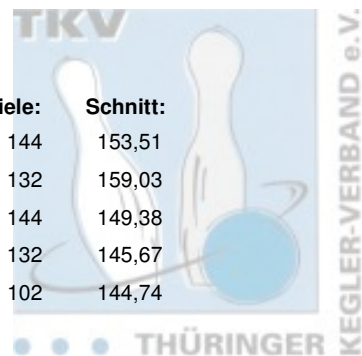

2. Landesliga Damen - gesamt

Abschlusstabelle

Platz:	Team:	Punkte:	Pins:	Spiele:	Schnitt:
1	BC Erfurt 2000 I	272	22.105	144	153,51
2	BC Pin Bowl Eisenach I	267	20.992	132	159,03
3	Saale Schwarzza Bowling 1997 e.V. I	234	21.510	144	149,38
4	1. Eisenacher Bowling Verein 2000 e.V. I	167	19.229	132	145,67
5	BC Pin Bowl Eisenach II	128	14.763	102	144,74

2. Landesliga Damen - 6. Spieltag

02.02.2019 Weimar - SuperBowl Weimar Leitung: 1. Eisenacher BV 2000 I

Platz:	Team:	Punkte:	Pins:	Spiele:	Schnitt:
1	BC Pin Bowl Eisenach I	54	4.015	24	167,29
2	Saale Schwarzza Bowling 1997 e.V. I	42	3.607	24	150,29
3	BC Erfurt 2000 I	38	3.538	24	147,42
4	BC Pin Bowl Eisenach II	34	3.402	24	141,75
5	1. Eisenacher Bowling Verein 2000 e.V. I	12	2.744	18	152,44