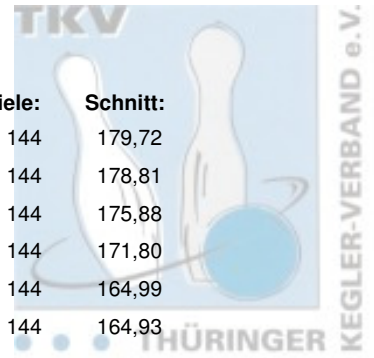

## 2. Landesliga Staffel 1 Herren - gesamt

### Abschlusstabelle

Platz:	Team:	Punkte:	Pins:	Spiele:	Schnitt:
1	1. Mühlhäuser Bowling Club 98 e.V. III	315	25.880	144	179,72
2	BC Pin Bowl Eisenach e.V. I	309	25.749	144	178,81
3	SV Südring Erfurt I	276	25.327	144	175,88
4	1. JBC "JEMBO Bunny's" e.V. II	242	24.739	144	171,80
5	Mein-Bowlingshop - Roma Bowlers IV	192	23.759	144	164,99
6	Saale Schwarza Bowling 1997 e.V. II	178	23.750	144	164,93

## 2. Landesliga Staffel 1 Herren - 6. Spieltag

03.02.2019 Weimar - SuperBowl Weimar Leitung: 1. Mühlhäuser BC 98 III

Platz:	Team:	Punkte:	Pins:	Spiele:	Schnitt:
1	BC Pin Bowl Eisenach e.V. I	60	4.518	24	188,25
2	1. Mühlhäuser Bowling Club 98 e.V. III	56	4.448	24	185,33
3	SV Südring Erfurt I	48	4.171	24	173,79
4	1. JBC "JEMBO Bunny's" e.V. II	36	4.115	24	171,46
5	Saale Schwarza Bowling 1997 e.V. II	34	4.086	24	170,25
6	Mein-Bowlingshop - Roma Bowlers IV	18	3.793	24	158,04