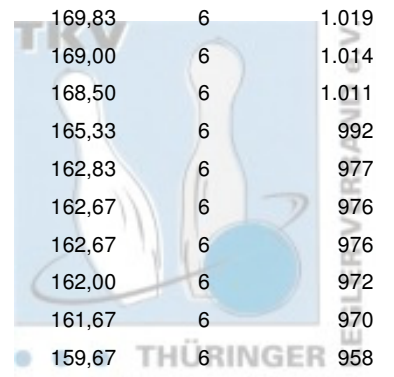

53	Wiegleb, Danny	1. BV Starbowling Nordhausen	THÜ	169,83	6	1.019
54	Kaiser, Henry	VilniusBowler Erfurt	THÜ	169,00	6	1.014
55	Leinhoß, Steffen	BC Rot-Weiß Erfurt	THÜ	168,50	6	1.011
56	Krummeling, Peter	VilniusBowler Erfurt	THÜ	165,33	6	992
57	Leifheit, René	BC Pin Bowl Eisenach	THÜ	162,83	6	977
58	Wieseler, Jörg	1. BV Starbowling Nordhausen	THÜ	162,67	6	976
59	Roggow, Dietmar	Weimarer Bowlingfuchse 04	THÜ	162,67	6	976
60	Mewes, Frank	Roma Bowlers	THÜ	162,00	6	972
61	Schneider, Martin	1. Geraer Bowlingverein	THÜ	161,67	6	970
62	Kunze, René	Roma Bowlers	THÜ	159,67	6	958
63	Gierth, Stefan	BC Pin Bowl Eisenach	THÜ	155,67	6	934
64	Herrmann, Norbert	BC Erfurt 2000	THÜ	149,17	6	895