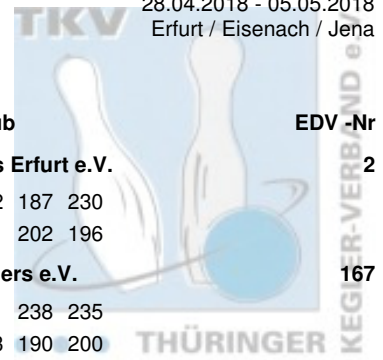

Platz	Name	Schnitt	Pins	Sp	Hi	Lo	Diff	Land	Verein / Club	EDV-Nr
1	Frey, Frank-Peter	206,17	2.474	12	258	171	87	THÜ	BSG Fiskus Erfurt e.V.	2
	Vorrunde	223,67	1.342	6	258	187	71		247 208 258 212 187 230	
	Zwischenrunde	188,67	1.132	6	202	171	31		199 180 184 171 202 196	
2	Kühn, Mike	205,17	2.462	12	241	154	87	THÜ	Roma Bowlers e.V.	167
	Vorrunde	218,67	1.312	6	241	155	86		240 155 203 241 238 235	
	Zwischenrunde	191,67	1.150	6	207	154	53		207 196 154 203 190 200	
3	Schmid, Mirko	205,08	2.461	12	234	169	65	THÜ	BSG Fiskus Erfurt e.V.	31
	Vorrunde	206,00	1.236	6	234	169	65		234 229 196 225 169 183	
	Zwischenrunde	204,17	1.225	6	232	181	51		201 232 229 190 181 192	
4	Knothe, Jochen	204,50	2.454	12	254	164	90	THÜ	BSG Fiskus Erfurt e.V.	773
	Vorrunde	219,00	1.314	6	254	191	63		207 200 254 245 217 191	
	Zwischenrunde	190,00	1.140	6	242	164	78		180 181 164 198 242 175	
5	Thümmler, Alexander	203,50	2.442	12	278	161	117	THÜ	Roma Bowlers e.V.	31122
	Vorrunde	232,33	1.394	6	278	182	96		194 248 224 278 182 268	
	Zwischenrunde	174,67	1.048	6	183	161	22		168 177 183 179 161 180	
6	Thieme, Vincent Ramon	202,75	2.433	12	257	173	84	THÜ	SSV Vimaria Weimar '91 e.V.	123
	Vorrunde	213,83	1.283	6	257	174	83		178 204 174 257 256 214	
	Zwischenrunde	191,67	1.150	6	215	173	42		186 187 215 173 198 191	
7	Kammler, Mario	202,75	2.433	12	257	139	118	THÜ	BC Pin Bowl Eisenach e.V.	513
	Vorrunde	210,00	1.260	6	245	171	74		223 245 215 171 205 201	
	Zwischenrunde	195,50	1.173	6	257	139	118		167 139 222 193 195 257	
8	Keil, Marcel	202,08	2.425	12	237	159	78	THÜ	Roma Bowlers e.V.	575
	Vorrunde	211,50	1.269	6	236	194	42		214 194 206 236 211 208	
	Zwischenrunde	192,67	1.156	6	237	159	78		164 211 159 202 237 183	
9	Frey, Ralf	199,50	2.394	12	235	152	83	THÜ	BSG Fiskus Erfurt e.V.	1
	Vorrunde	217,67	1.306	6	235	203	32		214 235 203 223 211 220	
	Zwischenrunde	181,33	1.088	6	203	152	51		200 194 162 177 203 152	
10	Schäfer, Frank	198,42	2.381	12	244	152	92	THÜ	1. Mühlhäuser Bowling Club 98 e.V.	340
	Vorrunde	207,83	1.247	6	244	154	90		204 227 244 196 154 222	
	Zwischenrunde	189,00	1.134	6	223	152	71		198 223 192 181 152 188	
11	Gottlöber, Christoph	197,00	2.364	12	257	169	88	THÜ	Saale Schwarzza Bowling 1997 e.V.	810
	Vorrunde	211,67	1.270	6	257	171	86		227 198 206 211 257 171	
	Zwischenrunde	182,33	1.094	6	203	169	34		170 169 172 198 182 203	
12	Freygang, Tom	196,83	2.362	12	267	143	124	THÜ	Roma Bowlers e.V.	981
	Vorrunde	208,50	1.251	6	267	143	124		201 166 267 227 143 247	
	Zwischenrunde	185,17	1.111	6	214	158	56		158 196 214 187 188 168	
13	Kotulla, Wilfried	195,67	1.174	6	236	168	68	THÜ	SV Südring	717
	Vorrunde	195,67	1.174	6	236	168	68		174 168 200 236 224 172	
14	Wagner, Marcel	194,42	2.333	12	228	159	69	THÜ	1. Mühlhäuser Bowling Club 98 e.V.	4650
	Vorrunde	211,67	1.270	6	228	199	29		221 204 199 202 228 216	
	Zwischenrunde	177,17	1.063	6	201	159	42		159 201 187 159 180 177	
15	Golke, Christopher	192,67	2.312	12	238	138	100	THÜ	Roma Bowlers e.V.	279
	Vorrunde	197,50	1.185	6	238	158	80		158 209 190 238 202 188	
	Zwischenrunde	187,83	1.127	6	222	138	84		146 213 222 138 214 194	
16	Machlitt, Patrick	192,17	2.306	12	248	152	96	THÜ	1. Mühlhäuser Bowling Club 98 e.V.	4373
	Vorrunde	208,50	1.251	6	248	179	69		190 217 212 248 179 205	
	Zwischenrunde	175,83	1.055	6	194	152	42		157 193 152 194 185 174	
17	Haun, André	192,08	2.305	12	235	136	99	THÜ	Saale Schwarzza Bowling 1997 e.V.	257
	Vorrunde	201,67	1.210	6	227	183	44		205 191 227 195 183 209	
	Zwischenrunde	182,50	1.095	6	235	136	99		235 173 182 201 168 136