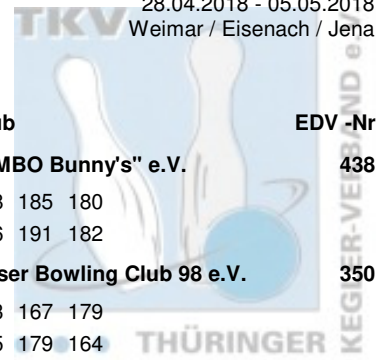

Platz	Name	Schnitt	Pins	Sp	Hi	Lo	Diff	Land	Verein / Club	EDV-Nr			
1	Ackermann, Antje	182,00	2.184	12	198	155	43	THÜ	1. JBC "JEMBO Bunnys" e.V.	438			
		Vorrunde 183,17	1.099	6	198	168	30	182	198	186	168	185	180
	Zwischenrunde	180,83	1.085	6	192	155	37	155	189	192	176	191	182
2	Schäfer, Claudia	179,25	2.151	12	227	151	76	THÜ	1. Mühlhäuser Bowling Club 98 e.V.	350			
		Vorrunde 183,33	1.100	6	203	167	36	183	190	178	203	167	179
	Zwischenrunde	175,17	1.051	6	227	151	76	227	151	175	155	179	164
3	Porsche, Anja	174,33	2.092	12	230	142	88	THÜ	Weimarer Bowlingfuchse 04 e.V.	95			
		Vorrunde 174,83	1.049	6	202	159	43	164	172	159	174	202	178
	Zwischenrunde	173,83	1.043	6	230	142	88	149	142	173	230	202	147
4	Schmidt, Kati	172,75	2.073	12	205	158	47	THÜ	Roma Bowlers e.V.	819			
		Vorrunde 175,83	1.055	6	181	168	13	180	181	180	168	170	176
	Zwischenrunde	169,67	1.018	6	205	158	47	164	160	205	158	169	162
5	Keil, Julia	172,75	2.073	12	189	127	62	THÜ	Roma Bowlers e.V.	347			
		Vorrunde 171,50	1.029	6	189	127	62	188	181	157	189	127	187
	Zwischenrunde	174,00	1.044	6	189	161	28	174	161	189	172	163	185
6	Eichhorn, Cornelia	167,25	2.007	12	200	127	73	THÜ	Roma Bowlers e.V.	694			
		Vorrunde 166,50	999	6	200	134	66	136	200	148	134	188	193
	Zwischenrunde	168,00	1.008	6	197	127	70	197	127	157	187	177	163
7	Ogorek, Beate	161,17	1.934	12	202	135	67	THÜ	SSV Vimaria Weimar '91 e.V.	523			
		Vorrunde 155,33	932	6	178	135	43	157	178	155	171	136	135
	Zwischenrunde	167,00	1.002	6	202	142	60	142	157	191	165	145	202
8	Hopfgarten, Silvana	160,17	1.922	12	202	133	69	THÜ	1. Eisenacher Bowling Verein 2000 e.V.	334			
		Vorrunde 154,00	924	6	171	133	38	133	157	148	157	158	171
	Zwischenrunde	166,33	998	6	202	143	59	189	202	159	148	157	143
9	Kammler, Birgit	154,08	1.849	12	182	112	70	THÜ	BC Pin Bowl Eisenach e.V.	705			
		Vorrunde 157,33	944	6	182	112	70	153	178	182	161	158	112
	Zwischenrunde	150,83	905	6	177	125	52	125	172	177	171	130	130
10	Piquardt, Sheila	152,17	1.826	12	170	113	57	THÜ	Weimarer Bowlingfuchse 04 e.V.	11060			
		Vorrunde 152,00	912	6	169	113	56	137	113	164	169	160	169
	Zwischenrunde	152,33	914	6	170	133	37	166	154	149	142	170	133
11	Zulus, Siegrun	149,08	1.789	12	179	136	43	THÜ	Saale Schwarzza Bowling 1997 e.V.	376			
		Vorrunde 154,17	925	6	179	136	43	179	149	158	157	146	136
	Zwischenrunde	144,00	864	6	157	137	20	152	137	157	144	137	137
12	Kaiser, Signe	148,33	1.780	12	190	122	68	THÜ	VilniusBowler Erfurt e.V.	200			
		Vorrunde 148,50	891	6	190	122	68	190	147	122	128	164	140
	Zwischenrunde	148,17	889	6	170	137	33	153	137	138	138	153	170
13	Tschirschke, Roswita	141,50	1.698	12	196	101	95	THÜ	1. Geraer BV - TSV 1880 Gera-Zwötzen	241			
		Vorrunde 163,33	980	6	196	149	47	171	149	196	151	162	151
	Zwischenrunde	119,67	718	6	157	101	56	113	157	101	136	101	110
14	Apel, Manuela	141,33	1.696	12	197	100	97	THÜ	1. Mühlhäuser Bowling Club 98 e.V.	360			
		Vorrunde 150,33	902	6	159	127	32	157	152	150	159	157	127
	Zwischenrunde	132,33	794	6	197	100	97	197	100	157	115	105	120
15	Rost-Carl, Marion	139,08	1.669	12	159	118	41	THÜ	Saale Schwarzza Bowling 1997 e.V.	488			
		Vorrunde 146,50	879	6	159	135	24	140	142	145	159	135	158
	Zwischenrunde	131,67	790	6	145	118	27	138	120	126	145	143	118
16	Tangermann, Heike	135,17	1.622	12	170	100	70	THÜ	VilniusBowler Erfurt e.V.	11043			
		Vorrunde 144,33	866	6	170	121	49	148	136	156	170	121	135
	Zwischenrunde	126,00	756	6	150	100	50	124	131	150	100	123	128
17	Michel, Bärbel	129,50	1.554	12	213	97	116	THÜ	VilniusBowler Erfurt e.V.	11042			
		Vorrunde 138,00	828	6	213	118	95	119	133	213	118	120	125
	Zwischenrunde	121,00	726	6	167	97	70	97	98	141	117	106	167