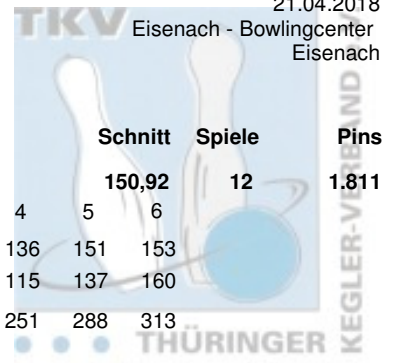

Thüringer Landesmeisterschaft 2018 Doppel Herren Vorrunde

21.04.2018

Platz Team

31 Hentsch, Michael & Krummling, Peter

VilniusBowler Erfurt

Krummling, Peter

Hentsch, Michael

Team:

Pins /Sp. Schnitt HI
938 / 6 156,33 174
873 / 6 145,50 190
1.811 / 12 150,92 349

LV

THÜ

Spiel: 1 2 3 4 5 6
174 159 165 136 151 153
145 190 126 115 137 160
319 349 291 251 288 313

Schnitt Spiele

150,92 12

Pins

1.811