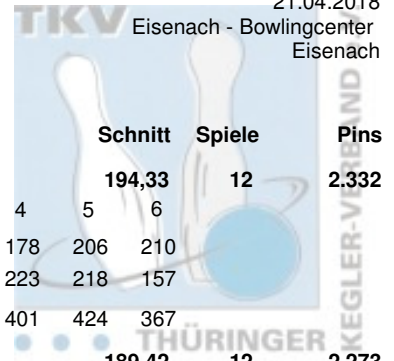

Thüringer Landesmeisterschaft 2018 Doppel Herren

Vorrunde

21.04.2018

Platz	Team	LV						Schnitt	Spiele	Pins
1	Badelt, Markus & Keil, Marcel	THÜ						194,33	12	2.332
	Roma Bowlers	Pins /Sp.	Schnitt	HI	Spiel: 1 2 3 4 5 6					
	Keil, Marcel	1.207 / 6	201,17	236	190	187	236	178	206	210
	Badelt, Markus	1.125 / 6	187,50	223	177	171	179	223	218	157
	Team:	2.332 / 12	194,33	424	367	358	415	401	424	367
2	Kammler, Mario & Witzel, Sven	THÜ						189,42	12	2.273
	BC Pin Bowl Eisenach	Pins /Sp.	Schnitt	HI	Spiel: 1 2 3 4 5 6					
	Witzel, Sven	1.167 / 6	194,50	246	199	182	179	246	190	171
	Kammler, Mario	1.106 / 6	184,33	224	181	156	224	172	190	183
	Team:	2.273 / 12	189,42	418	380	338	403	418	380	354
3	Radke, Till & Thümmeler, Alexander	THÜ						184,83	12	2.218
	Roma Bowlers	Pins /Sp.	Schnitt	HI	Spiel: 1 2 3 4 5 6					
	Thümmeler, Alexander	1.215 / 6	202,50	228	188	196	190	228	211	202
	Radke, Till	1.003 / 6	167,17	185	168	156	161	180	185	153
	Team:	2.218 / 12	184,83	408	356	352	351	408	396	355
4	Knothe, Jochen & Schmid, Mirko	THÜ						184,42	12	2.213
	BSG Fiskus Erfurt	Pins /Sp.	Schnitt	HI	Spiel: 1 2 3 4 5 6					
	Schmid, Mirko	1.124 / 6	187,33	204	204	200	169	170	191	190
	Knothe, Jochen	1.089 / 6	181,50	193	162	178	178	185	193	193
	Team:	2.213 / 12	184,42	384	366	378	347	355	384	383
5	Eichhorn, Jens & Wieser, Eckart	THÜ						183,17	12	2.198
	1. JBC "JEMBO Bunny's"	Pins /Sp.	Schnitt	HI	Spiel: 1 2 3 4 5 6					
	Wieser, Eckart	1.131 / 6	188,50	215	215	188	192	197	190	149
	Eichhorn, Jens	1.067 / 6	177,83	220	173	135	185	220	177	177
	Team:	2.198 / 12	183,17	417	388	323	377	417	367	326
6	Freygang, Tom & Wagner, Marcel	THÜ						181,75	12	2.181
	Roma Bowlers	Pins /Sp.	Schnitt	HI	Spiel: 1 2 3 4 5 6					
	Freygang, Tom	1.147 / 6	191,17	214	214	170	176	172	204	211
	Wagner, Marcel	1.034 / 6	172,33	201	148	169	175	187	154	201
	Team:	2.181 / 12	181,75	412	362	339	351	359	358	412
7	Kupfernagel, Thomas & Seeger, Michael	THÜ						179,83	12	2.158
	1. Geraer Bowlingverein	Pins /Sp.	Schnitt	HI	Spiel: 1 2 3 4 5 6					
	Kupfernagel, Thomas	1.110 / 6	185,00	193	192	189	187	186	163	193
	Seeger, Michael	1.048 / 6	174,67	205	177	159	186	148	205	173
	Team:	2.158 / 12	179,83	373	369	348	373	334	368	366
8	Fischer, Kai & Kühn, Mike	THÜ						178,92	12	2.147
	Roma Bowlers	Pins /Sp.	Schnitt	HI	Spiel: 1 2 3 4 5 6					
	Fischer, Kai	1.107 / 6	184,50	193	185	177	191	193	176	185
	Kühn, Mike	1.040 / 6	173,33	183	181	173	183	167	156	180
	Team:	2.147 / 12	178,92	374	366	350	374	360	332	365
9	Dervenich, Jan & Löhning, Steffen	THÜ						178,33	12	2.140
	BSG Fiskus Erfurt	Pins /Sp.	Schnitt	HI	Spiel: 1 2 3 4 5 6					
	Dervenich, Jan	1.094 / 6	182,33	236	174	148	236	156	193	187
	Löhning, Steffen	1.046 / 6	174,33	221	191	162	202	221	143	127
	Team:	2.140 / 12	178,33	438	365	310	438	377	336	314
10	Strümpf, Florian & Töpfer, Manuel	THÜ						177,92	12	2.135
	BC Pin Bowl Eisenach	Pins /Sp.	Schnitt	HI	Spiel: 1 2 3 4 5 6					
	Töpfer, Manuel	1.116 / 6	186,00	228	171	199	228	170	145	203
	Strümpf, Florian	1.019 / 6	169,83	202	202	170	140	155	163	189
	Team:	2.135 / 12	177,92	392	373	369	368	325	308	392