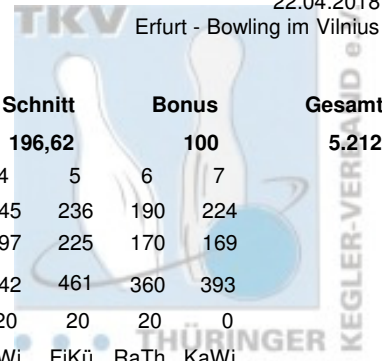

Thüringer Landesmeisterschaft 2018 Doppel Herren Finale

22.04.2018

Erfurt - Bowling im Vilnius

Platz	Team	LV	Übertrag	Pins	Spiele	Schnitt	Bonus	Gesamt			
1	Badelt, Markus & Keil, Marcel (BaKe)	THÜ	2.332	5.112	26	196,62	100	5.212			
	Roma Bowlers	Pins /Sp.	Schnitt	HI	Spiel: 1	2	3	4	5	6	7
	Badelt, Markus	1.483 / 7	211,86	245	203	203	182	245	236	190	224
	Keil, Marcel	1.297 / 7	185,29	225	192	210	134	197	225	170	169
	Team:	2.780 / 14	198,57	461	395	413	316	442	461	360	393
	Bonus:	100	Bonus Spiel:		20	20	0	20	20	20	0
	Gesamt:	2.880	gespielt mit:		FrWa	KnSc	KuSe	EiWi	FiKü	RaTh	KaWi
			Gegner:		381	407	379	360	414	332	414
2	Knothe, Jochen & Schmid, Mirko (KnSc)	THÜ	2.213	5.106	26	196,38	100	5.206			
	BSG Fiskus Erfurt	Pins /Sp.	Schnitt	HI	Spiel: 1	2	3	4	5	6	7
	Schmid, Mirko	1.570 / 7	224,29	247	203	184	247	237	242	210	247
	Knothe, Jochen	1.323 / 7	189,00	223	198	223	187	152	200	179	184
	Team:	2.893 / 14	206,64	442	401	407	434	389	442	389	431
	Bonus:	100	Bonus Spiel:		20	0	20	20	20	0	20
	Gesamt:	2.993	gespielt mit:		KuSe	BaKe	FrWa	FiKü	EiWi	KaWi	RaTh
			Gegner:		365	413	378	378	333	397	423
3	Fischer, Kai & Kühn, Mike (FiKü)	THÜ	2.147	4.942	26	190,08	60	5.002			
	Roma Bowlers	Pins /Sp.	Schnitt	HI	Spiel: 1	2	3	4	5	6	7
	Fischer, Kai	1.399 / 7	199,86	231	169	192	200	177	205	231	225
	Kühn, Mike	1.396 / 7	199,43	212	201	204	202	201	209	167	212
	Team:	2.795 / 14	199,64	437	370	396	402	378	414	398	437
	Bonus:	60	Bonus Spiel:		20	20	0	0	0	0	20
	Gesamt:	2.855	gespielt mit:		KaWi	EiWi	RaTh	KnSc	BaKe	FrWa	KuSe
			Gegner:		300	317	437	389	461	404	423
4	Freygang, Tom & Wagner, Marcel (FrWa)	THÜ	2.181	4.914	26	189,00	80	4.994			
	Roma Bowlers	Pins /Sp.	Schnitt	HI	Spiel: 1	2	3	4	5	6	7
	Freygang, Tom	1.488 / 7	212,57	237	211	212	195	234	237	215	184
	Wagner, Marcel	1.245 / 7	177,86	196	170	181	183	177	196	189	149
	Team:	2.733 / 14	195,21	433	381	393	378	411	433	404	333
	Bonus:	80	Bonus Spiel:		0	20	0	20	20	20	0
	Gesamt:	2.813	gespielt mit:		BaKe	KuSe	KnSc	RaTh	KaWi	FiKü	EiWi
			Gegner:		395	352	434	397	378	398	438
5	Radke, Till & Thümmler, Alexander (RaTh)	THÜ	2.218	4.913	26	188,96	80	4.993			
	Roma Bowlers	Pins /Sp.	Schnitt	HI	Spiel: 1	2	3	4	5	6	7
	Thümmler, Alexander	1.438 / 7	205,43	236	214	176	236	187	233	167	225
	Radke, Till	1.257 / 7	179,57	210	126	172	201	210	185	165	198
	Team:	2.695 / 14	192,50	437	340	348	437	397	418	332	423
	Bonus:	80	Bonus Spiel:		20	20	20	0	20	0	0
	Gesamt:	2.775	gespielt mit:		EiWi	KaWi	FiKü	FrWa	KuSe	BaKe	KnSc
			Gegner:		330	339	402	411	324	360	431
6	Kammler, Mario & Witzel, Sven (KaWi)	THÜ	2.273	4.867	26	187,19	80	4.947			
	BC Pin Bowl Eisenach	Pins /Sp.	Schnitt	HI	Spiel: 1	2	3	4	5	6	7
	Kammler, Mario	1.367 / 7	195,29	241	158	170	197	177	214	241	210
	Witzel, Sven	1.227 / 7	175,29	204	142	169	189	203	164	156	204
	Team:	2.594 / 14	185,29	414	300	339	386	380	378	397	414
	Bonus:	80	Bonus Spiel:		0	0	20	20	0	20	20
	Gesamt:	2.674	gespielt mit:		FiKü	RaTh	EiWi	KuSe	FrWa	KnSc	BaKe
			Gegner:		370	348	329	351	433	389	393