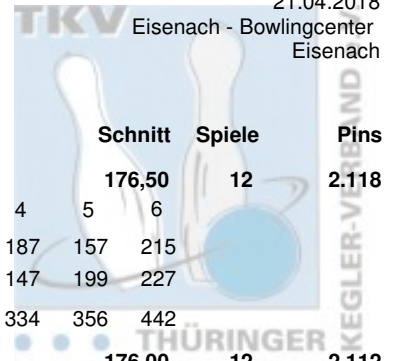

Thüringer Landesmeisterschaft 2018 Doppel Herren

Vorrunde

21.04.2018

Platz	Team	LV						Schnitt	Spiele	Pins	
		THÜ									
		Pins	/Sp.	Schnitt	HI	Spiel: 1 2 3 4 5 6					
11	König, Marcel & Zwirnmann, Max							176,50	12	2.118	
	Roma Bowlers										
	Zwirnmann, Max	1.086 / 6		181,00	215	191	157	179	187	157	215
	König, Marcel	1.032 / 6		172,00	227	127	158	174	147	199	227
	Team:	2.118 / 12		176,50	442	318	315	353	334	356	442
12	Frey, Ralf & Gebert, Frank							176,00	12	2.112	
	BSG Fiskus Erfurt										
	Gebert, Frank	1.058 / 6		176,33	201	159	169	166	201	190	173
	Frey, Ralf	1.054 / 6		175,67	216	178	146	216	173	191	150
	Team:	2.112 / 12		176,00	382	337	315	382	374	381	323
13	Prousa, Mike & Sandner, Heinz							175,42	12	2.105	
	1. Geraer Bowlingverein										
	Prousa, Mike	1.145 / 6		190,83	244	155	146	203	234	244	163
	Sandner, Heinz	960 / 6		160,00	178	144	178	147	156	175	160
	Team:	2.105 / 12		175,42	419	299	324	350	390	419	323
14	Heilek, Michael & Thieme, Thomas							174,83	12	2.098	
	SSV Vimaria Weimar										
	Thieme, Thomas	1.143 / 6		190,50	225	225	224	182	148	184	180
	Heilek, Michael	955 / 6		159,17	179	175	157	163	179	151	130
	Team:	2.098 / 12		174,83	400	400	381	345	327	335	310
15	Kaiser, Gerd & Wagner, Marcel							173,42	12	2.081	
	1. Mühlhäuser BC 98										
	Kaiser, Gerd	1.049 / 6		174,83	288	288	124	169	126	148	194
	Wagner, Marcel	1.032 / 6		172,00	200	151	159	168	200	180	174
	Team:	2.081 / 12		173,42	439	439	283	337	326	328	368
15	Oppel, Fritz & Witt, Thomas							173,42	12	2.081	
	Saale Schwarza Bowling 1997										
	Witt, Thomas	1.062 / 6		177,00	191	170	183	191	179	156	183
	Oppel, Fritz	1.019 / 6		169,83	191	191	149	154	153	189	183
	Team:	2.081 / 12		173,42	366	361	332	345	332	345	366
17	Koch, Tino & Walther, Karsten							172,25	12	2.067	
	1. Mühlhäuser BC 98										
	Walther, Karsten	1.071 / 6		178,50	211	160	189	190	170	211	151
	Koch, Tino	996 / 6		166,00	195	155	170	177	140	159	195
	Team:	2.067 / 12		172,25	370	315	359	367	310	370	346
18	Hasert, Michael & Schröder, Günter							171,25	12	2.055	
	1. Mühlhäuser BC 98										
	Hasert, Michael	1.094 / 6		182,33	222	176	181	159	182	174	222
	Schröder, Günter	961 / 6		160,17	175	154	175	150	170	154	158
	Team:	2.055 / 12		171,25	380	330	356	309	352	328	380
19	Ehlke-Keindorff, David & Machlitt, Patrick							171,00	12	2.052	
	1. Mühlhäuser BC 98										
	Machlitt, Patrick	1.048 / 6		174,67	197	197	158	169	189	159	176
	Ehlke-Keindorff, David	1.004 / 6		167,33	207	122	183	207	187	157	148
	Team:	2.052 / 12		171,00	376	319	341	376	376	316	324
20	Berger, Marcel & Schulz, Candy							170,50	12	2.046	
	1. BV Starbowling Nordhausen										
	Berger, Marcel	1.041 / 6		173,50	203	149	203	168	183	170	168
	Schulz, Candy	1.005 / 6		167,50	194	169	144	146	194	180	172
	Team:	2.046 / 12		170,50	377	318	347	314	377	350	340