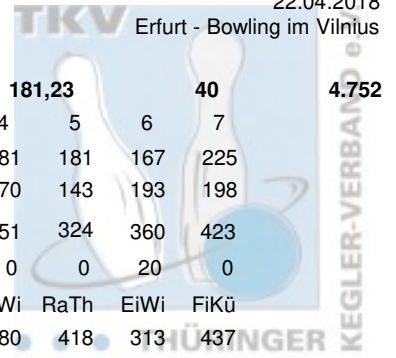

Thüringer Landesmeisterschaft 2018 Doppel Herren

Finale

22.04.2018

7 Kupfernagel, Thomas & Seeger, Michael (KuSe)		THÜ			2.158	4.712	26	181,23	40			4.752		
1. Geraer Bowlingverein		Pins /Sp.	Schnitt	HI	Spiel: 1	2	3	4	5	6	7			
Kupfernagel, Thomas		1.337 / 7	191,00	225	184	194	205	181	181	167	225			
Seeger, Michael		1.217 / 7	173,86	198	181	158	174	170	143	193	198			
Team:		2.554 / 14	182,43	423	365	352	379	351	324	360	423			
		Bonus Spiel:			0	0	20	0	0	20	0			
Bonus:		40			gespielt mit:			KnSc	FrWa	BaKe	KaWi	RaTh	EiWi	FiKü
Gesamt:		2.594			Gegner:			401	393	316	380	418	313	437
8 Eichhorn, Jens & Wieser, Eckart (EiWi)		THÜ			2.198	4.618	26	177,62	20			4.638		
1. JBC "JEMBO Bunny's"		Pins /Sp.	Schnitt	HI	Spiel: 1	2	3	4	5	6	7			
Wieser, Eckart		1.234 / 7	176,29	241	191	162	136	192	165	147	241			
Eichhorn, Jens		1.186 / 7	169,43	197	139	155	193	168	168	166	197			
Team:		2.420 / 14	172,86	438	330	317	329	360	333	313	438			
		Bonus Spiel:			0	0	0	0	0	0	20			
Bonus:		20			gespielt mit:			RaTh	FiKü	KaWi	BaKe	KnSc	KuSe	FrWa
Gesamt:		2.440			Gegner:			340	396	386	442	442	360	333