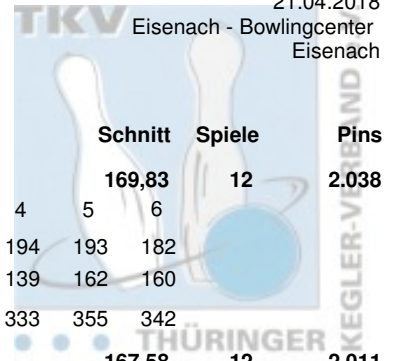

Thüringer Landesmeisterschaft 2018 Doppel Herren Vorrunde

21.04.2018

Platz	Team	LV						Schnitt	Spiele	Pins		
		THÜ						169,83	12	2.038		
		Pins	/Sp.	Schnitt	HI	Spiel: 1 2 3 4 5 6						
21	Henkel, Marco & Prengel, Frank									2.038		
	BC Pin Ghosts Jena											
	Prengel, Frank	1.116	/ 6	186,00	194	183	192	172	194	193	182	
	Henkel, Marco	922	/ 6	153,67	180	145	180	136	139	162	160	
	Team:	2.038	/ 12	169,83	372	328	372	308	333	355	342	
22	Golke, Christopher & Golke, Mario									167,58	12	2.011
	Roma Bowlers											
	Golke, Christopher	1.040	/ 6	173,33	200	171	147	200	181	159	182	
	Golke, Mario	971	/ 6	161,83	196	149	154	146	179	147	196	
	Team:	2.011	/ 12	167,58	378	320	301	346	360	306	378	
23	Wenzel, Jörg & Zitzmann, Alexander									165,00	12	1.980
	VilniusBowler Erfurt											
	Zitzmann, Alexander	1.017	/ 6	169,50	207	173	207	199	126	130	182	
	Wenzel, Jörg	963	/ 6	160,50	187	187	141	159	154	151	171	
	Team:	1.980	/ 12	165,00	360	360	348	358	280	281	353	
24	Berger, Steffen & Kunze, René									164,17	12	1.970
	Roma Bowlers											
	Kunze, René	1.037	/ 6	172,83	236	170	182	140	154	236	155	
	Berger, Steffen	933	/ 6	155,50	198	168	198	119	180	146	122	
	Team:	1.970	/ 12	164,17	382	338	380	259	334	382	277	
25	Buri, Christian & Ospalek, Jörg									163,75	12	1.965
	BC Erfurt 2000											
	Buri, Christian	1.017	/ 6	169,50	194	188	160	138	194	190	147	
	Ospalek, Jörg	948	/ 6	158,00	224	127	224	156	151	138	152	
	Team:	1.965	/ 12	163,75	384	315	384	294	345	328	299	
26	Leinhoß, Steffen & Reimschüssel, Rüdiger									163,42	12	1.961
	BC Rot-Weiß Erfurt											
	Leinhoß, Steffen	1.039	/ 6	173,17	195	155	170	187	195	165	167	
	Reimschüssel, Rüdiger	922	/ 6	153,67	173	155	173	145	141	161	147	
	Team:	1.961	/ 12	163,42	343	310	343	332	336	326	314	
27	Müller, Heinz & Natke, Harry									163,25	12	1.959
	BC Erfurt 2000											
	Müller, Heinz	1.054	/ 6	175,67	224	178	154	224	223	158	117	
	Natke, Harry	905	/ 6	150,83	172	172	143	137	136	155	162	
	Team:	1.959	/ 12	163,25	361	350	297	361	359	313	279	
28	Samtleben, Kay Helge & Samtleben, Klaus									162,42	12	1.949
	BC Erfurt 2000											
	Samtleben, Klaus	1.028	/ 6	171,33	211	151	211	148	191	188	139	
	Samtleben, Kay Helge	921	/ 6	153,50	207	190	148	114	138	207	124	
	Team:	1.949	/ 12	162,42	395	341	359	262	329	395	263	
29	Rümenapp, Michael & Seyfarth, Tino									160,58	12	1.927
	1. Mühlhäuser BC 98											
	Seyfarth, Tino	980	/ 6	163,33	207	164	207	159	171	148	131	
	Rümenapp, Michael	947	/ 6	157,83	185	144	185	155	184	132	147	
	Team:	1.927	/ 12	160,58	392	308	392	314	355	280	278	
30	Beeck, Heiko & Kaiser, Henry									152,25	12	1.827
	VilniusBowler Erfurt											
	Kaiser, Henry	941	/ 6	156,83	213	138	128	213	146	149	167	
	Beeck, Heiko	886	/ 6	147,67	175	138	175	148	153	120	152	
	Team:	1.827	/ 12	152,25	361	276	303	361	299	269	319