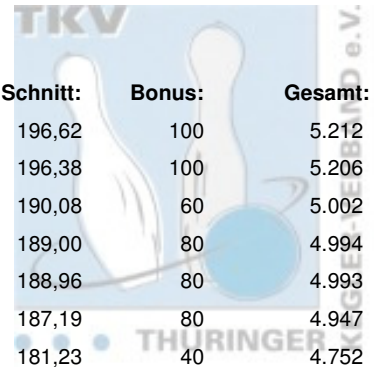

# Thüringer Landesmeisterschaft 2018 Doppel Herren

21.04.2018 - 22.04.2018 Eisenach - Bowlingcenter Eisenach

Platz:	Team:	LV:	Pins:	Spiele:	Schnitt:	Bonus:	Gesamt:
1	Badelt, Markus & Keil, Marcel	THÜ	5.112	26	196,62	100	5.212
2	Knothe, Jochen & Schmid, Mirko	THÜ	5.106	26	196,38	100	5.206
3	Fischer, Kai & Kühn, Mike	THÜ	4.942	26	190,08	60	5.002
4	Freygang, Tom & Wagner, Marcel	THÜ	4.914	26	189,00	80	4.994
5	Radke, Till & Thümmler, Alexander	THÜ	4.913	26	188,96	80	4.993
6	Kammler, Mario & Witzel, Sven	THÜ	4.867	26	187,19	80	4.947
7	Kupfernagel, Thomas & Seeger, Michael	THÜ	4.712	26	181,23	40	4.752
8	Eichhorn, Jens & Wieser, Eckart	THÜ	4.618	26	177,62	20	4.638
9	Dervenich, Jan & Löhning, Steffen	THÜ	2.140	12	178,33	0	2.140
10	Strümpf, Florian & Töpfer, Manuel	THÜ	2.135	12	177,92	0	2.135
11	König, Marcel & Zwirnmann, Max	THÜ	2.118	12	176,50	0	2.118
12	Frey, Ralf & Gebert, Frank	THÜ	2.112	12	176,00	0	2.112
13	Prousa, Mike & Sandner, Heinz	THÜ	2.105	12	175,42	0	2.105
14	Heilek, Michael & Thieme, Thomas	THÜ	2.098	12	174,83	0	2.098
15	Oppel, Fritz & Witt, Thomas	THÜ	2.081	12	173,42	0	2.081
15	Kaiser, Gerd & Wagner, Marcel	THÜ	2.081	12	173,42	0	2.081
17	Koch, Tino & Walther, Karsten	THÜ	2.067	12	172,25	0	2.067
18	Hasert, Michael & Schröder, Günter	THÜ	2.055	12	171,25	0	2.055
19	Ehlke-Keindorff, David & Machlitt, Patrick	THÜ	2.052	12	171,00	0	2.052
20	Berger, Marcel & Schulz, Candy	THÜ	2.046	12	170,50	0	2.046
21	Henkel, Marco & Prengel, Frank	THÜ	2.038	12	169,83	0	2.038
22	Golke, Christopher & Golke, Mario	THÜ	2.011	12	167,58	0	2.011
23	Wenzel, Jörg & Zitzmann, Alexander	THÜ	1.980	12	165,00	0	1.980
24	Berger, Steffen & Kunze, René	THÜ	1.970	12	164,17	0	1.970
25	Buri, Christian & Ospalek, Jörg	THÜ	1.965	12	163,75	0	1.965
26	Leinhoß, Steffen & Reimschüssel, Rüdiger	THÜ	1.961	12	163,42	0	1.961
27	Müller, Heinz & Natke, Harry	THÜ	1.959	12	163,25	0	1.959
28	Samtleben, Kay Helge & Samtleben, Klaus	THÜ	1.949	12	162,42	0	1.949
29	Rümenapp, Michael & Seyfarth, Tino	THÜ	1.927	12	160,58	0	1.927
30	Beeck, Heiko & Kaiser, Henry	THÜ	1.827	12	152,25	0	1.827
31	Hentsch, Michael & Krummling, Peter	THÜ	1.811	12	150,92	0	1.811