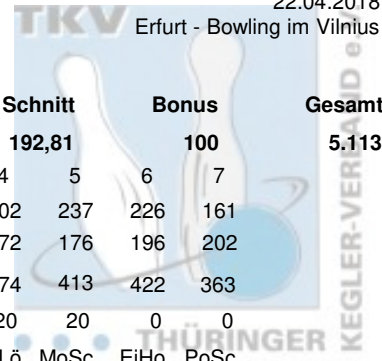

Thüringer Landesmeisterschaft 2018 Doppel Damen

Finale

22.04.2018

Erfurt - Bowling im Vilnius

Platz	Team	LV	Übertrag	Pins	Spiele	Schnitt	Bonus	Gesamt			
1	Keil, Julia & Schmidt, Kati (KeSc)	THÜ	2.226	5.013	26	192,81	100	5.113			
	Roma Bowlers	Pins /Sp.	Schnitt	HI	Spiel: 1	2	3	4	5	6	7
	Schmidt, Kati	1.419 / 7	202,71	237	201	192	200	202	237	226	161
	Keil, Julia	1.368 / 7	195,43	236	195	191	236	172	176	196	202
	Team:	2.787 / 14	199,07	436	396	383	436	374	413	422	363
	Bonus:	100	Bonus Spiel:	20	20	20	20	20	20	0	0
	Gesamt:	2.887	gespielt mit:	DiWa	DeHi	FrTö	AcLö	MoSc	EiHo	PoSc	
			Gegner:	374	380	380	360	340	426	391	
2	Demuth, Jana & Hirschberg, Sylvia (DeHi)	THÜ	2.104	4.899	26	188,42	100	4.999			
	1. JBC "JEMBO Bunny's"	Pins /Sp.	Schnitt	HI	Spiel: 1	2	3	4	5	6	7
	Demuth, Jana	1.625 / 7	232,14	267	267	237	243	221	227	202	228
	Hirschberg, Sylvia	1.170 / 7	167,14	192	176	143	149	178	169	163	192
	Team:	2.795 / 14	199,64	443	443	380	392	399	396	365	420
	Bonus:	100	Bonus Spiel:	20	0	20	20	20	20	0	20
	Gesamt:	2.895	gespielt mit:	FrTö	KeSc	DiWa	MoSc	AcLö	PoSc	EiHo	
			Gegner:	335	383	319	283	372	412	405	
3	Porsche, Anja & Schäfer, Claudia (PoSc)	THÜ	2.179	4.828	26	185,69	120	4.948			
	Weimarer Bowlingfüchse 04	Pins /Sp.	Schnitt	HI	Spiel: 1	2	3	4	5	6	7
	Schäfer, Claudia	1.396 / 7	199,43	217	182	217	202	179	214	189	213
	Porsche, Anja	1.253 / 7	179,00	223	122	179	181	180	190	223	178
	Team:	2.649 / 14	189,21	412	304	396	383	359	404	412	391
	Bonus:	120	Bonus Spiel:	0	20	20	20	20	20	20	20
	Gesamt:	2.769	gespielt mit:	MoSc	EiHo	AcLö	FrTö	DiWa	DeHi	KeSc	
			Gegner:	361	390	352	340	367	365	363	
4	Eichhorn, Cornelia & Hofmann, Vivian (EiHo)	THÜ	2.127	4.843	26	186,27	50	4.893			
	1. JBC "JEMBO Bunny's"	Pins /Sp.	Schnitt	HI	Spiel: 1	2	3	4	5	6	7
	Hofmann, Vivian	1.374 / 7	196,29	234	161	175	207	180	195	234	222
	Eichhorn, Cornelia	1.342 / 7	191,71	222	222	215	189	159	182	192	183
	Team:	2.716 / 14	194,00	426	383	390	396	339	377	426	405
	Bonus:	50	Bonus Spiel:	10	0	20	0	0	20	0	0
	Gesamt:	2.766	gespielt mit:	AcLö	PoSc	MoSc	DiWa	FrTö	KeSc	DeHi	
			Gegner:	383	396	319	385	378	422	420	
5	Ackermann, Antje & Löhning, Katja (AcLö)	THÜ	2.051	4.672	26	179,69	50	4.722			
	1. JBC "JEMBO Bunny's"	Pins /Sp.	Schnitt	HI	Spiel: 1	2	3	4	5	6	7
	Ackermann, Antje	1.320 / 7	188,57	234	194	175	174	177	170	234	196
	Löhning, Katja	1.301 / 7	185,86	202	189	180	178	183	202	180	189
	Team:	2.621 / 14	187,21	414	383	355	352	360	372	414	385
	Bonus:	50	Bonus Spiel:	10	0	0	0	0	20	20	20
	Gesamt:	2.671	gespielt mit:	EiHo	MoSc	PoSc	KeSc	DeHi	FrTö	DiWa	
			Gegner:	383	393	383	374	396	344	376	
6	Frey, Carmen & Töpfer, Sandra (FrTö)	THÜ	2.048	4.558	26	175,31	40	4.598			
	VilniusBowler Erfurt	Pins /Sp.	Schnitt	HI	Spiel: 1	2	3	4	5	6	7
	Töpfer, Sandra	1.309 / 7	187,00	222	181	222	208	178	162	184	174
	Frey, Carmen	1.201 / 7	171,57	216	154	188	172	162	216	160	149
	Team:	2.510 / 14	179,29	410	335	410	380	340	378	344	323
	Bonus:	40	Bonus Spiel:	0	20	0	0	20	0	0	0
	Gesamt:	2.550	gespielt mit:	DeHi	DiWa	KeSc	PoSc	EiHo	AcLö	MoSc	
			Gegner:	443	355	436	359	377	414	349