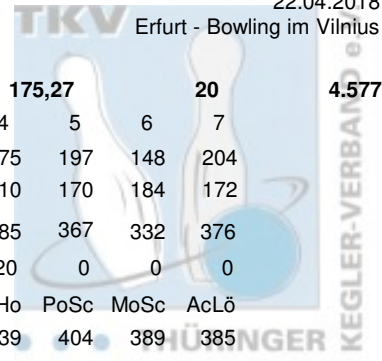

Thüringer Landesmeisterschaft 2018 Doppel Damen

Finale

22.04.2018

Erfurt - Bowling im Vilnius

7 Dierl, Margitta & Wand, Doreen (DiWa)		THÜ			2.049	4.557	26	175,27	20			4.577
Roma Bowlers		Pins /Sp.	Schnitt	HI	Spiel:	1	2	3	4	5	6	7
Dierl, Margitta		1.278 / 7	182,57	210	184	210	160	175	197	148	204	
Wand, Doreen		1.230 / 7	175,71	210	190	145	159	210	170	184	172	
Team:		2.508 / 14	179,14	385	374	355	319	385	367	332	376	
		Bonus Spiel:			0	0	0	20	0	0	0	
Bonus:		20	gespielt mit:			KeSc	FrTö	DeHi	EiHo	PoSc	MoSc	AcLö
Gesamt:		2.528	Gegner:			396	410	392	339	404	389	385

8 Moos, Karin & Schau, Sabine (MoSc)		THÜ			2.046	4.480	26	172,31	80			4.560
1. JBC "JEMBO Bunny's"		Pins /Sp.	Schnitt	HI	Spiel:	1	2	3	4	5	6	7
Moos, Karin		1.247 / 7	178,14	211	184	202	169	133	192	211	156	
Schau, Sabine		1.187 / 7	169,57	193	177	191	150	150	148	178	193	
Team:		2.434 / 14	173,86	393	361	393	319	283	340	389	349	
		Bonus Spiel:			20	20	0	0	0	20	20	
Bonus:		80	gespielt mit:			PoSc	AcLö	EiHo	DeHi	KeSc	DiWa	FrTö
Gesamt:		2.514	Gegner:			304	355	396	399	413	332	323