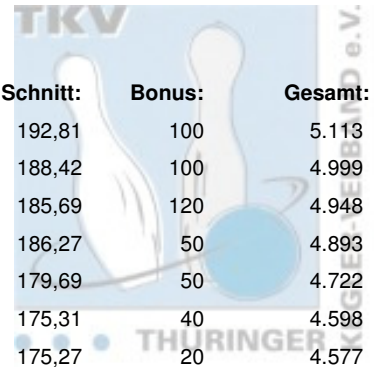

Thüringer Landesmeisterschaft 2018 Doppel Damen

21.04.2018 - 22.04.2018 Weimar - SuperBowl Weimar

Platz:	Team:	LV:	Pins:	Spiele:	Schnitt:	Bonus:	Gesamt:
1	Keil, Julia & Schmidt, Kati	THÜ	5.013	26	192,81	100	5.113
2	Demuth, Jana & Hirschberg, Sylvia	THÜ	4.899	26	188,42	100	4.999
3	Porsche, Anja & Schäfer, Claudia	THÜ	4.828	26	185,69	120	4.948
4	Eichhorn, Cornelia & Hofmann, Vivian	THÜ	4.843	26	186,27	50	4.893
5	Ackermann, Antje & Löhning, Katja	THÜ	4.672	26	179,69	50	4.722
6	Frey, Carmen & Töpfer, Sandra	THÜ	4.558	26	175,31	40	4.598
7	Dierl, Margitta & Wand, Doreen	THÜ	4.557	26	175,27	20	4.577
8	Moos, Karin & Schau, Sabine	THÜ	4.480	26	172,31	80	4.560
9	Morawietz, Diana & Orłowski, Petra	THÜ	2.019	12	168,25	0	2.019
10	Gebert, Susanne & Schmid, Anett	THÜ	2.008	12	167,33	0	2.008
11	Eichhorn, Martina & Schneider, Kornelia	THÜ	1.963	12	163,58	0	1.963
12	Förstel, Gisela & Thieme, Marie-Christine	THÜ	1.890	12	157,50	0	1.890
13	Boin, Ina & Natke, Rita	THÜ	1.823	12	151,92	0	1.823
14	Facius, Diana & Kaps, Doris	THÜ	1.805	12	150,42	0	1.805
15	Apel, Manuela & Hasert, Yvonne	THÜ	1.803	12	150,25	0	1.803
16	Glosner, Annett & Ogorek, Beate	THÜ	1.785	12	148,75	0	1.785
17	Petruch, Claudia & Raupach, Jana	THÜ	1.753	12	146,08	0	1.753
18	Hopfgarten, Silvana & Teichmüller, Katrin	THÜ	1.669	12	139,08	0	1.669
19	Massinger, Simone & Tschirschke, Roswita	THÜ	1.580	12	131,67	0	1.580
20	Hudl, Gabriele & Wisniewski, Karin	THÜ	1.555	12	129,58	0	1.555