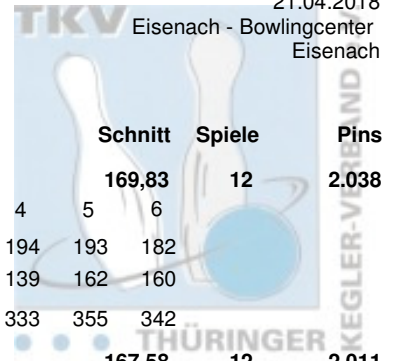

Thüringer Landesmeisterschaft 2018 Doppel Herren

Vorrunde

21.04.2018

Platz	Team	LV						Schnitt	Spiele	Pins
		THÜ								
21	Henkel, Marco & Prengel, Frank							169,83	12	2.038
	BC Pin Ghosts Jena	Pins /Sp.	Schnitt	HI	Spiel: 1 2 3 4 5 6					
	Prengel, Frank	1.116 / 6	186,00	194	183	192	172	194	193	182
	Henkel, Marco	922 / 6	153,67	180	145	180	136	139	162	160
	Team:	2.038 / 12	169,83	372	328	372	308	333	355	342
22	Golke, Christopher & Golke, Mario							167,58	12	2.011
	Roma Bowlers	Pins /Sp.	Schnitt	HI	Spiel: 1 2 3 4 5 6					
	Golke, Christopher	1.040 / 6	173,33	200	171	147	200	181	159	182
	Golke, Mario	971 / 6	161,83	196	149	154	146	179	147	196
	Team:	2.011 / 12	167,58	378	320	301	346	360	306	378
23	Wenzel, Jörg & Zitzmann, Alexander							165,00	12	1.980
	VilniusBowler Erfurt	Pins /Sp.	Schnitt	HI	Spiel: 1 2 3 4 5 6					
	Zitzmann, Alexander	1.017 / 6	169,50	207	173	207	199	126	130	182
	Wenzel, Jörg	963 / 6	160,50	187	187	141	159	154	151	171
	Team:	1.980 / 12	165,00	360	360	348	358	280	281	353
24	Berger, Steffen & Kunze, René							164,17	12	1.970
	Roma Bowlers	Pins /Sp.	Schnitt	HI	Spiel: 1 2 3 4 5 6					
	Kunze, René	1.037 / 6	172,83	236	170	182	140	154	236	155
	Berger, Steffen	933 / 6	155,50	198	168	198	119	180	146	122
	Team:	1.970 / 12	164,17	382	338	380	259	334	382	277
25	Buri, Christian & Ospalek, Jörg							163,75	12	1.965
	BC Erfurt 2000	Pins /Sp.	Schnitt	HI	Spiel: 1 2 3 4 5 6					
	Buri, Christian	1.017 / 6	169,50	194	188	160	138	194	190	147
	Ospalek, Jörg	948 / 6	158,00	224	127	224	156	151	138	152
	Team:	1.965 / 12	163,75	384	315	384	294	345	328	299
26	Leinhoß, Steffen & Reimschüssel, Rüdiger							163,42	12	1.961
	BC Rot-Weiß Erfurt	Pins /Sp.	Schnitt	HI	Spiel: 1 2 3 4 5 6					
	Leinhoß, Steffen	1.039 / 6	173,17	195	155	170	187	195	165	167
	Reimschüssel, Rüdiger	922 / 6	153,67	173	155	173	145	141	161	147
	Team:	1.961 / 12	163,42	343	310	343	332	336	326	314
27	Müller, Heinz & Natke, Harry							163,25	12	1.959
	BC Erfurt 2000	Pins /Sp.	Schnitt	HI	Spiel: 1 2 3 4 5 6					
	Müller, Heinz	1.054 / 6	175,67	224	178	154	224	223	158	117
	Natke, Harry	905 / 6	150,83	172	172	143	137	136	155	162
	Team:	1.959 / 12	163,25	361	350	297	361	359	313	279
28	Samtleben, Kay Helge & Samtleben, Klaus							162,42	12	1.949
	BC Erfurt 2000	Pins /Sp.	Schnitt	HI	Spiel: 1 2 3 4 5 6					
	Samtleben, Klaus	1.028 / 6	171,33	211	151	211	148	191	188	139
	Samtleben, Kay Helge	921 / 6	153,50	207	190	148	114	138	207	124
	Team:	1.949 / 12	162,42	395	341	359	262	329	395	263
29	Rümenapp, Michael & Seyfarth, Tino							160,58	12	1.927
	1. Mühlhäuser BC 98	Pins /Sp.	Schnitt	HI	Spiel: 1 2 3 4 5 6					
	Seyfarth, Tino	980 / 6	163,33	207	164	207	159	171	148	131
	Rümenapp, Michael	947 / 6	157,83	185	144	185	155	184	132	147
	Team:	1.927 / 12	160,58	392	308	392	314	355	280	278
30	Beeck, Heiko & Kaiser, Henry							152,25	12	1.827
	VilniusBowler Erfurt	Pins /Sp.	Schnitt	HI	Spiel: 1 2 3 4 5 6					
	Kaiser, Henry	941 / 6	156,83	213	138	128	213	146	149	167
	Beeck, Heiko	886 / 6	147,67	175	138	175	148	153	120	152
	Team:	1.827 / 12	152,25	361	276	303	361	299	269	319