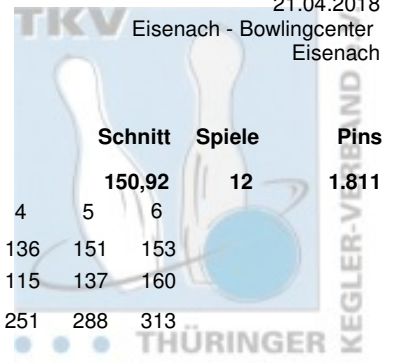

Thüringer Landesmeisterschaft 2018 Doppel Herren Vorrunde

21.04.2018

Platz Team

31 Hentsch, Michael & Krummling, Peter

VilniusBowler Erfurt

Krummling, Peter

Hentsch, Michael

Team: