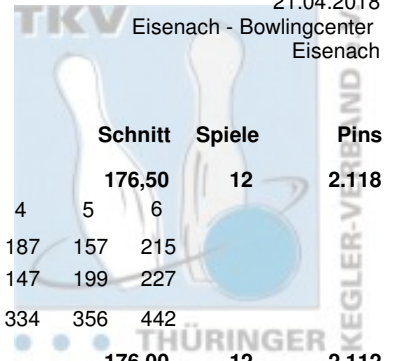

Thüringer Landesmeisterschaft 2018 Doppel Herren

Vorrunde

21.04.2018

Platz	Team	LV						Schnitt	Spiele	Pins	
		THÜ									
		Pins	/Sp.	Schnitt	HI	Spiel: 1 2 3 4 5 6					
11	König, Marcel & Zwirnmann, Max							176,50	12	2.118	
	Roma Bowlers										
	Zwirnmann, Max	1.086 / 6		181,00	215	191	157	179	187	157	215
	König, Marcel	1.032 / 6		172,00	227	127	158	174	147	199	227
	Team:	2.118 / 12		176,50	442	318	315	353	334	356	442
12	Frey, Ralf & Gebert, Frank							176,00	12	2.112	
	BSG Fiskus Erfurt										
	Gebert, Frank	1.058 / 6		176,33	201	159	169	166	201	190	173
	Frey, Ralf	1.054 / 6		175,67	216	178	146	216	173	191	150
	Team:	2.112 / 12		176,00	382	337	315	382	374	381	323
13	Prousa, Mike & Sandner, Heinz							175,42	12	2.105	
	1. Geraer Bowlingverein										
	Prousa, Mike	1.145 / 6		190,83	244	155	146	203	234	244	163
	Sandner, Heinz	960 / 6		160,00	178	144	178	147	156	175	160
	Team:	2.105 / 12		175,42	419	299	324	350	390	419	323
14	Heilek, Michael & Thieme, Thomas							174,83	12	2.098	
	SSV Vimaria Weimar										
	Thieme, Thomas	1.143 / 6		190,50	225	225	224	182	148	184	180
	Heilek, Michael	955 / 6		159,17	179	175	157	163	179	151	130
	Team:	2.098 / 12		174,83	400	400	381	345	327	335	310
15	Kaiser, Gerd & Wagner, Marcel							173,42	12	2.081	
	1. Mühlhäuser BC 98										
	Kaiser, Gerd	1.049 / 6		174,83	288	288	124	169	126	148	194
	Wagner, Marcel	1.032 / 6		172,00	200	151	159	168	200	180	174
	Team:	2.081 / 12		173,42	439	439	283	337	326	328	368
15	Oppel, Fritz & Witt, Thomas							173,42	12	2.081	
	Saale Schwarza Bowling 1997										
	Witt, Thomas	1.062 / 6		177,00	191	170	183	191	179	156	183
	Oppel, Fritz	1.019 / 6		169,83	191	191	149	154	153	189	183
	Team:	2.081 / 12		173,42	366	361	332	345	332	345	366
17	Koch, Tino & Walther, Karsten							172,25	12	2.067	
	1. Mühlhäuser BC 98										
	Walther, Karsten	1.071 / 6		178,50	211	160	189	190	170	211	151
	Koch, Tino	996 / 6		166,00	195	155	170	177	140	159	195
	Team:	2.067 / 12		172,25	370	315	359	367	310	370	346
18	Hasert, Michael & Schröder, Günter							171,25	12	2.055	
	1. Mühlhäuser BC 98										
	Hasert, Michael	1.094 / 6		182,33	222	176	181	159	182	174	222
	Schröder, Günter	961 / 6		160,17	175	154	175	150	170	154	158
	Team:	2.055 / 12		171,25	380	330	356	309	352	328	380
19	Ehlke-Keindorff, David & Machlitt, Patrick							171,00	12	2.052	
	1. Mühlhäuser BC 98										
	Machlitt, Patrick	1.048 / 6		174,67	197	197	158	169	189	159	176
	Ehlke-Keindorff, David	1.004 / 6		167,33	207	122	183	207	187	157	148
	Team:	2.052 / 12		171,00	376	319	341	376	376	316	324
20	Berger, Marcel & Schulz, Candy							170,50	12	2.046	
	1. BV Starbowling Nordhausen										
	Berger, Marcel	1.041 / 6		173,50	203	149	203	168	183	170	168
	Schulz, Candy	1.005 / 6		167,50	194	169	144	146	194	180	172
	Team:	2.046 / 12		170,50	377	318	347	314	377	350	340