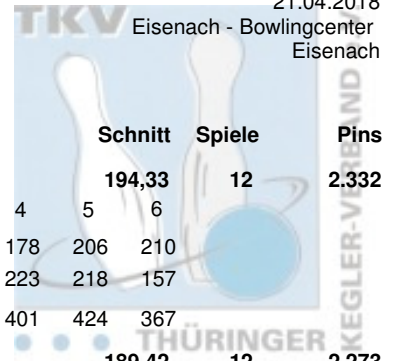

Thüringer Landesmeisterschaft 2018 Doppel Herren Vorrunde

21.04.2018

Platz	Team	LV										Schnitt	Spiele	Pins
		THÜ												
		Pins	/Sp.	Schnitt	HI	Spiel:	1	2	3	4	5	6		
1	Badelt, Markus & Keil, Marcel											194,33	12	2.332
	Roma Bowlers													
	Keil, Marcel	1.207	/ 6	201,17	236	190	187	236	178	206	210			
	Badelt, Markus	1.125	/ 6	187,50	223	177	171	179	223	218	157			
	Team:	2.332	/ 12	194,33	424	367	358	415	401	424	367			
2	Kammler, Mario & Witzel, Sven											189,42	12	2.273
	BC Pin Bowl Eisenach													
	Witzel, Sven	1.167	/ 6	194,50	246	199	182	179	246	190	171			
	Kammler, Mario	1.106	/ 6	184,33	224	181	156	224	172	190	183			
	Team:	2.273	/ 12	189,42	418	380	338	403	418	380	354			
3	Radke, Till & Thümmler, Alexander											184,83	12	2.218
	Roma Bowlers													
	Thümmler, Alexander	1.215	/ 6	202,50	228	188	196	190	228	211	202			
	Radke, Till	1.003	/ 6	167,17	185	168	156	161	180	185	153			
	Team:	2.218	/ 12	184,83	408	356	352	351	408	396	355			
4	Knothe, Jochen & Schmid, Mirko											184,42	12	2.213
	BSG Fiskus Erfurt													
	Schmid, Mirko	1.124	/ 6	187,33	204	204	200	169	170	191	190			
	Knothe, Jochen	1.089	/ 6	181,50	193	162	178	178	185	193	193			
	Team:	2.213	/ 12	184,42	384	366	378	347	355	384	383			
5	Eichhorn, Jens & Wieser, Eckart											183,17	12	2.198
	1. JBC "JEMBO Bunny's"													
	Wieser, Eckart	1.131	/ 6	188,50	215	215	188	192	197	190	149			
	Eichhorn, Jens	1.067	/ 6	177,83	220	173	135	185	220	177	177			
	Team:	2.198	/ 12	183,17	417	388	323	377	417	367	326			
6	Freygang, Tom & Wagner, Marcel											181,75	12	2.181
	Roma Bowlers													
	Freygang, Tom	1.147	/ 6	191,17	214	214	170	176	172	204	211			
	Wagner, Marcel	1.034	/ 6	172,33	201	148	169	175	187	154	201			
	Team:	2.181	/ 12	181,75	412	362	339	351	359	358	412			
7	Kupfernagel, Thomas & Seeger, Michael											179,83	12	2.158
	1. Geraer Bowlingverein													
	Kupfernagel, Thomas	1.110	/ 6	185,00	193	192	189	187	186	163	193			
	Seeger, Michael	1.048	/ 6	174,67	205	177	159	186	148	205	173			
	Team:	2.158	/ 12	179,83	373	369	348	373	334	368	366			
8	Fischer, Kai & Kühn, Mike											178,92	12	2.147
	Roma Bowlers													
	Fischer, Kai	1.107	/ 6	184,50	193	185	177	191	193	176	185			
	Kühn, Mike	1.040	/ 6	173,33	183	181	173	183	167	156	180			
	Team:	2.147	/ 12	178,92	374	366	350	374	360	332	365			
9	Dervenich, Jan & Löhning, Steffen											178,33	12	2.140
	BSG Fiskus Erfurt													
	Dervenich, Jan	1.094	/ 6	182,33	236	174	148	236	156	193	187			
	Löhning, Steffen	1.046	/ 6	174,33	221	191	162	202	221	143	127			
	Team:	2.140	/ 12	178,33	438	365	310	438	377	336	314			
10	Strümpf, Florian & Töpfer, Manuel											177,92	12	2.135
	BC Pin Bowl Eisenach													
	Töpfer, Manuel	1.116	/ 6	186,00	228	171	199	228	170	145	203			
	Strümpf, Florian	1.019	/ 6	169,83	202	202	170	140	155	163	189			
	Team:	2.135	/ 12	177,92	392	373	369	368	325	308	392			