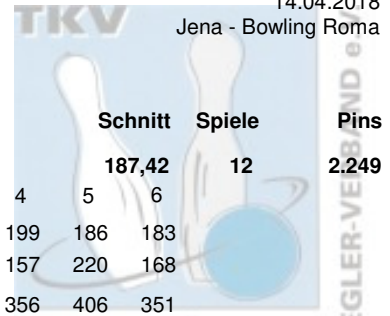

Thüringer Landesmeisterschaft 2018 Mixed Vorrunde

14.04.2018
Jena - Bowling Roma

Platz	Team					LV						Schnitt	Spiele	Pins
					THÜ									
11	Kammler, Birgit & Kammler, Mario										187,42	12	2.249	
	BC Pin Bowl Eisenach	Pins	/Sp.	Schnitt	HI	Spiel:								
	Kammler, Mario	1.197	/ 6	199,50	231	231	172	226	199	186	183			
	Kammler, Birgit	1.052	/ 6	175,33	220	134	175	198	157	220	168			
	Team:	2.249	/ 12	187,42	424	365	347	424	356	406	351			
12	Moos, Karin & Thümmler, Alexander										184,58	12	2.215	
	1. JBC "JEMBO Bunny's"	Pins	/Sp.	Schnitt	HI	Spiel:								
	Thümmler, Alexander	1.149	/ 6	191,50	218	190	181	189	192	179	218			
	Moos, Karin	1.066	/ 6	177,67	211	195	156	155	203	146	211			
	Team:	2.215	/ 12	184,58	429	385	337	344	395	325	429			
13	Ackermann, Antje & Hirsch, Andreas										184,08	12	2.209	
	1. JBC "JEMBO Bunny's"	Pins	/Sp.	Schnitt	HI	Spiel:								
	Hirsch, Andreas	1.144	/ 6	190,67	228	184	167	210	228	224	131			
	Ackermann, Antje	1.065	/ 6	177,50	202	195	202	167	183	155	163			
	Team:	2.209	/ 12	184,08	411	379	369	377	411	379	294			
14	Morawietz, Diana & Frey, Frank-Peter										182,83	12	2.194	
	VilniusBowler Erfurt	Pins	/Sp.	Schnitt	HI	Spiel:								
	Frey, Frank-Peter	1.171	/ 6	195,17	202	201	202	191	193	201	183			
	Morawietz, Diana	1.023	/ 6	170,50	202	170	175	202	181	141	154			
	Team:	2.194	/ 12	182,83	393	371	377	393	374	342	337			
15	Löhning, Katja & Löhning, Steffen										180,42	12	2.165	
	1. JBC "JEMBO Bunny's"	Pins	/Sp.	Schnitt	HI	Spiel:								
	Löhning, Steffen	1.125	/ 6	187,50	221	198	181	189	179	221	157			
	Löhning, Katja	1.040	/ 6	173,33	196	196	136	179	191	171	167			
	Team:	2.165	/ 12	180,42	394	394	317	368	370	392	324			
16	Hirschberg, Sylvia & Badelt, Markus										179,50	12	2.154	
	1. JBC "JEMBO Bunny's"	Pins	/Sp.	Schnitt	HI	Spiel:								
	Badelt, Markus	1.157	/ 6	192,83	245	148	204	180	172	208	245			
	Hirschberg, Sylvia	997	/ 6	166,17	203	127	180	146	179	203	162			
	Team:	2.154	/ 12	179,50	411	275	384	326	351	411	407			
17	Nawrotzki, Katrin & Kühn, Mike										179,00	12	2.148	
	Roma Bowlers	Pins	/Sp.	Schnitt	HI	Spiel:								
	Kühn, Mike	1.176	/ 6	196,00	225	190	204	186	206	225	165			
	Nawrotzki, Katrin	972	/ 6	162,00	198	175	152	198	146	159	142			
	Team:	2.148	/ 12	179,00	384	365	356	384	352	384	307			
18	Schäf, Franziska & Hähner, Marcel										172,17	12	2.066	
	VilniusBowler Erfurt	Pins	/Sp.	Schnitt	HI	Spiel:								
	Hähner, Marcel	1.093	/ 6	182,17	236	152	194	236	192	158	161			
	Schäf, Franziska	973	/ 6	162,17	190	148	158	165	190	155	157			
	Team:	2.066	/ 12	172,17	401	300	352	401	382	313	318			
19	Förstel, Gisela & Golke, Christopher										172,00	12	2.064	
	Roma Bowlers	Pins	/Sp.	Schnitt	HI	Spiel:								
	Golke, Christopher	1.138	/ 6	189,67	213	150	190	210	213	193	182			
	Förstel, Gisela	926	/ 6	154,33	179	136	160	179	166	152	133			
	Team:	2.064	/ 12	172,00	389	286	350	389	379	345	315			
20	Dierl, Margitta & Mewes, Frank										169,00	12	2.028	
	Roma Bowlers	Pins	/Sp.	Schnitt	HI	Spiel:								
	Mewes, Frank	1.032	/ 6	172,00	193	180	187	193	149	171	152			
	Dierl, Margitta	996	/ 6	166,00	180	177	154	147	178	180	160			
	Team:	2.028	/ 12	169,00	357	357	341	340	327	351	312