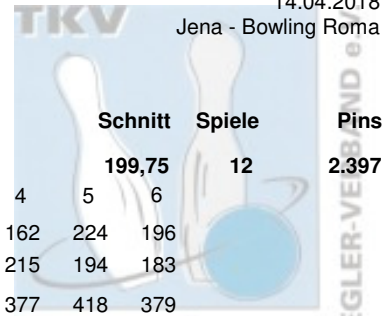

# Thüringer Landesmeisterschaft 2018 Mixed Vorrunde

14.04.2018  
Jena - Bowling Roma

Platz	Team	LV						Schnitt	Spiele	Pins
<b>1</b>	<b>Demuth, Jana &amp; Pawlowski, Andreas</b>	<b>THÜ</b>						<b>199,75</b>	<b>12</b>	<b>2.397</b>
	1. JBC "JEMBO Bunny's"	Pins /Sp.	Schnitt	HI	Spiel: 1 2 3 4 5 6					
	Pawlowski, Andreas	1.246 / 6	207,67	236	203	225	236	162	224	196
	Demuth, Jana	1.151 / 6	191,83	215	203	166	190	215	194	183
	Team:	2.397 / 12	199,75	426	406	391	426	377	418	379
<b>2</b>	<b>Keil, Julia &amp; Dervenich, Jan</b>	<b>THÜ</b>						<b>198,25</b>	<b>12</b>	<b>2.379</b>
	Roma Bowlers	Pins /Sp.	Schnitt	HI	Spiel: 1 2 3 4 5 6					
	Dervenich, Jan	1.238 / 6	206,33	248	248	199	178	244	157	212
	Keil, Julia	1.141 / 6	190,17	221	203	166	205	173	173	221
	Team:	2.379 / 12	198,25	451	451	365	383	417	330	433
<b>3</b>	<b>Schäfer, Claudia &amp; Schäfer, Frank</b>	<b>THÜ</b>						<b>195,33</b>	<b>12</b>	<b>2.344</b>
	1. Mühlhäuser BC 98	Pins /Sp.	Schnitt	HI	Spiel: 1 2 3 4 5 6					
	Schäfer, Frank	1.200 / 6	200,00	231	205	211	214	170	231	169
	Schäfer, Claudia	1.144 / 6	190,67	220	171	169	192	214	220	178
	Team:	2.344 / 12	195,33	451	376	380	406	384	451	347
<b>4</b>	<b>Porsche, Anja &amp; Kaschak, Sanny</b>	<b>THÜ</b>						<b>194,33</b>	<b>12</b>	<b>2.332</b>
	Weimarer Bowlingfuchse 04	Pins /Sp.	Schnitt	HI	Spiel: 1 2 3 4 5 6					
	Kaschak, Sanny	1.218 / 6	203,00	245	245	200	206	222	156	189
	Porsche, Anja	1.114 / 6	185,67	197	180	196	172	183	197	186
	Team:	2.332 / 12	194,33	425	425	396	378	405	353	375
<b>5</b>	<b>Thieme, Marie-Christine &amp; Radke, Till</b>	<b>THÜ</b>						<b>193,83</b>	<b>12</b>	<b>2.326</b>
	Roma Bowlers	Pins /Sp.	Schnitt	HI	Spiel: 1 2 3 4 5 6					
	Thieme, Marie-Christine	1.197 / 6	199,50	246	221	222	183	154	246	171
	Radke, Till	1.129 / 6	188,17	204	178	198	183	174	204	192
	Team:	2.326 / 12	193,83	450	399	420	366	328	450	363
<b>6</b>	<b>Rößler, Laura &amp; Machlitt, Patrick</b>	<b>THÜ</b>						<b>193,67</b>	<b>12</b>	<b>2.324</b>
	Weimarer Bowlingfuchse 04	Pins /Sp.	Schnitt	HI	Spiel: 1 2 3 4 5 6					
	Machlitt, Patrick	1.229 / 6	204,83	235	202	162	194	223	213	235
	Rößler, Laura	1.095 / 6	182,50	199	181	199	191	161	166	197
	Team:	2.324 / 12	193,67	432	383	361	385	384	379	432
<b>7</b>	<b>Schmidt, Kati &amp; Freygang, Tom</b>	<b>THÜ</b>						<b>192,08</b>	<b>12</b>	<b>2.305</b>
	Roma Bowlers	Pins /Sp.	Schnitt	HI	Spiel: 1 2 3 4 5 6					
	Freygang, Tom	1.180 / 6	196,67	214	194	214	204	183	202	183
	Schmidt, Kati	1.125 / 6	187,50	202	175	202	202	180	169	197
	Team:	2.305 / 12	192,08	416	369	416	406	363	371	380
<b>8</b>	<b>Eichhorn, Cornelia &amp; Keil, Marcel</b>	<b>THÜ</b>						<b>191,42</b>	<b>12</b>	<b>2.297</b>
	Roma Bowlers	Pins /Sp.	Schnitt	HI	Spiel: 1 2 3 4 5 6					
	Keil, Marcel	1.225 / 6	204,17	236	205	236	191	174	220	199
	Eichhorn, Cornelia	1.072 / 6	178,67	217	166	216	159	217	161	153
	Team:	2.297 / 12	191,42	452	371	452	350	391	381	352
<b>9</b>	<b>Hellmuth, Gabi &amp; Köhler, Heiko</b>	<b>THÜ</b>						<b>188,58</b>	<b>12</b>	<b>2.263</b>
	BC Pin Bowl Eisenach	Pins /Sp.	Schnitt	HI	Spiel: 1 2 3 4 5 6					
	Hellmuth, Gabi	1.143 / 6	190,50	213	213	197	196	181	157	199
	Köhler, Heiko	1.120 / 6	186,67	246	148	182	183	246	203	158
	Team:	2.263 / 12	188,58	427	361	379	379	427	360	357
<b>10</b>	<b>Hofmann, Vivian &amp; Witt, Anton</b>	<b>THÜ</b>						<b>188,17</b>	<b>12</b>	<b>2.258</b>
	1. JBC "JEMBO Bunny's"	Pins /Sp.	Schnitt	HI	Spiel: 1 2 3 4 5 6					
	Witt, Anton	1.168 / 6	194,67	246	156	157	235	246	170	204
	Hofmann, Vivian	1.090 / 6	181,67	216	135	216	208	169	211	151
	Team:	2.258 / 12	188,17	443	291	373	443	415	381	355