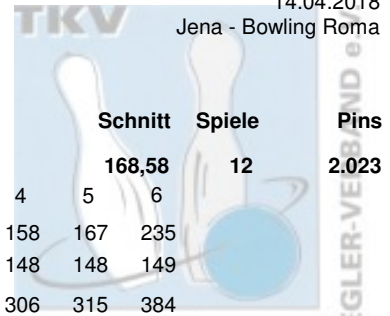

Thüringer Landesmeisterschaft 2018 Mixed Vorrunde

14.04.2018
Jena - Bowling Roma

Platz	Team			LV						Schnitt	Spiele	Pins	
				THÜ									
				THÜ									
21	Förster, Jana & Kupfernagel, Thomas									168,58	12	2.023	
	1. Geraer Bowlingverein	Pins	/Sp.	Schnitt	HI	Spiel:							
	Kupfernagel, Thomas	1.167	/ 6	194,50	235	213	170	224	158	167	235		
	Förster, Jana	856	/ 6	142,67	153	153	141	117	148	148	149		
	Team:	2.023	/ 12	168,58	384	366	311	341	306	315	384		
22	Hasert, Yvonne & Hasert, Michael									168,42	12	2.021	
	1. Mühlhäuser BC 98	Pins	/Sp.	Schnitt	HI	Spiel:							
	Hasert, Michael	1.130	/ 6	188,33	213	213	194	173	188	190	172		
	Hasert, Yvonne	891	/ 6	148,50	163	139	148	132	163	157	152		
	Team:	2.021	/ 12	168,42	352	352	342	305	351	347	324		
23	Petruch, Claudia & Eichhorn, Jens									166,67	12	2.000	
	1. JBC "JEMBO Bunny's"	Pins	/Sp.	Schnitt	HI	Spiel:							
	Eichhorn, Jens	1.023	/ 6	170,50	197	128	180	190	163	197	165		
	Petruch, Claudia	977	/ 6	162,83	200	125	158	160	166	200	168		
	Team:	2.000	/ 12	166,67	397	253	338	350	329	397	333		
24	Apel, Manuela & Marthin, Jan									166,42	12	1.997	
	1. Mühlhäuser BC 98	Pins	/Sp.	Schnitt	HI	Spiel:							
	Marthin, Jan	1.164	/ 6	194,00	213	180	213	212	190	167	202		
	Apel, Manuela	833	/ 6	138,83	148	125	144	148	142	145	129		
	Team:	1.997	/ 12	166,42	360	305	357	360	332	312	331		
25	Schneider, Nicole & Leischner, Jörg									165,58	12	1.987	
	1. Eisenacher BV 2000	Pins	/Sp.	Schnitt	HI	Spiel:							
	Leischner, Jörg	994	/ 6	165,67	201	139	143	201	151	159	201		
	Schneider, Nicole	993	/ 6	165,50	223	150	133	173	187	127	223		
	Team:	1.987	/ 12	165,58	424	289	276	374	338	286	424		
26	Schrot, Yvonne & Haun, André									164,33	12	1.972	
	Saale Schwarza Bowling 1997	Pins	/Sp.	Schnitt	HI	Spiel:							
	Schrot, Yvonne	1.052	/ 6	175,33	195	167	195	151	191	184	164		
	Haun, André	920	/ 6	153,33	168	164	140	168	152	134	162		
	Team:	1.972	/ 12	164,33	343	331	335	319	343	318	326		
27	Ogorek, Beate & Heilek, Michael									158,50	12	1.902	
	SSV Vimaria Weimar	Pins	/Sp.	Schnitt	HI	Spiel:							
	Heilek, Michael	1.037	/ 6	172,83	194	192	145	194	179	169	158		
	Ogorek, Beate	865	/ 6	144,17	188	116	159	164	188	129	109		
	Team:	1.902	/ 12	158,50	367	308	304	358	367	298	267		
28	Müller, Christa & Müller, Heinz									154,50	12	1.854	
	BC Erfurt 2000	Pins	/Sp.	Schnitt	HI	Spiel:							
	Müller, Christa	927	/ 6	154,50	170	165	142	122	166	170	162		
	Müller, Heinz	927	/ 6	154,50	185	185	157	163	133	135	154		
	Team:	1.854	/ 12	154,50	350	350	299	285	299	305	316		
29	Frey, Carmen & Zitzmann, Alexander									150,83	12	1.810	
	VilniusBowler Erfurt	Pins	/Sp.	Schnitt	HI	Spiel:							
	Zitzmann, Alexander	975	/ 6	162,50	197	171	170	197	127	175	135		
	Frey, Carmen	835	/ 6	139,17	167	124	167	126	130	155	133		
	Team:	1.810	/ 12	150,83	337	295	337	323	257	330	268