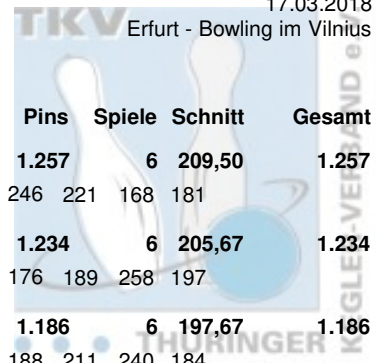

Platz	Name	Verein	LV	Pins	Spiele	Schnitt	Gesamt
1	Frey, Frank-Peter	BSG Fiskus Erfurt e.V.	THÜ	1.257	6	209,50	1.257
		Pins: 1.257 Spiele: 6 Schnitt: 209,50	HI: 246 Spiele: 216 225	246 221	168 181		
2	Schmid, Mirko	BSG Fiskus Erfurt e.V.	THÜ	1.234	6	205,67	1.234
		Pins: 1.234 Spiele: 6 Schnitt: 205,67	HI: 258 Spiele: 226 188	176 189	258 197		
3	Rentsch, Frank	1. JBC "JEMBO Bunny's" e.V.	THÜ	1.186	6	197,67	1.186
		Pins: 1.186 Spiele: 6 Schnitt: 197,67	HI: 240 Spiele: 170 193	188 211	240 184		
4	Samtleben, Klaus	BC Erfurt 2000 e.V.	THÜ	1.185	6	197,50	1.185
		Pins: 1.185 Spiele: 6 Schnitt: 197,50	HI: 222 Spiele: 187 189	204 183	222 200		
5	Frey, Ralf	BSG Fiskus Erfurt e.V.	THÜ	1.178	6	196,33	1.178
		Pins: 1.178 Spiele: 6 Schnitt: 196,33	HI: 222 Spiele: 189 215	197 222	162 193		
6	Kammler, Mario	BC Pin Bowl Eisenach e.V.	THÜ	1.172	6	195,33	1.172
		Pins: 1.172 Spiele: 6 Schnitt: 195,33	HI: 236 Spiele: 158 192	221 236	206 159		
7	Prousa, Mike	1. Geraer BV - TSV 1880 Gera-Zwötzen	THÜ	1.150	6	191,67	1.150
		Pins: 1.150 Spiele: 6 Schnitt: 191,67	HI: 213 Spiele: 202 165	204 213	166 200		
8	Schneider, Uwe	1. JBC "JEMBO Bunny's" e.V.	THÜ	1.115	6	185,83	1.115
		Pins: 1.115 Spiele: 6 Schnitt: 185,83	HI: 214 Spiele: 214 211	194 203	146 147		
9	Sommerfeld, Rolf	SV Südring	THÜ	1.105	6	184,17	1.105
		Pins: 1.105 Spiele: 6 Schnitt: 184,17	HI: 226 Spiele: 184 140	226 161	192 202		
10	Schumann, Ingo	1. JBC "JEMBO Bunny's" e.V.	THÜ	1.102	6	183,67	1.102
		Pins: 1.102 Spiele: 6 Schnitt: 183,67	HI: 222 Spiele: 164 222	174 166	177 199		
11	Kirchner, Uwe	1. Mühlhäuser Bowling Club 98 e.V.	THÜ	1.093	6	182,17	1.093
		Pins: 1.093 Spiele: 6 Schnitt: 182,17	HI: 215 Spiele: 181 154	175 215	182 186		
12	Leischner, Jörg	1. Eisenacher Bowling Verein 2000 e.V.	THÜ	1.088	6	181,33	1.088
		Pins: 1.088 Spiele: 6 Schnitt: 181,33	HI: 201 Spiele: 171 192	162 180	201 182		
13	Seeger, Michael	1. Geraer BV - TSV 1880 Gera-Zwötzen	THÜ	1.071	6	178,50	1.071
		Pins: 1.071 Spiele: 6 Schnitt: 178,50	HI: 190 Spiele: 171 190	188 182	160 180		
14	Kanzler, Jochen	BSG Fiskus Erfurt e.V.	THÜ	1.045	6	174,17	1.045
		Pins: 1.045 Spiele: 6 Schnitt: 174,17	HI: 193 Spiele: 182 193	186 157	178 149		
15	Hohmann, Frank	1. Mühlhäuser Bowling Club 98 e.V.	THÜ	1.033	6	172,17	1.033
		Pins: 1.033 Spiele: 6 Schnitt: 172,17	HI: 200 Spiele: 167 160	169 167	200 170		
16	Kaiser, Henry	VilniusBowler Erfurt e.V.	THÜ	1.025	6	170,83	1.025
		Pins: 1.025 Spiele: 6 Schnitt: 170,83	HI: 212 Spiele: 176 212	178 174	139 146		
17	Leinhoß, Steffen	BC Rot-Weiß Erfurt e.V.	THÜ	1.014	6	169,00	1.014
		Pins: 1.014 Spiele: 6 Schnitt: 169,00	HI: 204 Spiele: 204 151	193 189	147 130		
18	Eichhorn, Jens	1. JBC "JEMBO Bunny's" e.V.	THÜ	1.012	6	168,67	1.012
		Pins: 1.012 Spiele: 6 Schnitt: 168,67	HI: 197 Spiele: 163 158	157 174	163 197		
19	Ludwig, Olaf	1. BV Starbowling Nordhausen e.V.	THÜ	969	6	161,50	969
		Pins: 969 Spiele: 6 Schnitt: 161,50	HI: 178 Spiele: 178 142	178 156	157 158		
20	Tetzel, Ingo	1. JBC "JEMBO Bunny's" e.V.	THÜ	958	6	159,67	958
		Pins: 958 Spiele: 6 Schnitt: 159,67	HI: 184 Spiele: 148 175	170 184	135 146		
21	Artes, Ralf	SV Südring	THÜ	917	6	152,83	917
		Pins: 917 Spiele: 6 Schnitt: 152,83	HI: 166 Spiele: 166 165	157 138	157 134