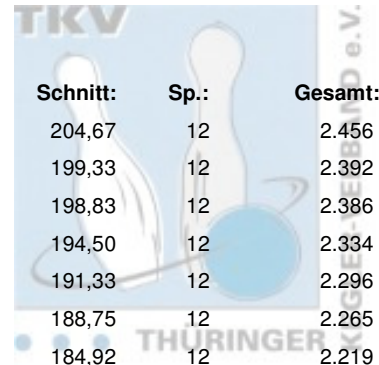

Landeseinzelmeisterschaft der Senioren A

17.03.2018 - 18.03.2018 Erfurt / Weimar

Platz:	Name:	Club / Verein:	LV:	Schnitt:	Sp.:	Gesamt:
1	Schmid, Mirko	BSG Fiskus Erfurt	THÜ	204,67	12	2.456
2	Frey, Frank-Peter	BSG Fiskus Erfurt	THÜ	199,33	12	2.392
3	Kammler, Mario	BC Pin Bowl Eisenach	THÜ	198,83	12	2.386
4	Rentsch, Frank	1. JBC "JEMBO Bunny's"	THÜ	194,50	12	2.334
5	Frey, Ralf	BSG Fiskus Erfurt	THÜ	191,33	12	2.296
6	Sommerfeld, Rolf	SV Südring Erfurt	THÜ	188,75	12	2.265
7	Prousa, Mike	1. Geraer Bowlingverein	THÜ	184,92	12	2.219
8	Samtleben, Klaus	BC Erfurt 2000	THÜ	179,50	12	2.154
9	Kirchner, Uwe	1. Mühlhäuser BC 98	THÜ	174,50	12	2.094
10	Schumann, Ingo	1. JBC "JEMBO Bunny's"	THÜ	172,33	12	2.068
11	Seeger, Michael	1. Geraer Bowlingverein	THÜ	171,67	12	2.060
12	Leischner, Jörg	1. Eisenacher BV 2000	THÜ	169,33	12	2.032
13	Schneider, Uwe	1. JBC "JEMBO Bunny's"	THÜ	185,83	6	1.115
14	Kanzler, Jochen	BSG Fiskus Erfurt	THÜ	174,17	6	1.045
15	Hohmann, Frank	1. Mühlhäuser BC 98	THÜ	172,17	6	1.033
16	Kaiser, Henry	VilniusBowler Erfurt	THÜ	170,83	6	1.025
17	Leinhoß, Steffen	BC Rot-Weiß Erfurt	THÜ	169,00	6	1.014
18	Eichhorn, Jens	1. JBC "JEMBO Bunny's"	THÜ	168,67	6	1.012
19	Ludwig, Olaf	1. BV Starbowling Nordhausen	THÜ	161,50	6	969
20	Tetzel, Ingo	1. JBC "JEMBO Bunny's"	THÜ	159,67	6	958
21	Artes, Ralf	SV Südring Erfurt	THÜ	152,83	6	917