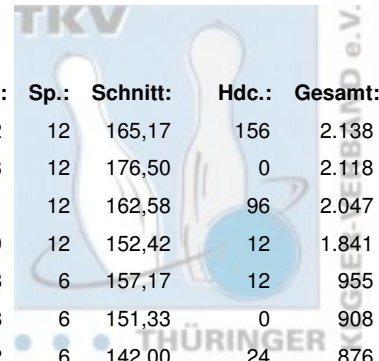

Landeseinzelmeisterschaft der Seniorinnen C

17.03.2018 - 18.03.2018 Erfurt / Weimar

Platz:	Name:	Club / Verein:	LV:	Pins:	Sp.:	Schnitt:	Hdc.:	Gesamt:
1	Stange, Christina	BC Erfurt 2000	THÜ	1.982	12	165,17	156	2.138
2	Förstel, Gisela	Roma Bowlers	THÜ	2.118	12	176,50	0	2.118
3	Müller, Christa	BC Erfurt 2000	THÜ	1.951	12	162,58	96	2.047
4	Rosenkranz, Ute	1. JBC "JEMBO Bunny's"	THÜ	1.829	12	152,42	12	1.841
5	Michel, Bärbel	VilniusBowler Erfurt	THÜ	943	6	157,17	12	955
6	Zulus, Siegrun	Saale Schwarzza Bowling 1997	THÜ	908	6	151,33	0	908
7	Tschirschke, Roswita	1. Geraer Bowlingverein	THÜ	852	6	142,00	24	876
8	Haun, Susanne	BC Pin Ghosts Jena	THÜ	785	6	130,83	60	845

Landeseinzelmeisterschaft der Seniorinnen C

Finale

18.03.2018
Weimar - Superbowl Weimar

Platz	Name	LV	Übertrag	Pins	Spiele	Schnitt	Hdc	Gesamt		
1	Stange, Christina	THÜ	1.177	1.982	12	165,17	156	2.138		
	BC Erfurt 2000 e.V.	Pins /Sp.	Schnitt	HI	Spiel: 1	2	3	4	5	6
	ohne Handicap:	883 / 6	147,17	181	181	135	119	169	135	144
	Hdc je Spiel: 13 ges. Handicap von: 78	961 / 6	160,17	194	194	148	132	182	148	157
2	Förstel, Gisela	THÜ	1.063	2.118	12	176,50	0	2.118		
	Roma Bowlers e.V.	Pins /Sp.	Schnitt	HI	Spiel: 1	2	3	4	5	6
	ohne Handicap:	1.055 / 6	175,83	202	154	202	154	184	171	190
	Hdc je Spiel: 0 ges. Handicap von: 0	1.055 / 6	175,83	202	154	202	154	184	171	190
3	Müller, Christa	THÜ	1.039	1.951	12	162,58	96	2.047		
	BC Erfurt 2000 e.V.	Pins /Sp.	Schnitt	HI	Spiel: 1	2	3	4	5	6
	ohne Handicap:	960 / 6	160,00	170	146	158	170	170	158	158
	Hdc je Spiel: 8 ges. Handicap von: 48	1.008 / 6	168,00	178	154	166	178	178	166	166
4	Rosenkranz, Ute	THÜ	976	1.829	12	152,42	12	1.841		
	1. JBC "JEMBO Bunny's" e.V.	Pins /Sp.	Schnitt	HI	Spiel: 1	2	3	4	5	6
	ohne Handicap:	859 / 6	143,17	188	137	138	109	170	188	117
	Hdc je Spiel: 1 ges. Handicap von: 6	865 / 6	144,17	189	138	139	110	171	189	118