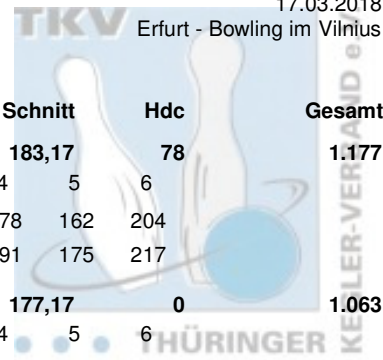

Platz	Name	LV	Pins	Spiele	Schnitt	Hdc	Gesamt
1	Stange, Christina	THÜ	1.099	6	183,17	78	1.177
	BC Erfurt 2000 e.V.	Pins /Sp. Schnitt HI Spiel: 1	2 3 4 5 6				
	ohne Handicap:	1.099 / 6 183,17 204 194	174 187 178 162 204				
	Hdc je Spiel: 13 ges. Handicap von:	78 1.177 / 6 196,17 217 207	187 200 191 175 217				
2	Förstel, Gisela	THÜ	1.063	6	177,17	0	1.063
	Roma Bowlers e.V.	Pins /Sp. Schnitt HI Spiel: 1	2 3 4 5 6				
	ohne Handicap:	1.063 / 6 177,17 195 180	165 195 169 171 183				
	Hdc je Spiel: 0 ges. Handicap von:	0 1.063 / 6 177,17 195 180	165 195 169 171 183				
3	Müller, Christa	THÜ	991	6	165,17	48	1.039
	BC Erfurt 2000 e.V.	Pins /Sp. Schnitt HI Spiel: 1	2 3 4 5 6				
	ohne Handicap:	991 / 6 165,17 200 155	166 162 200 169 139				
	Hdc je Spiel: 8 ges. Handicap von:	48 1.039 / 6 173,17 208 163	174 170 208 177 147				
4	Rosenkranz, Ute	THÜ	970	6	161,67	6	976
	1. JBC "JEMBO Bunny's" e.V.	Pins /Sp. Schnitt HI Spiel: 1	2 3 4 5 6				
	ohne Handicap:	970 / 6 161,67 194 155	138 142 157 194 184				
	Hdc je Spiel: 1 ges. Handicap von:	6 976 / 6 162,67 195 156	139 143 158 195 185				
5	Michel, Bärbel	THÜ	943	6	157,17	12	955
	VilniusBowler Erfurt e.V.	Pins /Sp. Schnitt HI Spiel: 1	2 3 4 5 6				
	ohne Handicap:	943 / 6 157,17 179 172	133 179 177 167 115				
	Hdc je Spiel: 2 ges. Handicap von:	12 955 / 6 159,17 181 174	135 181 179 169 117				
6	Zulus, Siegrun	THÜ	908	6	151,33	0	908
	Saale Schwarzta Bowling 1997 e.V.	Pins /Sp. Schnitt HI Spiel: 1	2 3 4 5 6				
	ohne Handicap:	908 / 6 151,33 170 170	136 149 144 152 157				
	Hdc je Spiel: 0 ges. Handicap von:	0 908 / 6 151,33 170 170	136 149 144 152 157				
7	Tschirschke, Roswita	THÜ	852	6	142,00	24	876
	1. Geraer BV - TSV 1880 Gera-Zwötzen e.V	Pins /Sp. Schnitt HI Spiel: 1	2 3 4 5 6				
	ohne Handicap:	852 / 6 142,00 188 105	132 188 145 152 130				
	Hdc je Spiel: 4 ges. Handicap von:	24 876 / 6 146,00 192 109	136 192 149 156 134				
8	Haun, Susanne	THÜ	785	6	130,83	60	845
	BC Pin Ghosts Jena	Pins /Sp. Schnitt HI Spiel: 1	2 3 4 5 6				
	ohne Handicap:	785 / 6 130,83 158 158	96 135 144 118 134				
	Hdc je Spiel: 10 ges. Handicap von:	60 845 / 6 140,83 168 168	106 145 154 128 144