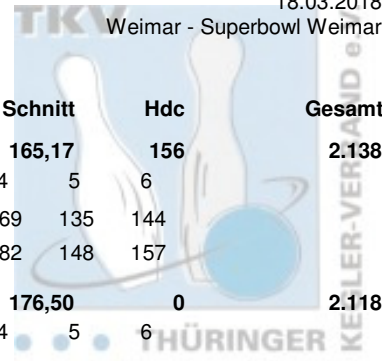

Landeseinzelmeisterschaft der Seniorinnen C

17.03.2018 - 18.03.2018 Erfurt / Weimar

Platz:	Name:	Club / Verein:	LV:	Pins:	Sp.:	Schnitt:	Hdc.:	Gesamt:
1	Stange, Christina	BC Erfurt 2000	THÜ	1.982	12	165,17	156	2.138
2	Förstel, Gisela	Roma Bowlers	THÜ	2.118	12	176,50	0	2.118
3	Müller, Christa	BC Erfurt 2000	THÜ	1.951	12	162,58	96	2.047
4	Rosenkranz, Ute	1. JBC "JEMBO Bunny's"	THÜ	1.829	12	152,42	12	1.841
5	Michel, Bärbel	VilniusBowler Erfurt	THÜ	943	6	157,17	12	955
6	Zulus, Siegrun	Saale Schwarzza Bowling 1997	THÜ	908	6	151,33	0	908
7	Tschirschke, Roswita	1. Geraer Bowlingverein	THÜ	852	6	142,00	24	876
8	Haun, Susanne	BC Pin Ghosts Jena	THÜ	785	6	130,83	60	845

Landeseinzelmeisterschaft der Seniorinnen C

Finale

18.03.2018
Weimar - Superbowl Weimar

Platz	Name	LV	Übertrag	Pins	Spiele	Schnitt	Hdc	Gesamt		
1	Stange, Christina	THÜ	1.177	1.982	12	165,17	156	2.138		
	BC Erfurt 2000 e.V.	Pins /Sp.	Schnitt	HI	Spiel: 1	2	3	4	5	6
	ohne Handicap:	883 / 6	147,17	181	181	135	119	169	135	144
	Hdc je Spiel: 13 ges. Handicap von: 78	961 / 6	160,17	194	194	148	132	182	148	157
2	Förstel, Gisela	THÜ	1.063	2.118	12	176,50	0	2.118		
	Roma Bowlers e.V.	Pins /Sp.	Schnitt	HI	Spiel: 1	2	3	4	5	6
	ohne Handicap:	1.055 / 6	175,83	202	154	202	154	184	171	190
	Hdc je Spiel: 0 ges. Handicap von: 0	1.055 / 6	175,83	202	154	202	154	184	171	190
3	Müller, Christa	THÜ	1.039	1.951	12	162,58	96	2.047		
	BC Erfurt 2000 e.V.	Pins /Sp.	Schnitt	HI	Spiel: 1	2	3	4	5	6
	ohne Handicap:	960 / 6	160,00	170	146	158	170	170	158	158
	Hdc je Spiel: 8 ges. Handicap von: 48	1.008 / 6	168,00	178	154	166	178	178	166	166
4	Rosenkranz, Ute	THÜ	976	1.829	12	152,42	12	1.841		
	1. JBC "JEMBO Bunny's" e.V.	Pins /Sp.	Schnitt	HI	Spiel: 1	2	3	4	5	6
	ohne Handicap:	859 / 6	143,17	188	137	138	109	170	188	117
	Hdc je Spiel: 1 ges. Handicap von: 6	865 / 6	144,17	189	138	139	110	171	189	118