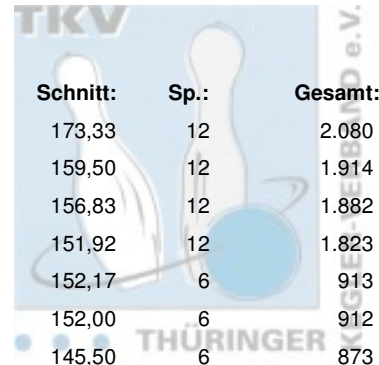

Landeseinzelmeisterschaft der Seniorinnen B

17.03.2018 - 18.03.2018 Erfurt / Weimar

Platz:	Name:	Club / Verein:	LV:	Schnitt:	Sp.:	Gesamt:
1	Hellmuth, Gabi	BC Pin Bowl Eisenach	THÜ	173,33	12	2.080
2	Schau, Sabine	1. JBC "JEMBO Bunny's"	THÜ	159,50	12	1.914
3	Meier, Eva	VilniusBowler Erfurt	THÜ	156,83	12	1.882
4	Büttner, Kerstin	VilniusBowler Erfurt	THÜ	151,92	12	1.823
5	Kaps, Doris	Saale Schwarzza Bowling 1997	THÜ	152,17	6	913
6	Schulze, Karin	Weimarer Bowlingfuchse 04	THÜ	152,00	6	912
7	Rost-Carl, Marion	Saale Schwarzza Bowling 1997	THÜ	145,50	6	873
8	Kummer, Beate	BC Erfurt 2000	THÜ	140,33	6	842
9	Natke, Rita	BC Erfurt 2000	THÜ	139,00	6	834

Landeseinzelmeisterschaft der Seniorinnen B Finale

18.03.2018
Weimar - Superbowl Weimar

Platz	Name	Verein	LV	Übertrag	Pins	Spiele	Schnitt	Gesamt
1	Hellmuth, Gabi	BC Pin Bowl Eisenach e.V.	THÜ	1.081	2.080	12	173,33	2.080
		Pins: 999 Spiele: 6 Schnitt: 166,50	HI: 209	Spiele: 174 160	209 160	161 135		
2	Schau, Sabine	1. JBC "JEMBO Bunny's" e.V.	THÜ	938	1.914	12	159,50	1.914
		Pins: 976 Spiele: 6 Schnitt: 162,67	HI: 195	Spiele: 154 171	136 139	181 195		
3	Meier, Eva	VilniusBowler Erfurt e.V.	THÜ	978	1.882	12	156,83	1.882
		Pins: 904 Spiele: 6 Schnitt: 150,67	HI: 199	Spiele: 141 141	130 150	199 143		
4	Büttner, Kerstin	VilniusBowler Erfurt e.V.	THÜ	934	1.823	12	151,92	1.823
		Pins: 889 Spiele: 6 Schnitt: 148,17	HI: 180	Spiele: 139 180	177 97	126 170		