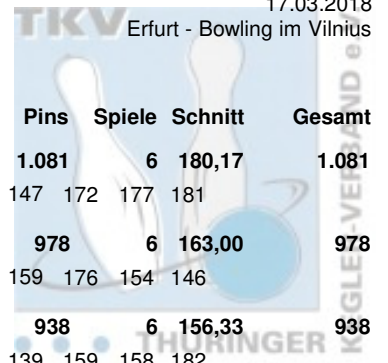

Landeseinzelmeisterschaft der Seniorinnen B

Vorrunde

17.03.2018
Erfurt - Bowling im Vilnius

Platz	Name	Verein	LV	Pins	Spiele	Schnitt	Gesamt
1	Hellmuth, Gabi	BC Pin Bowl Eisenach e.V.	THÜ	1.081	6	180,17	1.081
		Pins: 1.081 Spiele: 6 Schnitt: 180,17	HI: 213 Spiele: 191 213	147 172 177 181			
2	Meier, Eva	VilniusBowler Erfurt e.V.	THÜ	978	6	163,00	978
		Pins: 978 Spiele: 6 Schnitt: 163,00	HI: 194 Spiele: 149 194	159 176 154 146			
3	Schau, Sabine	1. JBC "JEMBO Bunny's" e.V.	THÜ	938	6	156,33	938
		Pins: 938 Spiele: 6 Schnitt: 156,33	HI: 182 Spiele: 135 165	139 159 158 182			
4	Büttner, Kerstin	VilniusBowler Erfurt e.V.	THÜ	934	6	155,67	934
		Pins: 934 Spiele: 6 Schnitt: 155,67	HI: 180 Spiele: 146 160	180 153 154 141			
5	Kaps, Doris	Saale Schwarza Bowling 1997 e.V.	THÜ	913	6	152,17	913
		Pins: 913 Spiele: 6 Schnitt: 152,17	HI: 182 Spiele: 137 182	173 140 151 130			
6	Schulze, Karin	Weimarer Bowlingfuchse 04 e.V.	THÜ	912	6	152,00	912
		Pins: 912 Spiele: 6 Schnitt: 152,00	HI: 179 Spiele: 179 133	161 160 143 136			
7	Rost-Carl, Marion	Saale Schwarza Bowling 1997 e.V.	THÜ	873	6	145,50	873
		Pins: 873 Spiele: 6 Schnitt: 145,50	HI: 177 Spiele: 123 177	138 147 152 136			
8	Kummer, Beate	BC Erfurt 2000 e.V.	THÜ	842	6	140,33	842
		Pins: 842 Spiele: 6 Schnitt: 140,33	HI: 160 Spiele: 146 120	144 142 130 160			
9	Natke, Rita	BC Erfurt 2000 e.V.	THÜ	834	6	139,00	834
		Pins: 834 Spiele: 6 Schnitt: 139,00	HI: 168 Spiele: 128 168	152 105 145 136