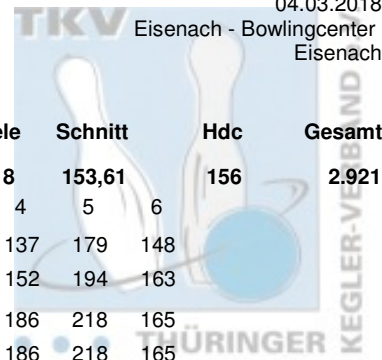

# Landesmeisterschaft Trio Senioren C

04.03.2018

Eisenach - Bowlingcenter  
Eisenach

Platz	Team	LV	Pins	Spiele	Schnitt	Hdc	Gesamt
<b>1</b>	<b>Müller &amp; Müller &amp; Müller</b>	<b>THÜ</b>	<b>2.765</b>	<b>18</b>	<b>153,61</b>	<b>156</b>	<b>2.921</b>
	BC Erfurt 2000	Pins /Sp. Schnitt HI Spiel: 1	2	3	4	5	6
	<b>Müller, Heinz</b>	894 / 6 149,00 179	139	135	156	137	179 148
	Hdc je Spiel: 15 ges. Handicap von: 90	984 / 6 164,00 194	154	150	171	152	194 163
	<b>Müller, Ekkehard</b>	976 / 6 162,67 218	146	134	127	186	218 165
	Hdc je Spiel: 0 ges. Handicap von: 0	976 / 6 162,67 218	146	134	127	186	218 165
	<b>Müller, Gunter</b>	895 / 6 149,17 178	131	136	166	129	155 178
	Hdc je Spiel: 11 ges. Handicap von: 66	961 / 6 160,17 189	142	147	177	140	166 189
	<b>Team</b> ohne Handicap:	2.765 / 18 153,61 552	416	405	449	452	552 491
	ges. Handicap von: 156	2.921 / 18 162,28 578	442	431	475	478	578 517
<b>2</b>	<b>Blankenburg &amp; Hütter &amp; Roggow</b>	<b>THÜ</b>	<b>2.801</b>	<b>18</b>	<b>155,61</b>	<b>54</b>	<b>2.855</b>
	Weimarer Bowlingfuchse 04	Pins /Sp. Schnitt HI Spiel: 1	2	3	4	5	6
	<b>Roggow, Dietmar</b>	1.038 / 6 173,00 215	165	170	165	215	202 121
	Hdc je Spiel: 1 ges. Handicap von: 6	1.044 / 6 174,00 216	166	171	166	216	203 122
	<b>Blankenburg, Ingo</b>	922 / 6 153,67 181	138	143	172	181	129 159
	Hdc je Spiel: 1 ges. Handicap von: 6	928 / 6 154,67 182	139	144	173	182	130 160
	<b>Hütter, Klaus-Jürgen</b>	841 / 6 140,17 173	173	127	132	113	134 162
	Hdc je Spiel: 7 ges. Handicap von: 42	883 / 6 147,17 180	180	134	139	120	141 169
	<b>Team</b> ohne Handicap:	2.801 / 18 155,61 509	476	440	469	509	465 442
	ges. Handicap von: 54	2.855 / 18 158,61 518	485	449	478	518	474 451
<b>3</b>	<b>Altwasser &amp; Koch &amp; Siegmund</b>	<b>THÜ</b>	<b>2.637</b>	<b>18</b>	<b>146,50</b>	<b>216</b>	<b>2.853</b>
	BC Rot-Weiß Erfurt	Pins /Sp. Schnitt HI Spiel: 1	2	3	4	5	6
	<b>Siegmund, Eberhard</b>	929 / 6 154,83 168	138	166	168	164	136 157
	Hdc je Spiel: 15 ges. Handicap von: 90	1.019 / 6 169,83 183	153	181	183	179	151 172
	<b>Koch, Horst</b>	922 / 6 153,67 176	175	152	114	176	137 168
	Hdc je Spiel: 12 ges. Handicap von: 72	994 / 6 165,67 188	187	164	126	188	149 180
	<b>Altwasser, Heinz</b>	786 / 6 131,00 150	136	119	118	125	150 138
	Hdc je Spiel: 9 ges. Handicap von: 54	840 / 6 140,00 159	145	128	127	134	159 147
	<b>Team</b> ohne Handicap:	2.637 / 18 146,50 465	449	437	400	465	423 463
	ges. Handicap von: 216	2.853 / 18 158,50 501	485	473	436	501	459 499
<b>4</b>	<b>Sander &amp; Schneider &amp; Höfer</b>	<b>THÜ</b>	<b>2.795</b>	<b>18</b>	<b>155,28</b>	<b>6</b>	<b>2.801</b>
	1. Geraer Bowlingverein	Pins /Sp. Schnitt HI Spiel: 1	2	3	4	5	6
	<b>Sandner, Heinz</b>	947 / 6 157,83 165	160	150	154	165	161 157
	Hdc je Spiel: 0 ges. Handicap von: 0	947 / 6 157,83 165	160	150	154	165	161 157
	<b>Schneider, Martin</b>	924 / 6 154,00 187	147	135	136	161	187 158
	Hdc je Spiel: 1 ges. Handicap von: 6	930 / 6 155,00 188	148	136	137	162	188 159
	<b>Höfer, Kurt</b>	924 / 6 154,00 166	154	159	157	166	162 126
	Hdc je Spiel: 0 ges. Handicap von: 0	924 / 6 154,00 166	154	159	157	166	162 126
	<b>Team</b> ohne Handicap:	2.795 / 18 155,28 510	461	444	447	492	510 441
	ges. Handicap von: 6	2.801 / 18 155,61 511	462	445	448	493	511 442