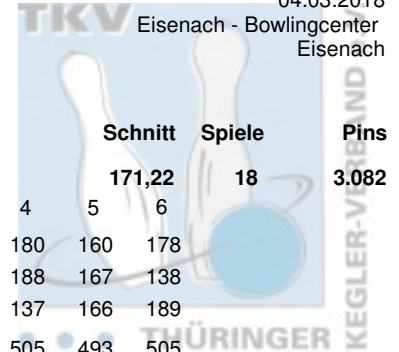

# Landesmeisterschaft Trio Senioren B

04.03.2018

## Platz Team