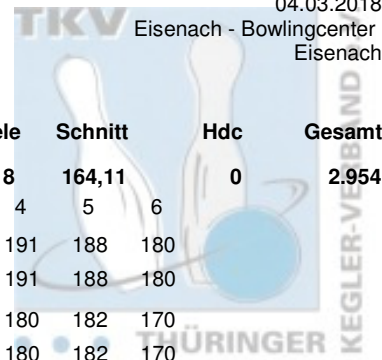

Landesmeisterschaft Trio Seniorinnen

04.03.2018

Eisenach - Bowlingcenter
Eisenach

Platz	Team	LV				Pins	Spiele	Schnitt	Hdc	Gesamt
1	Frey & Kaiser & Orlowski	THÜ				2.954	18	164,11	0	2.954
	VilniusBowler Erfurt	Pins /Sp.	Schnitt	HI	Spiel: 1	2	3	4	5	6
	Frey, Carmen	1.069 / 6	178,17	204	129	204	177	191	188	180
	Hdc je Spiel: 0 ges. Handicap von: 0	1.069 / 6	178,17	204	129	204	177	191	188	180
	Orlowski, Petra	982 / 6	163,67	182	155	146	149	180	182	170
	Hdc je Spiel: 0 ges. Handicap von: 0	982 / 6	163,67	182	155	146	149	180	182	170
	Kaiser, Signe	903 / 6	150,50	167	167	145	140	135	149	167
	Hdc je Spiel: 0 ges. Handicap von: 0	903 / 6	150,50	167	167	145	140	135	149	167
	Team ohne Handicap:	2.954 / 18	164,11	519	451	495	466	506	519	517
	ges. Handicap von: 0	2.954 / 18	164,11	519	451	495	466	506	519	517
2	Dierl & Förstel & Freitag	THÜ				2.926	18	162,56	0	2.926
	Roma Bowlers	Pins /Sp.	Schnitt	HI	Spiel: 1	2	3	4	5	6
	Dierl, Margitta	1.004 / 6	167,33	180	151	167	180	176	160	170
	Hdc je Spiel: 0 ges. Handicap von: 0	1.004 / 6	167,33	180	151	167	180	176	160	170
	Förstel, Gisela	997 / 6	166,17	185	159	181	172	185	154	146
	Hdc je Spiel: 0 ges. Handicap von: 0	997 / 6	166,17	185	159	181	172	185	154	146
	Freitag, Ines	925 / 6	154,17	195	174	195	150	144	99	163
	Hdc je Spiel: 0 ges. Handicap von: 0	925 / 6	154,17	195	174	195	150	144	99	163
	Team ohne Handicap:	2.926 / 18	162,56	543	484	543	502	505	413	479
	ges. Handicap von: 0	2.926 / 18	162,56	543	484	543	502	505	413	479
3	Hirschberg & Petruch & Rosenkranz	THÜ				2.849	18	158,28	6	2.855
	1. JBC "JEMBO Bunny's"	Pins /Sp.	Schnitt	HI	Spiel: 1	2	3	4	5	6
	Hirschberg, Sylvia	974 / 6	162,33	191	146	191	147	182	176	132
	Hdc je Spiel: 0 ges. Handicap von: 0	974 / 6	162,33	191	146	191	147	182	176	132
	Rosenkranz, Ute	937 / 6	156,17	172	128	172	161	165	152	159
	Hdc je Spiel: 1 ges. Handicap von: 6	943 / 6	157,17	173	129	173	162	166	153	160
	Petruch, Claudia	938 / 6	156,33	183	172	168	146	129	140	183
	Hdc je Spiel: 0 ges. Handicap von: 0	938 / 6	156,33	183	172	168	146	129	140	183
	Team ohne Handicap:	2.849 / 18	158,28	531	446	531	454	476	468	474
	ges. Handicap von: 6	2.855 / 18	158,61	532	447	532	455	477	469	475
4	Boin & Müller & Natke	THÜ				2.660	18	147,78	48	2.708
	BC Erfurt 2000	Pins /Sp.	Schnitt	HI	Spiel: 1	2	3	4	5	6
	Müller, Christa	919 / 6	153,17	186	121	148	161	136	167	186
	Hdc je Spiel: 8 ges. Handicap von: 48	967 / 6	161,17	194	129	156	169	144	175	194
	Boin, Ina	900 / 6	150,00	185	128	185	146	138	138	165
	Hdc je Spiel: 0 ges. Handicap von: 0	900 / 6	150,00	185	128	185	146	138	138	165
	Natke, Rita	841 / 6	140,17	164	162	129	133	164	129	124
	Hdc je Spiel: 0 ges. Handicap von: 0	841 / 6	140,17	164	162	129	133	164	129	124
	Team ohne Handicap:	2.660 / 18	147,78	475	411	462	440	438	434	475
	ges. Handicap von: 48	2.708 / 18	150,44	483	419	470	448	446	442	483