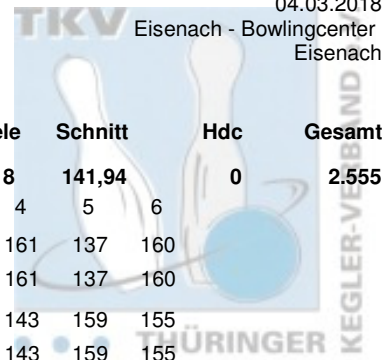

Landesmeisterschaft Trio Seniorinnen

04.03.2018

Eisenach - Bowlingcenter
Eisenach

Platz	Team	LV				Pins	Spiele	Schnitt	Hdc	Gesamt
5	Eichhorn & Korittke & Schneider	THÜ				2.555	18	141,94	0	2.555
	1. JBC "JEMBO Bunny's"	Pins /Sp.	Schnitt	HI	Spiel: 1	2	3	4	5	6
	Schneider, Kornelia	919 / 6	153,17	175	175	142	144	161	137	160
	Hdc je Spiel: 0 ges. Handicap von: 0	919 / 6	153,17	175	175	142	144	161	137	160
	Eichhorn, Martina	844 / 6	140,67	159	119	149	119	143	159	155
	Hdc je Spiel: 0 ges. Handicap von: 0	844 / 6	140,67	159	119	149	119	143	159	155
	Korittke, Annett	792 / 6	132,00	156	142	122	134	156	115	123
	Hdc je Spiel: 0 ges. Handicap von: 0	792 / 6	132,00	156	142	122	134	156	115	123
	Team ohne Handicap:	2.555 / 18	141,94	460	436	413	397	460	411	438
	ges. Handicap von: 0	2.555 / 18	141,94	460	436	413	397	460	411	438
6	Hannakampf & Kaps & Rost-Carl	THÜ				2.480	18	137,78	48	2.528
	Saale Schwarza Bowling 1997	Pins /Sp.	Schnitt	HI	Spiel: 1	2	3	4	5	6
	Hannakampf, Bärbel	876 / 6	146,00	155	138	155	145	143	140	155
	Hdc je Spiel: 8 ges. Handicap von: 48	924 / 6	154,00	163	146	163	153	151	148	163
	Rost-Carl, Marion	844 / 6	140,67	190	104	116	190	151	139	144
	Hdc je Spiel: 0 ges. Handicap von: 0	844 / 6	140,67	190	104	116	190	151	139	144
	Kaps, Doris	760 / 6	126,67	144	129	130	144	115	124	118
	Hdc je Spiel: 0 ges. Handicap von: 0	760 / 6	126,67	144	129	130	144	115	124	118
	Team ohne Handicap:	2.480 / 18	137,78	479	371	401	479	409	403	417
	ges. Handicap von: 48	2.528 / 18	140,44	487	379	409	487	417	411	425
7	Meier & Michel & Raab	THÜ				2.147	18	119,28	12	2.159
	VilniusBowler Erfurt	Pins /Sp.	Schnitt	HI	Spiel: 1	2	3	4	5	6
	Meier, Eva	768 / 6	128,00	149	126	109	135	125	124	149
	Hdc je Spiel: 0 ges. Handicap von: 0	768 / 6	128,00	149	126	109	135	125	124	149
	Michel, Bärbel	727 / 6	121,17	158	158	95	144	95	128	107
	Hdc je Spiel: 2 ges. Handicap von: 12	739 / 6	123,17	160	160	97	146	97	130	109
	Raab, Claudia	652 / 6	108,67	125	95	88	102	125	119	123
	Hdc je Spiel: 0 ges. Handicap von: 0	652 / 6	108,67	125	95	88	102	125	119	123
	Team ohne Handicap:	2.147 / 18	119,28	381	379	292	381	345	371	379
	ges. Handicap von: 12	2.159 / 18	119,94	383	381	294	383	347	373	381