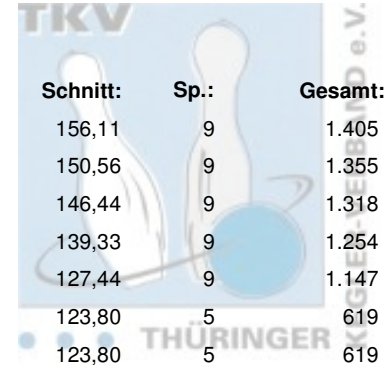

Landeseinzelmeisterschaft Versehrte Damen

10.03.2018 Jena - Jena- Jembo Park

Platz:	Name:	Club / Verein:	LV:	Schnitt:	Sp.:	Gesamt:
1	Moos, Karin	1. JBC "JEMBO Bunny's"	THÜ	156,11	9	1.405
2	Schulze, Karin	Weimarer Bowlingfuchse 04	THÜ	150,56	9	1.355
3	Haun, Susanne	BC Pin Ghosts Jena	THÜ	146,44	9	1.318
4	Boin, Monika	Roma Bowlers	THÜ	139,33	9	1.254
5	Massinger, Simone	1. Geraer Bowlingverein	THÜ	127,44	9	1.147
6	Michel, Bärbel	VilniusBowler Erfurt	THÜ	123,80	5	619
6	Tangermann, Heike	VilniusBowler Erfurt	THÜ	123,80	5	619

Landeseinzelmeisterschaft Versehrte Damen

Finale

10.03.2018

Jena - Jena- Jembo Park

Platz	Name	Verein	LV	Übertrag	Pins	Spiele	Schnitt	Gesamt
1	Moos, Karin	1. JBC "JEMBO Bunny's" e.V.	THÜ	785	1.405	9	156,11	1.405
		Pins: 620 Spiele: 4 Schnitt: 155,00	HI: 178	Spiele: 158 151	133 178			
2	Schulze, Karin	Weimarer Bowlingfuchse 04 e.V.	THÜ	743	1.355	9	150,56	1.355
		Pins: 612 Spiele: 4 Schnitt: 153,00	HI: 168	Spiele: 143 159	142 168			
3	Haun, Susanne	BC Pin Ghosts Jena	THÜ	780	1.318	9	146,44	1.318
		Pins: 538 Spiele: 4 Schnitt: 134,50	HI: 148	Spiele: 148 144	113 133			
4	Boin, Monika	Roma Bowlers e.V.	THÜ	667	1.254	9	139,33	1.254
		Pins: 587 Spiele: 4 Schnitt: 146,75	HI: 176	Spiele: 145 176	153 113			
5	Massinger, Simone	1. Geraer BV - TSV 1880 Gera-Zwötzen	THÜ	671	1.147	9	127,44	1.147
		Pins: 476 Spiele: 4 Schnitt: 119,00	HI: 139	Spiele: 107 139	110 120			