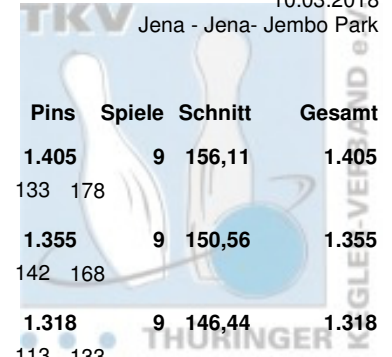

Landeseinzelmeisterschaft Versehrte Damen

10.03.2018 Jena - Jena- Jembo Park

Platz:	Name:	Club / Verein:	LV:	Schnitt:	Sp.:	Gesamt:
1	Moos, Karin	1. JBC "JEMBO Bunny's"	THÜ	156,11	9	1.405
2	Schulze, Karin	Weimarer Bowlingfuchse 04	THÜ	150,56	9	1.355
3	Haun, Susanne	BC Pin Ghosts Jena	THÜ	146,44	9	1.318
4	Boin, Monika	Roma Bowlers	THÜ	139,33	9	1.254
5	Massinger, Simone	1. Geraer Bowlingverein	THÜ	127,44	9	1.147
6	Michel, Bärbel	VilniusBowler Erfurt	THÜ	123,80	5	619
6	Tangermann, Heike	VilniusBowler Erfurt	THÜ	123,80	5	619

Landeseinzelmeisterschaft Versehrte Damen

Finale

10.03.2018

Jena - Jena- Jembo Park

Platz	Name	Verein	LV	Übertrag	Pins	Spiele	Schnitt	Gesamt
1	Moos, Karin	1. JBC "JEMBO Bunny's" e.V.	THÜ	785	1.405	9	156,11	1.405
		Pins: 620 Spiele: 4 Schnitt: 155,00	HI: 178	Spiele: 158 151	133 178			
2	Schulze, Karin	Weimarer Bowlingfuchse 04 e.V.	THÜ	743	1.355	9	150,56	1.355
		Pins: 612 Spiele: 4 Schnitt: 153,00	HI: 168	Spiele: 143 159	142 168			
3	Haun, Susanne	BC Pin Ghosts Jena	THÜ	780	1.318	9	146,44	1.318
		Pins: 538 Spiele: 4 Schnitt: 134,50	HI: 148	Spiele: 148 144	113 133			
4	Boin, Monika	Roma Bowlers e.V.	THÜ	667	1.254	9	139,33	1.254
		Pins: 587 Spiele: 4 Schnitt: 146,75	HI: 176	Spiele: 145 176	153 113			
5	Massinger, Simone	1. Geraer BV - TSV 1880 Gera-Zwötzen	THÜ	671	1.147	9	127,44	1.147
		Pins: 476 Spiele: 4 Schnitt: 119,00	HI: 139	Spiele: 107 139	110 120			