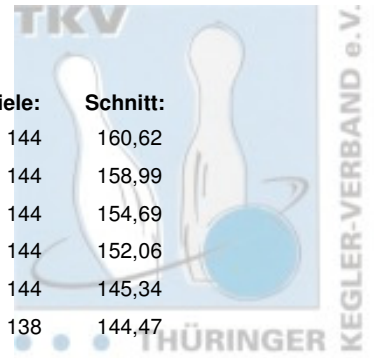

2. Landesliga Damen - gesamt

Abschlusstabelle

Platz:	Team:	Punkte:	Pins:	Spiele:	Schnitt:
1	Roma Bowlers II	346	23.129	144	160,62
2	Weimarer Bowlingfuchse 04 I	314	22.894	144	158,99
3	BC Erfurt 2000 I	271	22.276	144	154,69
4	BC Pin Bowl Eisenach I	252	21.896	144	152,06
5	1. Eisenacher BV 2000 I	179	20.929	144	145,34
6	1. Geraer Bowlingverein I	150	19.937	138	144,47

2. Landesliga Damen - 6. Spieltag

18.02.2018 Erfurt - Bowling im Vilnius Leitung: BC Erfurt 2000 I

Platz:	Team:	Punkte:	Pins:	Spiele:	Schnitt:
1	Roma Bowlers II	58	4.067	24	169,46
2	Weimarer Bowlingfuchse 04 I	56	3.976	24	165,67
3	BC Pin Bowl Eisenach I	46	3.834	24	159,75
4	BC Erfurt 2000 I	44	3.898	24	162,42
5	1. Eisenacher BV 2000 I	36	3.754	24	156,42
6	1. Geraer Bowlingverein I	12	2.837	18	157,61