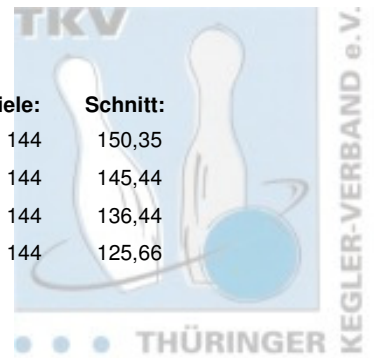

1. Landesklasse Damen - gesamt

Abschlusstabelle

Platz:	Team:	Punkte:	Pins:	Spiele:	Schnitt:
1	VilniusBowler Erfurt III	246	21.651	144	150,35
2	BC Pin Ghosts Jena I	208	20.944	144	145,44
3	BC Pin Bowl Eisenach II	162	19.647	144	136,44
4	VilniusBowler Erfurt IV	104	18.095	144	125,66

1. Landesklasse Damen - 6. Spieltag

17.02.2018 Weimar - SuperBowl Weimar Leitung: VilniusBowler Erfurt III

Platz:	Team:	Punkte:	Pins:	Spiele:	Schnitt:
1	BC Pin Bowl Eisenach II	38	3.678	24	153,25
2	VilniusBowler Erfurt III	36	3.681	24	153,38
3	BC Pin Ghosts Jena I	32	3.603	24	150,13
4	VilniusBowler Erfurt IV	14	3.018	24	125,75