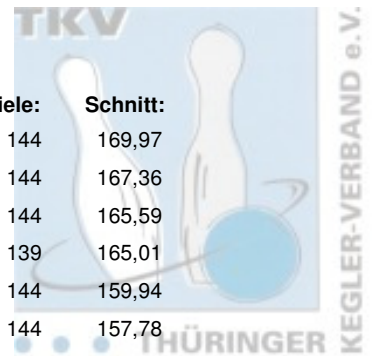

# 1. Landesklasse Staffel 2 Herren - gesamt

## Abschlusstabelle

Platz:	Team:	Punkte:	Pins:	Spiele:	Schnitt:
1	Saale Schwarzza Bowling 1997 II	322	24.476	144	169,97
2	1. JBC "JEMBO Bunny's" IV	283	24.100	144	167,36
3	SV Südring Erfurt II	282	23.845	144	165,59
4	Roma Bowlers V	225	22.937	139	165,01
5	VilniusBowler Erfurt II	210	23.031	144	159,94
6	BC Rot-Weiß Erfurt IV	190	22.721	144	157,78

# 1. Landesklasse Staffel 2 Herren - 6. Spieltag

18.02.2018 Jena - Bowling Roma Leitung: SV Südring Erfurt II

Platz:	Team:	Punkte:	Pins:	Spiele:	Schnitt:
1	SV Südring Erfurt II	56	4.150	24	172,92
2	Saale Schwarzza Bowling 1997 II	50	4.182	24	174,25
3	Roma Bowlers V	48	4.037	24	168,21
4	1. JBC "JEMBO Bunny's" IV	46	4.020	24	167,50
5	VilniusBowler Erfurt II	38	3.913	24	163,04
6	BC Rot-Weiß Erfurt IV	14	3.744	24	156,00