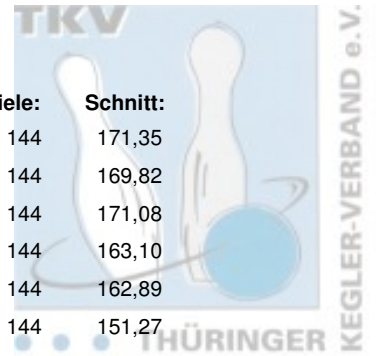

# 1. Landesklasse Staffel 1 Herren - gesamt

## Abschlusstabelle

Platz:	Team:	Punkte:	Pins:	Spiele:	Schnitt:
1	Roma Bowlers IV	324	24.674	144	171,35
2	1. Mühlhäuser BC 98 IV	305	24.454	144	169,82
3	BC Rot-Weiß Erfurt III	300	24.635	144	171,08
4	SV Südring Erfurt III	232	23.486	144	163,10
5	Saale Schwarzza Bowling 1997 III	219	23.456	144	162,89
6	BSG Fiskus Erfurt IV	132	21.783	144	151,27

# 1. Landesklasse Staffel 1 Herren - 6. Spieltag

17.02.2018 Jena - Bowling Roma Leitung: Roma Bowlers IV

Platz:	Team:	Punkte:	Pins:	Spiele:	Schnitt:
1	1. Mühlhäuser BC 98 IV	58	4.220	24	175,83
2	BC Rot-Weiß Erfurt III	52	4.269	24	177,88
3	Roma Bowlers IV	50	4.206	24	175,25
4	Saale Schwarzza Bowling 1997 III	40	4.080	24	170,00
5	SV Südring Erfurt III	26	3.778	24	157,42
6	BSG Fiskus Erfurt IV	26	3.752	24	156,33