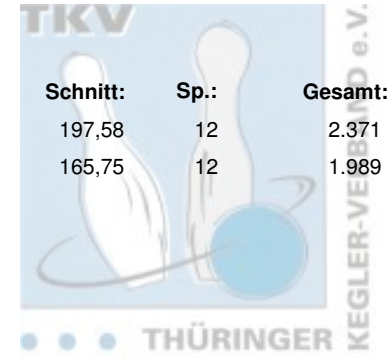

1. JBC "JEMBO Bunny's"
- Weimarer Bowlingfuchse 04

**LV:**

- THÜ
- THÜ

**Schnitt:**

- 197,58
- 165,75

**Sp.:**

- 12
- 12

**Gesamt:**

- 2.371
- 1.989