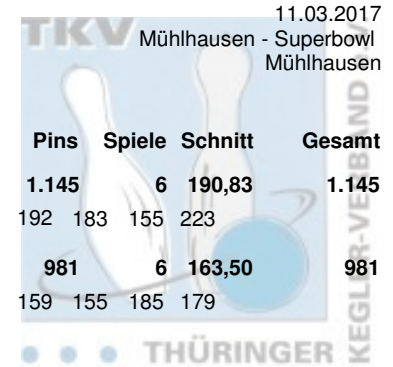

1. JBC "JEMBO Bunny's"
- Weimarer Bowlingfuchse 04

**LV:**

- THÜ
- THÜ

**Schnitt:**

- 197,58
- 165,75

**Sp.:**

- 12
- 12

**Gesamt:**

# Thüringer Landesmeisterschaft 2017 Juniorinnen Finale

12.03.2017

Erfurt - Bowling im Vilinius

Platz	Name	Verein	LV	Übertrag	Pins	Spiele	Schnitt	Gesamt
1	Hofmann, Vivian	1. JBC "JEMBO Bunny's" e.V.	THÜ	1.145	2.371	12	197,58	2.371
		Pins: 1.226   Spiele: 6   Schnitt: 204,33	HI: 223	Spiele: 196 193	223 206	197 211		
2	Dockhorn, Juliane	Weimarer Bowlingfuchse 04 e.V.	THÜ	981	1.989	12	165,75	1.989
		Pins: 1.008   Spiele: 6   Schnitt: 168,00	HI: 199	Spiele: 199 170	150 170	164 155		

# Thüringer Landesmeisterschaft 2017 Juniorinnen

## Vorrunde

Platz	Name	Verein	LV	Pins	Spiele	Schnitt	Gesamt
1	Hofmann, Vivian	1. JBC "JEMBO Bunny's" e.V.	THÜ	1.145	6	190,83	1.145
		Pins: 1.145 Spiele: 6 Schnitt: 190,83	HI: 232 Spiele: 232 160	192 183 155 223			
2	Dockhorn, Juliane	Weimarer Bowlingfuchse 04 e.V.	THÜ	981	6	163,50	981
		Pins: 981 Spiele: 6 Schnitt: 163,50	HI: 185 Spiele: 159 144	159 155 185 179			