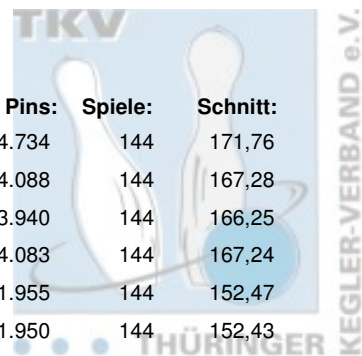

1. Landesklasse Staffel 2 Herren - gesamt

Abschlusstabelle

Platz:	Team:	Punkte:	Pins:	Spiele:	Schnitt:
1	1. Geraer Bowlingverein II	334	24.734	144	171,76
2	Mein-Bowlingshop - Roma Bowlers V	302	24.088	144	167,28
3	SV Südring Erfurt II	289	23.940	144	166,25
4	1. JBC "JEMBO Bunny's" IV	278	24.083	144	167,24
5	VilniusBowler Erfurt II	158	21.955	144	152,47
6	BC Rot-Weiß Erfurt IV	151	21.950	144	152,43

1. Landesklasse Staffel 2 Herren - 6. Spieltag

19.02.2017 Weimar - SuperBowl Weimar Leitung: 1. Geraer Bowlingverein II

Platz:	Team:	Punkte:	Pins:	Spiele:	Schnitt:
1	1. Geraer Bowlingverein II	64	4.440	24	185,00
2	Mein-Bowlingshop - Roma Bowlers V	60	4.315	24	179,79
3	SV Südring Erfurt II	38	4.150	24	172,92
4	1. JBC "JEMBO Bunny's" IV	36	4.139	24	172,46
5	VilniusBowler Erfurt II	30	3.870	24	161,25
6	BC Rot-Weiß Erfurt IV	24	3.878	24	161,58