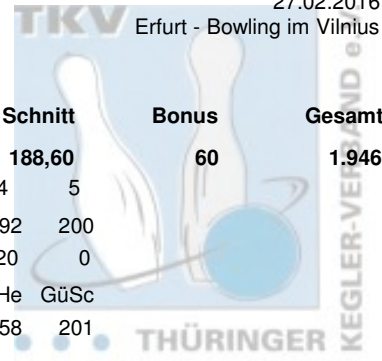

Thüringer Landesmeisterschaft 2016 Versehrte Herren I Finale

27.02.2016
Erfurt - Bowling im Vilnius

Platz	Name	LV	Übertrag	Pins	Spiele	Schnitt	Bonus	Gesamt
1	Löhning, Steffen (StLö) BSG Fiskus Erfurt	THÜ	934	1.886	10	188,60	60	1.946
		Pins /Sp.	Schnitt HI	Spiel: 1	2	3	4	5
		952 / 5	190,40 204	172	204	184	192	200
		Bonus Spiel:		0	20	20	20	0
		gespielt mit:		InTe	AnEi	ThTh	MiHe	GüSc
		Gegner:		179	153	165	158	201
	Bonus: 60							
	Gesamt: 1.012							
2	Schröder, Günter (GüSc) 1. Mühlhäuser BC 98	THÜ	903	1.772	10	177,20	60	1.832
		Pins /Sp.	Schnitt HI	Spiel: 1	2	3	4	5
		869 / 5	173,80 201	168	170	138	192	201
		Bonus Spiel:		0	20	0	20	20
		gespielt mit:		MiHe	ThTh	InTe	AnEi	StLö
		Gegner:		174	159	165	176	200
	Bonus: 60							
	Gesamt: 929							
3	Eisert, Andreas (AnEi) VilniusBowler Erfurt	THÜ	875	1.745	10	174,50	40	1.785
		Pins /Sp.	Schnitt HI	Spiel: 1	2	3	4	5
		870 / 5	174,00 201	160	153	201	176	180
		Bonus Spiel:		0	0	20	0	20
		gespielt mit:		ThTh	StLö	MiHe	GüSc	InTe
		Gegner:		181	204	138	192	176
	Bonus: 40							
	Gesamt: 910							
4	Hentsch, Michael (MiHe) VilniusBowler Erfurt	THÜ	889	1.723	10	172,30	60	1.783
		Pins /Sp.	Schnitt HI	Spiel: 1	2	3	4	5
		834 / 5	166,80 183	174	181	138	158	183
		Bonus Spiel:		20	20	0	0	20
		gespielt mit:		GüSc	InTe	AnEi	StLö	ThTh
		Gegner:		168	147	201	192	156
	Bonus: 60							
	Gesamt: 894							
5	Thieme, Thomas (ThTh) SSV Vimaria Weimar	THÜ	879	1.738	10	173,80	40	1.778
		Pins /Sp.	Schnitt HI	Spiel: 1	2	3	4	5
		859 / 5	171,80 198	181	159	165	198	156
		Bonus Spiel:		20	0	0	20	0
		gespielt mit:		AnEi	GüSc	StLö	InTe	MiHe
		Gegner:		160	170	184	174	183
	Bonus: 40							
	Gesamt: 899							
6	Tetzel, Ingo (InTe) 1. JBC "JEMBO Bunny's"	THÜ	851	1.692	10	169,20	40	1.732
		Pins /Sp.	Schnitt HI	Spiel: 1	2	3	4	5
		841 / 5	168,20 179	179	147	165	174	176
		Bonus Spiel:		20	0	20	0	0
		gespielt mit:		StLö	MiHe	GüSc	ThTh	AnEi
		Gegner:		172	181	138	198	180
	Bonus: 40							
	Gesamt: 881