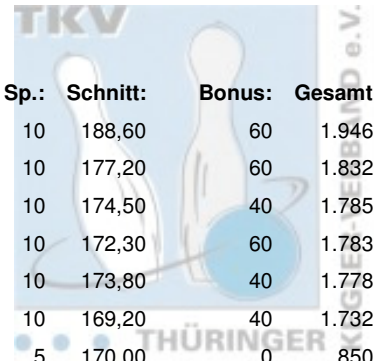

Thüringer Landesmeisterschaft 2016 Versehrte Herren I

27.02.2016 Erfurt - Bowling im Vilnius

| Platz: | Name: | Club / Verein: | LV: | Pins: | Sp.: | Schnitt: | Bonus: | Gesamt: |
|--------|--------------------|---------------------------|-----|-------|------|----------|--------|---------|
| 1 | Löhnig, Steffen | BSG Fiskus Erfurt | THÜ | 1.886 | 10 | 188,60 | 60 | 1.946 |
| 2 | Schröder, Günter | 1. Mühlhäuser BC 98 | THÜ | 1.772 | 10 | 177,20 | 60 | 1.832 |
| 3 | Eisert, Andreas | VilniusBowler Erfurt | THÜ | 1.745 | 10 | 174,50 | 40 | 1.785 |
| 4 | Hentsch, Michael | VilniusBowler Erfurt | THÜ | 1.723 | 10 | 172,30 | 60 | 1.783 |
| 5 | Thieme, Thomas | SSV Vimaria Weimar | THÜ | 1.738 | 10 | 173,80 | 40 | 1.778 |
| 6 | Tetzel, Ingo | 1. JBC "JEMBO Bunny's" | THÜ | 1.692 | 10 | 169,20 | 40 | 1.732 |
| 7 | Radtke, Falk | Roma Bowlers | THÜ | 850 | 5 | 170,00 | 0 | 850 |
| 8 | Bauer, Ronny | Weimarer Bowlingfuchse 04 | THÜ | 849 | 5 | 169,80 | 0 | 849 |
| 9 | Haun, Hans-Hermann | BC Pin Ghosts Jena | THÜ | 826 | 5 | 165,20 | 0 | 826 |
| 10 | Themel, Dieter | 1. JBC "JEMBO Bunny's" | THÜ | 740 | 5 | 148,00 | 0 | 740 |
| 11 | Hahn, Wolfgang | 1. JBC "JEMBO Bunny's" | THÜ | 727 | 5 | 145,40 | 0 | 727 |
| 12 | Fäßler, Mario | 1. JBC "JEMBO Bunny's" | THÜ | 719 | 5 | 143,80 | 0 | 719 |
| 13 | Fäßler, Eik | 1. JBC "JEMBO Bunny's" | THÜ | 662 | 5 | 132,40 | 0 | 662 |
| 14 | Wisser, Norbert | BC Erfurt 2000 | THÜ | 659 | 5 | 131,80 | 0 | 659 |