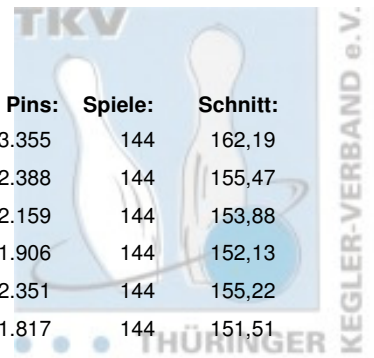

2. Landesliga Damen - gesamt

Abschlusstabelle

Platz:	Team:	Punkte:	Pins:	Spiele:	Schnitt:
1	Weimarer Bowlingfuchse 04 I	348	23.355	144	162,19
2	1. JBC "JEMBO Bunny's" III	249	22.388	144	155,47
3	Saale Schwarzza Bowling 1997 I	242	22.159	144	153,88
4	SV 1970 Meiningen I	234	21.906	144	152,13
5	1. Geraer Bowlingverein I	222	22.351	144	155,22
6	Mein-Bowlingshop - Roma Bowlers II	217	21.817	144	151,51

2. Landesliga Damen - 6. Spieltag

21.02.2016 Jena - Bowling Roma Leitung: Roma Bowlers II

Platz:	Team:	Punkte:	Pins:	Spiele:	Schnitt:
1	Weimarer Bowlingfuchse 04 I	54	3.845	24	160,21
2	Mein-Bowlingshop - Roma Bowlers II	52	3.781	24	157,54
3	Saale Schwarzza Bowling 1997 I	50	3.807	24	158,63
4	1. Geraer Bowlingverein I	48	3.883	24	161,79
5	SV 1970 Meiningen I	24	3.541	24	147,54
6	1. JBC "JEMBO Bunny's" III	24	3.495	24	145,63