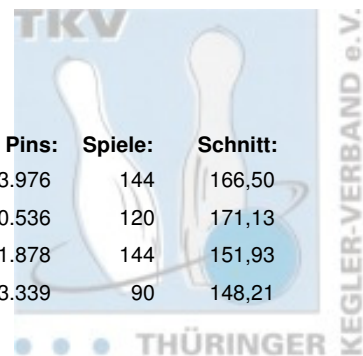

2. Landesklasse Staffel 2 Herren - gesamt

Abschlusstabelle

| Platz: | Team: | Punkte: | Pins: | Spiele: | Schnitt: |
|--------|-----------------------|---------|--------|---------|----------|
| 1 | 1. Mühlhäuser BC III | 232 | 23.976 | 144 | 166,50 |
| 2 | SV Optima Erfurt V | 202 | 20.536 | 120 | 171,13 |
| 3 | SV Südring Erfurt II | 168 | 21.878 | 144 | 151,93 |
| 4 | SV Südring Erfurt III | 82 | 13.339 | 90 | 148,21 |

2. Landesklasse Staffel 2 Herren - 6. Spieltag

10.02.2013 Weimar - Super Bowl Weimar

| Platz: | Team: | Punkte: | Pins: | Spiele: | Schnitt: |
|--------|-----------------------|---------|-------|---------|----------|
| 1 | 1. Mühlhäuser BC III | 42 | 4.205 | 24 | 175,21 |
| 2 | SV Optima Erfurt V | 38 | 4.294 | 24 | 178,92 |
| 3 | SV Südring Erfurt II | 24 | 3.872 | 24 | 161,33 |
| 4 | SV Südring Erfurt III | 16 | 3.707 | 24 | 154,46 |

Top Ten der besten Serien

| Platz: | Name: | Club / Verein: | Hi Serie: | Schnitt: |
|--------|-------------------------|------------------------------------|-----------|----------|
| 1 | Steinbrück, Lutz | SV Südring | 1.174 / 6 | 195,67 |
| 2 | Schmid, Erich | SV Optima Erfurt | 1.165 / 6 | 194,17 |
| 3 | Dittrich, Kay | 1. Mühlhäuser Bowling Club 98 e.V. | 1.121 / 6 | 186,83 |
| 4 | Krummrich, Klaus Dieter | SV Optima Erfurt | 1.102 / 6 | 183,67 |
| 5 | Elliott, Jakob | SV Optima Erfurt | 1.099 / 6 | 183,17 |
| 6 | Koch, Tino | 1. Mühlhäuser Bowling Club 98 e.V. | 1.072 / 6 | 178,67 |
| 7 | Jakob, Tom | SV Optima Erfurt | 1.069 / 6 | 178,17 |
| 8 | Meinhardt, Olaf | 1. Mühlhäuser Bowling Club 98 e.V. | 1.066 / 6 | 177,67 |
| 8 | Schönfelder, Björn | SV Südring | 1.066 / 6 | 177,67 |
| 10 | Weiß, Olaf | SV Optima Erfurt | 1.040 / 6 | 173,33 |