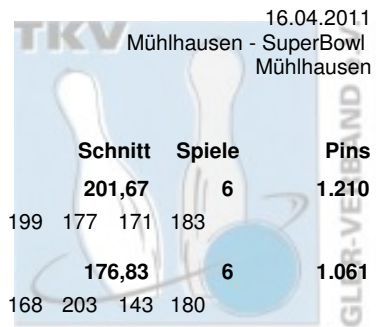

Thüringen 2011 Landesmeisterschaft Einzel Damen

Vorrunde

16.04.2011

Mühlhausen - SuperBowl
Mühlhausen