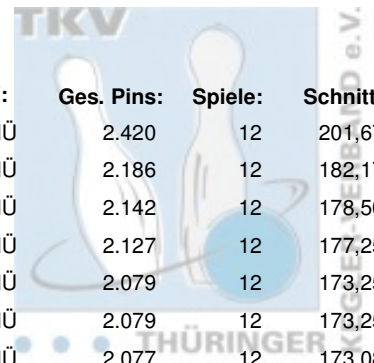

# Thüringen 2011 Landesmeisterschaft Einzel Damen

16.04.2011 - 01.05.2011 Mühlhausen - Weimar - Eisenach

Platz:	Name:	Club / Verein:	LV:	Ges. Pins:	Spiele:	Schnitt:
1	Demuth, Jana	1. JBC "JEMBO Bunny's"	THÜ	2.420	12	201,67
2	Kollin, Manuela	1. EBKC "Rot Blau" Alach	THÜ	2.186	12	182,17
3	Porsche, Anja	Weimarer Bowlingfuchse 04	THÜ	2.142	12	178,50
4	Tauchert, Katja	1. EBKC "Rot Blau" Alach	THÜ	2.127	12	177,25
5	Zborowska, Julia	Stephan AG Roma Bowlers	THÜ	2.079	12	173,25
5	Ackermann, Antje	1. JBC "JEMBO Bunny's"	THÜ	2.079	12	173,25
7	Göbel, Franziska	1. Mühlhäuser BC	THÜ	2.077	12	173,08
8	Moos, Karin	Stephan AG Roma Bowlers	THÜ	2.075	12	172,92
9	Eichmann, Claudia	BC Pin Bowl Eisenach e.V.	THÜ	2.069	12	172,42
10	Hirschberg, Sylvia	1. JBC "JEMBO Bunny's"	THÜ	2.056	12	171,33
11	Schäfer, Claudia	1. Mühlhäuser BC	THÜ	2.040	12	170,00
12	Petruch, Claudia	1. JBC "JEMBO Bunny's"	THÜ	1.983	12	165,25
13	Schrot, Yvonne	SSB Bad Blankenburg	THÜ	1.979	12	164,92
14	Ogorek, Beate	SSV Vimaria Weimar	THÜ	1.973	12	164,42
15	Loos, Gisela	1. Geraer Bowlingverein	THÜ	1.957	12	163,08
16	Facius, Diana	SSB Bad Blankenburg	THÜ	1.953	12	162,75
17	Nikoleizig, Alexandra	BC Pin Bowl Eisenach e.V.	THÜ	955	6	159,17
18	Hellmuth, Gabi	SV 1970 Meiningen	THÜ	952	6	158,67
19	Anderle, Jutta	BC Pin Ghosts Jena	THÜ	946	6	157,67
20	Stange, Christina	SV Südring Erfurt	THÜ	945	6	157,50
21	Eichhorn, Martina	1. JBC "JEMBO Bunny's"	THÜ	936	6	156,00
22	Schmidt, Kati	Stephan AG Roma Bowlers	THÜ	931	6	155,17
23	Hellmuth, Katja	SV 1970 Meiningen	THÜ	929	6	154,83
24	Medenwald, Kerstin	1. EBKC "Rot Blau" Alach	THÜ	913	6	152,17
25	Meier, Eva	1. EBKC "Rot Blau" Alach	THÜ	912	6	152,00
26	Leischner, Anja	1. Eisenacher BV 2000	THÜ	903	6	150,50
27	Matthäs, Jutta	SSV Vimaria Weimar	THÜ	887	6	147,83
28	Förster, Jana	1. Geraer Bowlingverein	THÜ	875	6	145,83

# Thüringen 2011 Landesmeisterschaft Einzel Damen