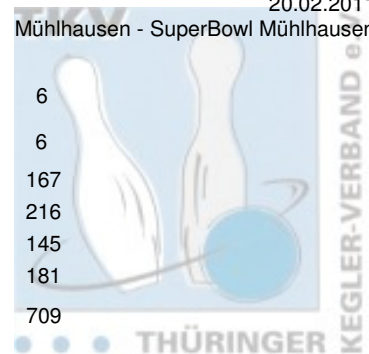

## 2. Landesliga Staffel 2 Herren - 6. Spieltag

20.02.2011  
Mühlhausen - SuperBowl Mühlhausen

<b>1 Stephan AG Roma Bowlers II</b>	<b>Punkte:</b>	62	10	12	12	12	10	6	
Name	Pins /Sp.	Schnitt	HI	Spiel:					
Keil, Marcel	1.186 / 6	197,67	247	1	2	3	4	5	6
Deuschle, Silvio	1.163 / 6	193,83	216	157	202	190	223	247	167
Axt, Uwe	1.162 / 6	193,67	235	198	169	182	194	204	216
Freygang, Tom	1.135 / 6	189,17	222	192	196	235	205	189	145
Team:	4.646 / 24	193,58	862	204	167	201	160	222	181
<b>2 BSC '98 Erfurt II</b>	<b>Punkte:</b>	54	12	6	6	8	12	10	
Name	Pins /Sp.	Schnitt	HI	Spiel:					
Fritz, Bernhard	1.269 / 6	211,50	251	1	2	3	4	5	6
Reinert, Stefan	1.222 / 6	203,67	276	245	202	172	166	233	251
Hirsch, Dietmar	1.167 / 6	194,50	215	172	173	201	176	276	224
Treppschuh, Robert	954 / 6	159,00	181	177	181	169	213	215	212
Team:	4.612 / 24	192,17	896	181	148	146	176	172	131
<b>3 1. Mühlhäuser BC II</b>	<b>Punkte:</b>	40	6	8	8	4	6	8	
Name	Pins /Sp.	Schnitt	HI	Spiel:					
Schröder, Günter	1.130 / 6	188,33	202	1	2	3	4	5	6
Schröder, Dieter	1.127 / 6	187,83	203	162	197	191	179	199	202
Schanz, Norman	973 / 6	162,17	175	183	200	202	158	181	203
Seyfarth, Tino	972 / 6	162,00	178	170	157	175	144	170	157
Team:	4.202 / 24	175,08	740	170	151	158	157	158	178
<b>4 SSB Bad Blankenburg II</b>	<b>Punkte:</b>	40	8	10	10	6	2	4	
Name	Pins /Sp.	Schnitt	HI	Spiel:					
Haun, André	1.102 / 6	183,67	232	1	2	3	4	5	6
Gottlöber, Christoph	1.083 / 6	180,50	200	195	154	232	188	153	180
Martin, Frank	1.014 / 6	169,00	187	164	188	198	200	162	171
Wolf, Ingo	996 / 6	166,00	182	160	187	171	173	145	178
Team:	4.195 / 24	174,79	779	176	182	178	158	155	147
<b>5 Post SV Erfurt III</b>	<b>Punkte:</b>	38	4	2	2	10	8	12	
Name	Pins /Sp.	Schnitt	HI	Spiel:					
Leinhoß, Steffen	1.191 / 6	198,50	266	1	2	3	4	5	6
Reimschüssel, Rüdiger	932 / 5	186,40	232	194	195	183	266	160	193
Zentgraf, Wolfgang	900 / 5	180,00	210	154	145	0	176	225	232
Steinbrück, Thomas	998 / 6	166,33	195	0	149	160	200	181	210
Börold, Klaus	270 / 2	135,00	147	156	173	154	135	185	195
Team:	4.291 / 24	178,79	830	147	0	123	0	0	0
<b>6 1. JBC "JEMBO Bunny's" II</b>	<b>Punkte:</b>	18	2	4	4	2	4	2	
Name	Pins /Sp.	Schnitt	HI	Spiel:					
Themel, Dieter	1.155 / 6	192,50	216	1	2	3	4	5	6
Brunner, Fabian	952 / 6	158,67	182	182	200	205	184	216	168
Hahn, Wolfgang	925 / 6	154,17	194	168	182	149	141	134	178
Haubold, Lucas	792 / 6	132,00	141	149	171	194	170	150	91
Team:	3.824 / 24	159,33	688	114	135	128	135	141	139